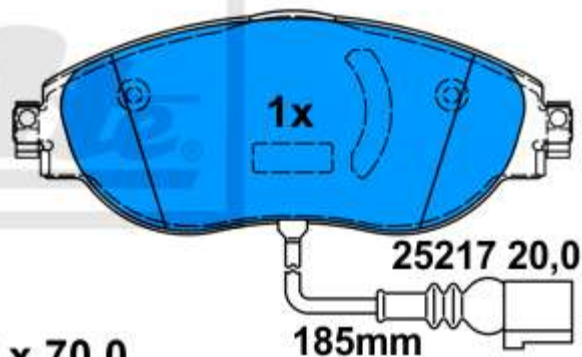

175,0 x 70,0