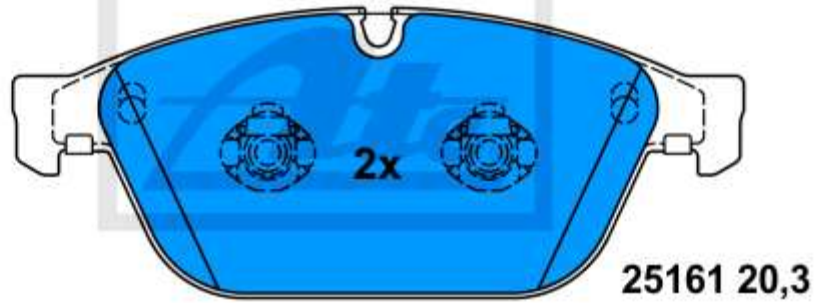

13.0460-7281.2 607281

Applications:

AUDI A8 (09-)
AUDI Q5 (08-)

193,0 x 76,5

13.0460-5649.2 605649

Applications:
KIA PICANTO (TA) (11-)

13.0460-5615.2 605615

Applications:
TOYOTA AVENSIS (09-)
TOYOTA VERSO (09-)