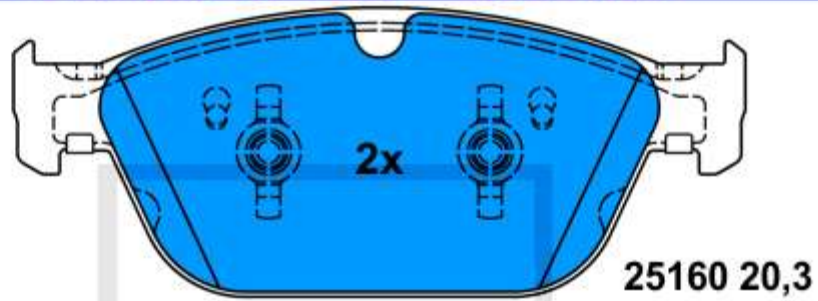

13.0460-7281.2 607281

Applications:

AUDI A8 (09-)
AUDI Q5 (08-)

193,0 x 76,5

13.0460-5649.2 605649

Applications:
KIA PICANTO (TA) (11-)

13.0460-5615.2 605615

Applications:
TOYOTA AVENSIS (09-)
TOYOTA VERSO (09-)