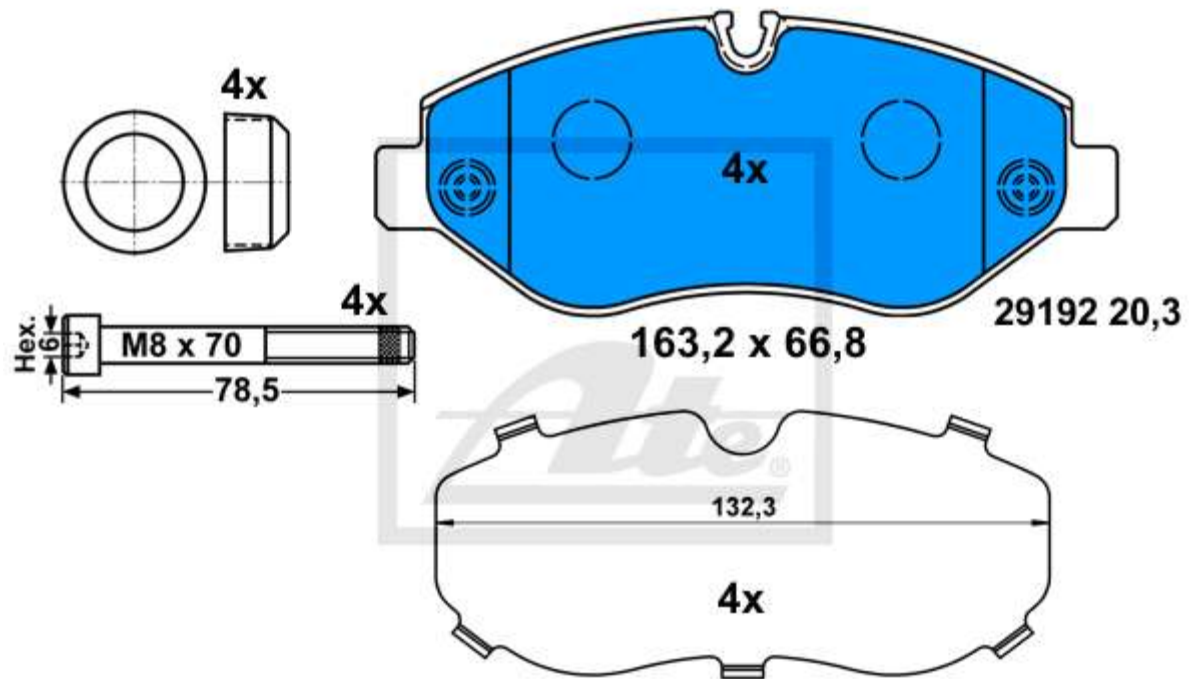

13.0460-4877.2 604877

Applications:

VOLKSWAGEN CRAFTER (06-)
MERCEDES BENZ Transporter (BM 906) SPRINTER (06-)
MERCEDES BENZ VIANO (BM639) (03-14)
MERCEDES BENZ VITO (BM639) (03-14)
MERCEDES BENZ VITO (W447) (14-)
MERCEDES BENZ V-Klasse (BM447) (14-)