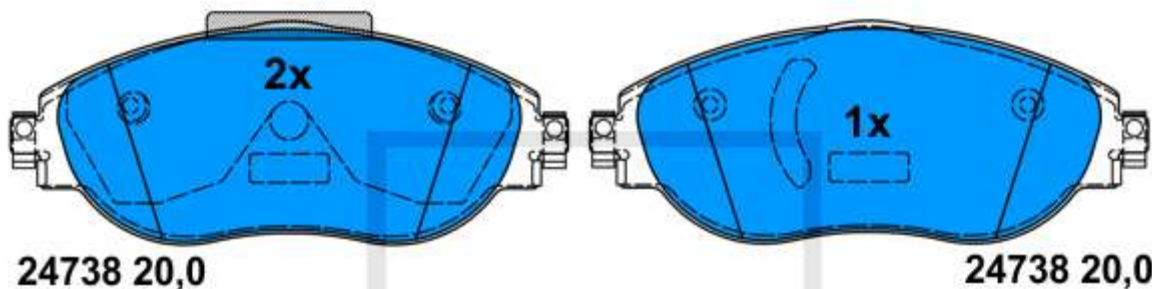

13.0460-2764.2 602764