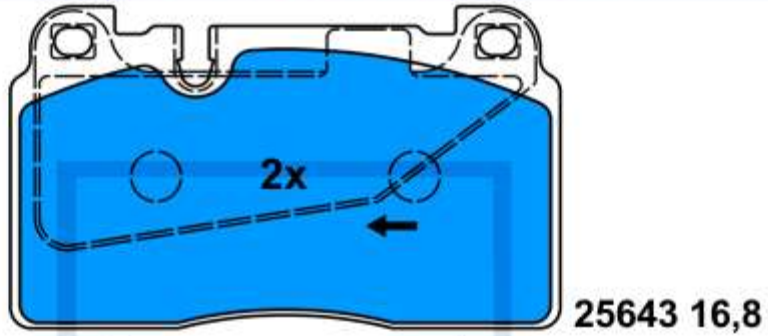

13.0460-4879.2 604879

Applications:
AUDI Q5 (08-)

131,8 x 77,2