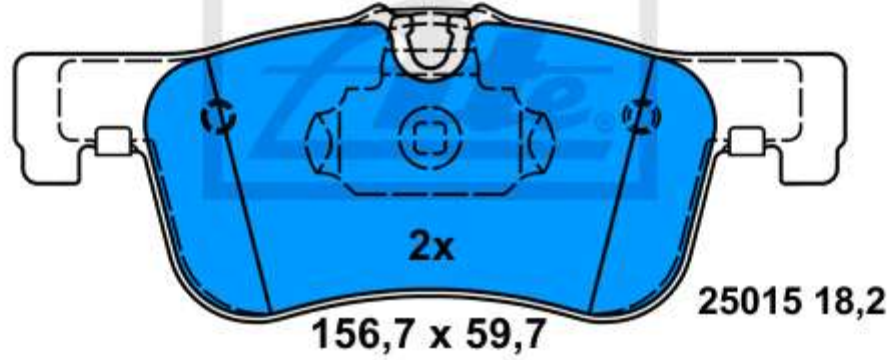

13.0460-3865.2 603865

Applications:

BMW 1er Reihe/F20/F21 Limousine (11-)
BMW 2er Reihe/F22 Coupe (13-)
BMW 2er Reihe/F23 Cabrio (14-)