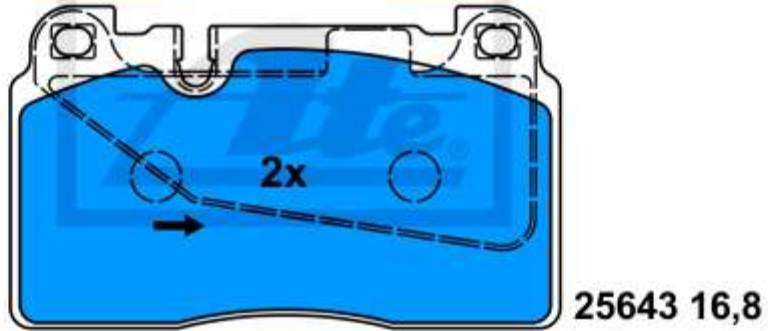

13.0460-4879.2 604879

Applications:
AUDI Q5 (08-)

131,8 x 77,2