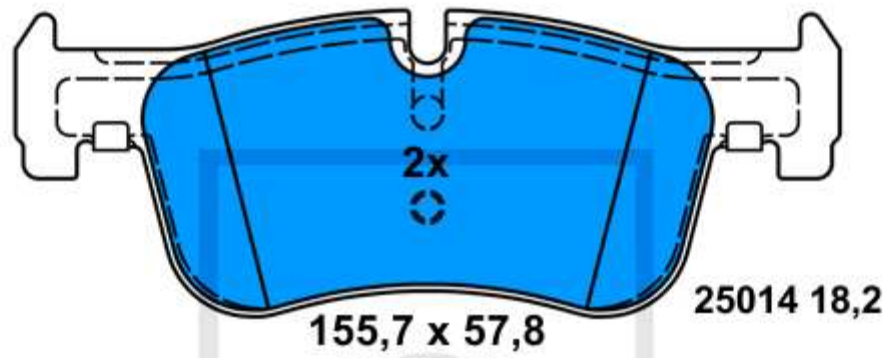

13.0460-3865.2 603865

Applications:

BMW 1er Reihe/F20/F21 Limousine (11-)
BMW 2er Reihe/F22 Coupe (13-)
BMW 2er Reihe/F23 Cabrio (14-)