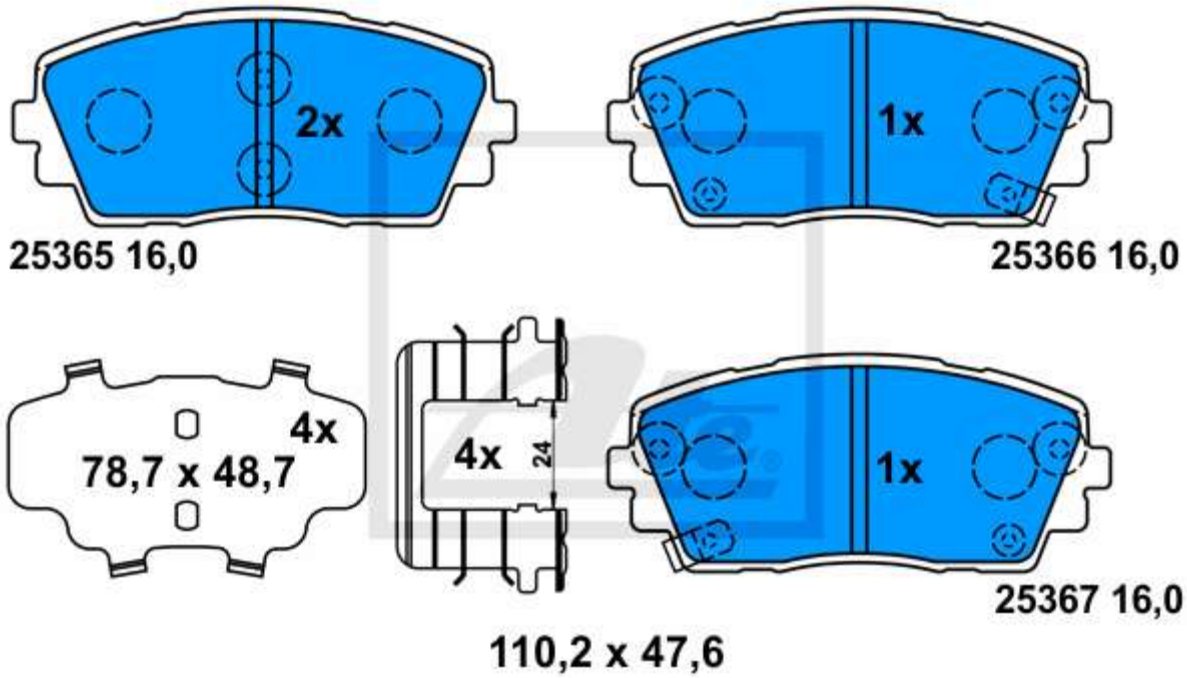

13.0460-7281.2 607281

Applications:

AUDI A8 (09-)
AUDI Q5 (08-)

193,0 x 76,5

13.0460-5649.2 605649

Applications:
KIA PICANTO (TA) (11-)

13.0460-5615.2 605615

Applications:
TOYOTA AVENSIS (09-)
TOYOTA VERSO (09-)