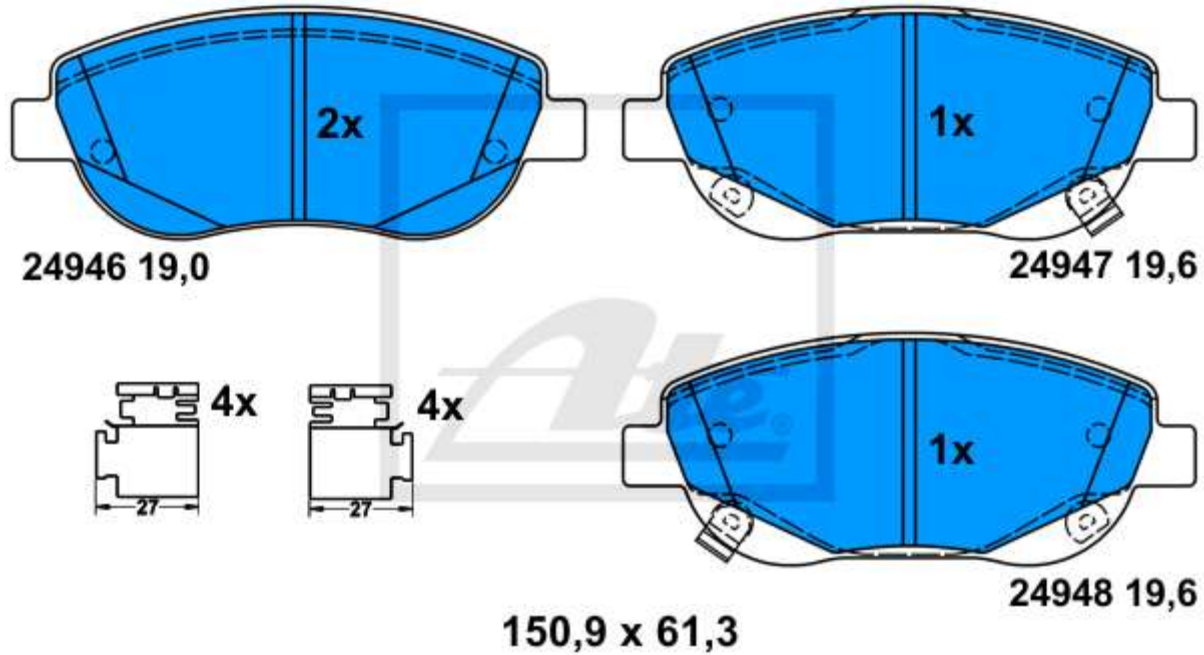

13.0460-7281.2 607281

Applications:

AUDI A8 (09-)
AUDI Q5 (08-)

193,0 x 76,5

13.0460-5649.2 605649

Applications:
KIA PICANTO (TA) (11-)

13.0460-5615.2 605615

Applications:
TOYOTA AVENSIS (09-)
TOYOTA VERSO (09-)