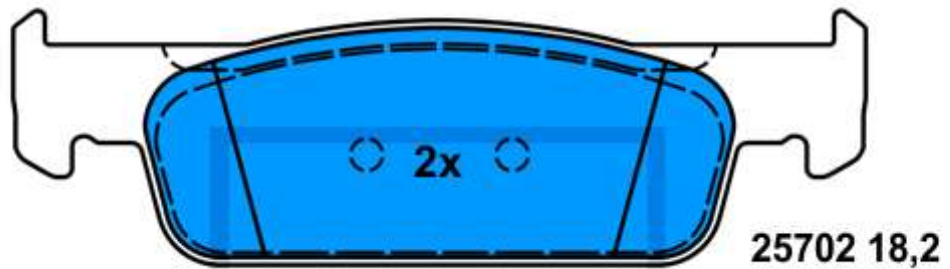

13.0460-7298.2 607298

140,1x 40,0

Applications:

- RENAULT CLIO IV (B98_) (12-)
- SMART FORFOUR (BM453) (14-)
- SMART FORTWO (BM453) (14-)
- RENAULT LOGAN (LS_) (04-13)
- RENAULT LOGAN II (L52) (13-)
- RENAULT LOGAN II Kombi (L52) (13-)
- DACIA LOGAN II Limousine (L52_) (12-)
- DACIA LOGAN II MCV Kombi (13-)
- DACIA SANDERO II (B52_) (12-)
- RENAULT SANDERO/STEPWAY II (13-)
- RENAULT TWINGO III (14-)