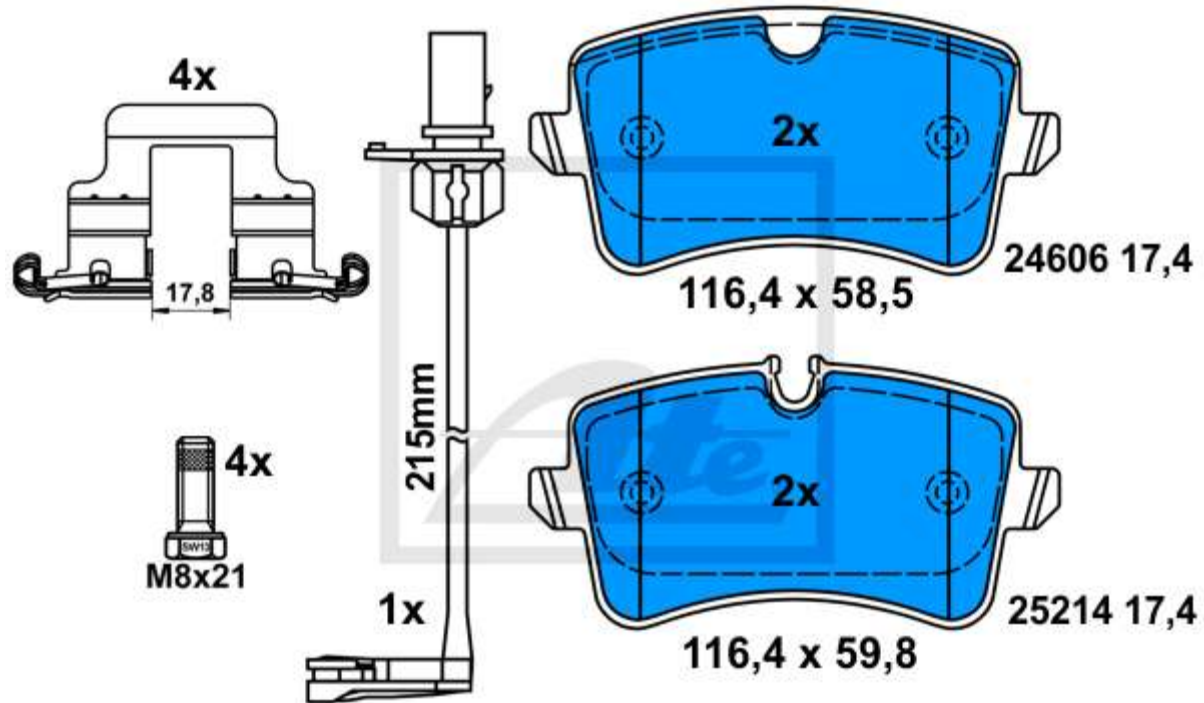

13.0460-2769.2 602769

Applications:

AUDI A6 (4G2/C7) Limousine (11-)

AUDI A6 (4G5/C7) Avant (11-)

AUDI A7 Sportback (10-)