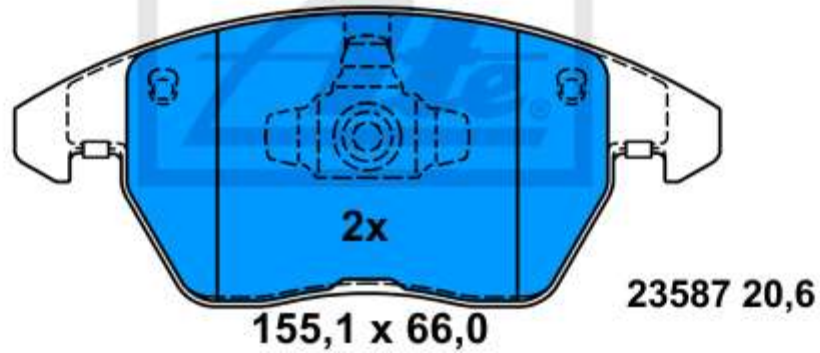

13.0460-2769.2 602769

Applications:

AUDI A6 (4G2/C7) Limousine (11-)

AUDI A6 (4G5/C7) Avant (11-)

AUDI A7 Sportback (10-)

13.0460-7285.2 607285

Applications:

VOLKSWAGEN BEETLE Cabriolet (12-)
VOLKSWAGEN JETTA VI (11-)