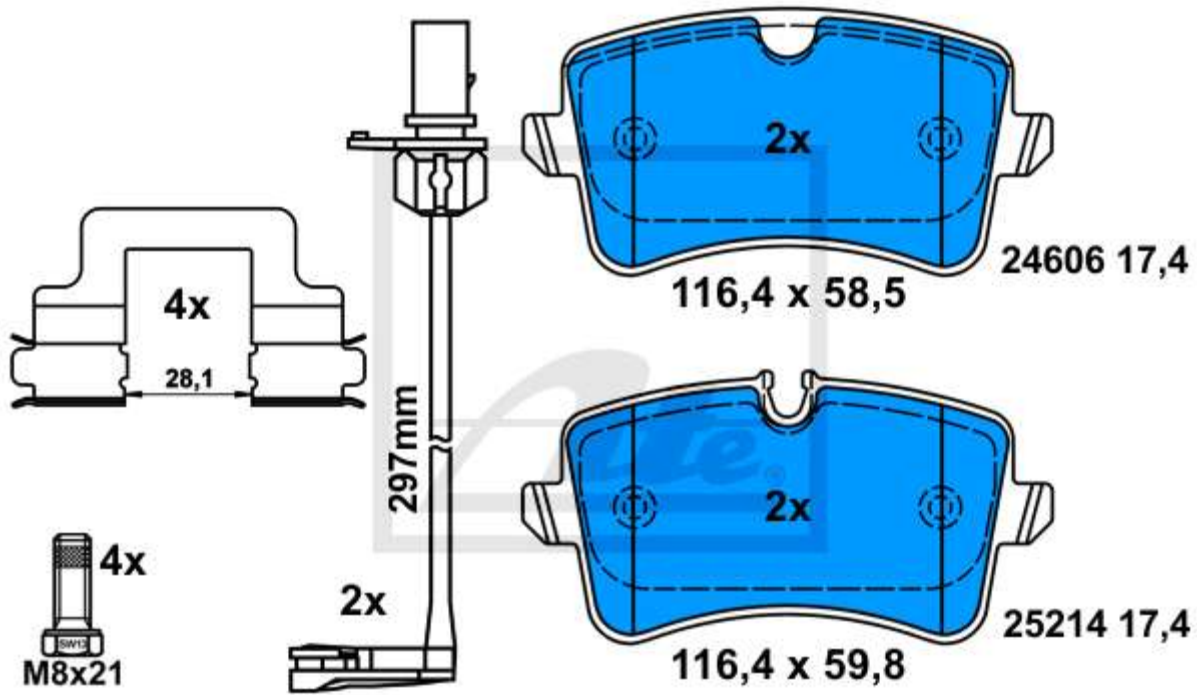

13.0460-2773.2 602773

Applications:

AUDI A8 (09-)