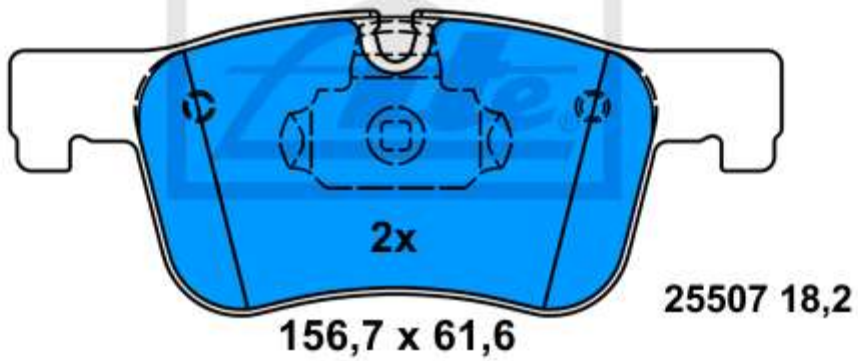

13.0460-3866.2 603866

Applications:

- BMW 1er Reihe/F20/F21 Limousine (11-)
- BMW 3er Reihe/F30 Limousine (12-)
- BMW 3er Reihe/F31 Touring (12-)
- BMW 3er Reihe/F34 GT (13-)
- BMW 4er Reihe/F32 Coupe (13-)
- BMW 4er Reihe/F33 Cabrio (14-)
- BMW 4er Reihe/F36 Gran Coupe (14-)