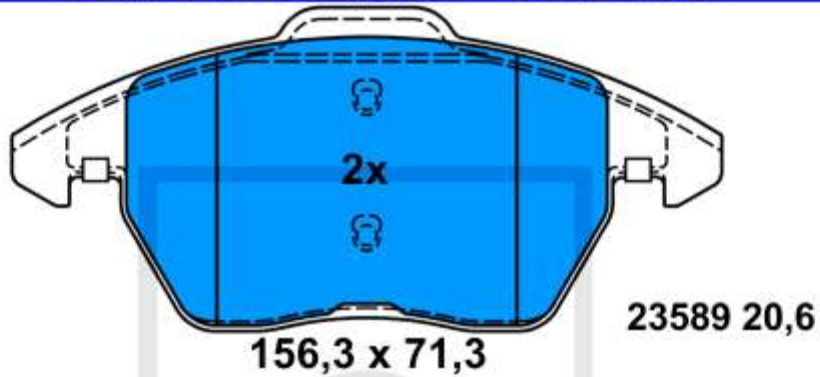

13.0460-5642.2 605642

Applications:
CHEVROLET SPARK (10-)

25268 17,8

25269 17,8

25270 17,8

133,2 x 49,0

13.0460-5637.2 605637

Applications:
HYUNDAI H-1 KASTEN (00-07)