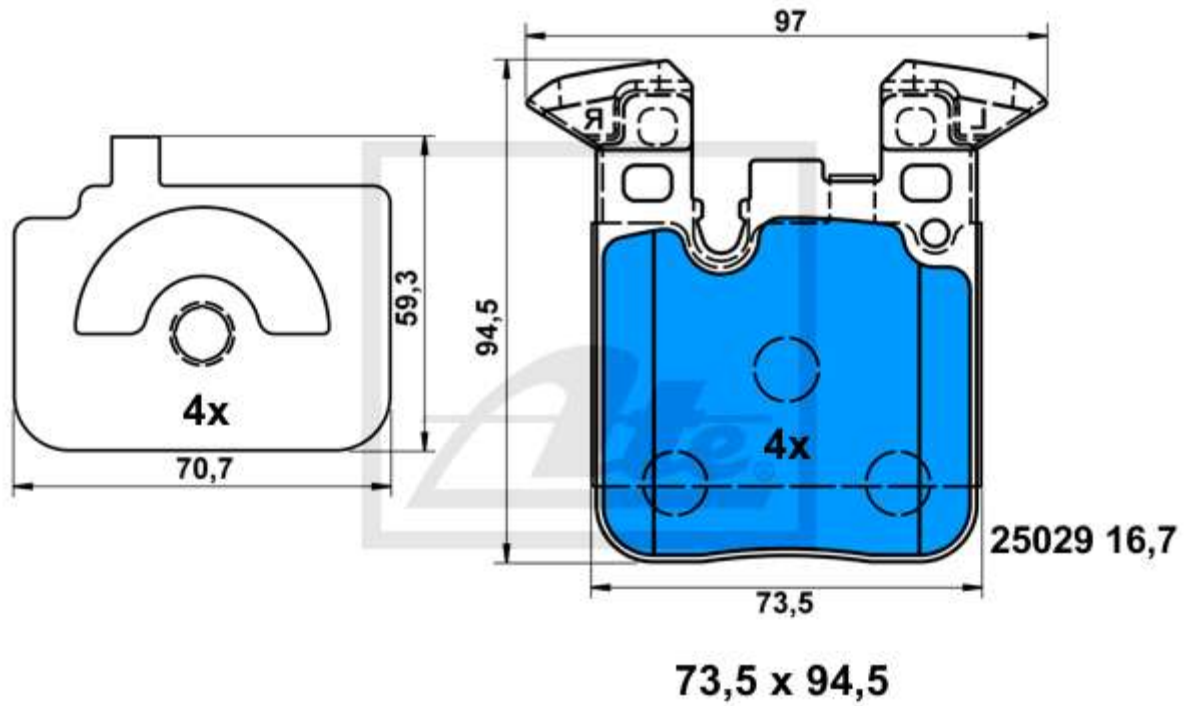

13.0460-4874.2 604874

Applications:

- BMW 1er Reihe/F20/F21 Limousine (11-)
- BMW 2er Reihe/F22 Coupe (13-)
- BMW 2er Reihe/F23 Cabrio (14-)
- BMW 3er Reihe/F30 Limousine (12-)
- BMW 3er Reihe/F31 Touring (12-)
- BMW 3er Reihe/F34 GT (13-)
- BMW 4er Reihe/F32 Coupe (13-)
- BMW 4er Reihe/F33 Cabrio (14-)
- BMW 4er Reihe/F36 Gran Coupe (14-)