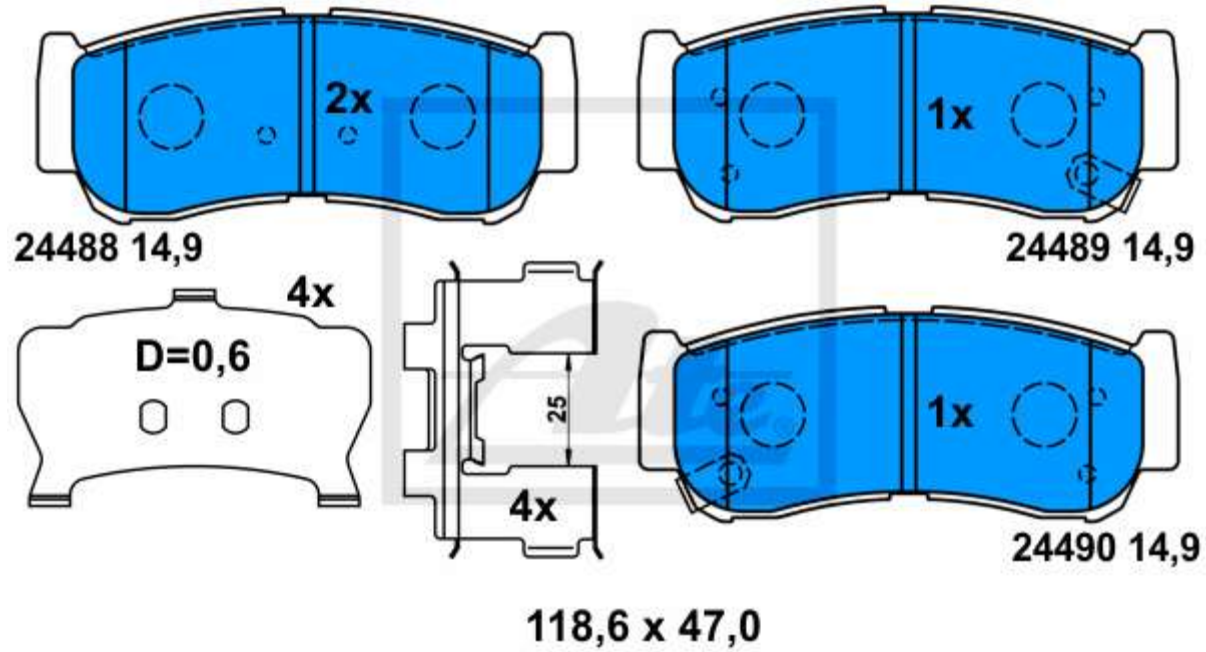

13.0460-5642.2 605642

Applications:
CHEVROLET SPARK (10-)

25268 17,8

25269 17,8

25270 17,8

133,2 x 49,0

13.0460-5637.2 605637

Applications:
HYUNDAI H-1 KASTEN (00-07)