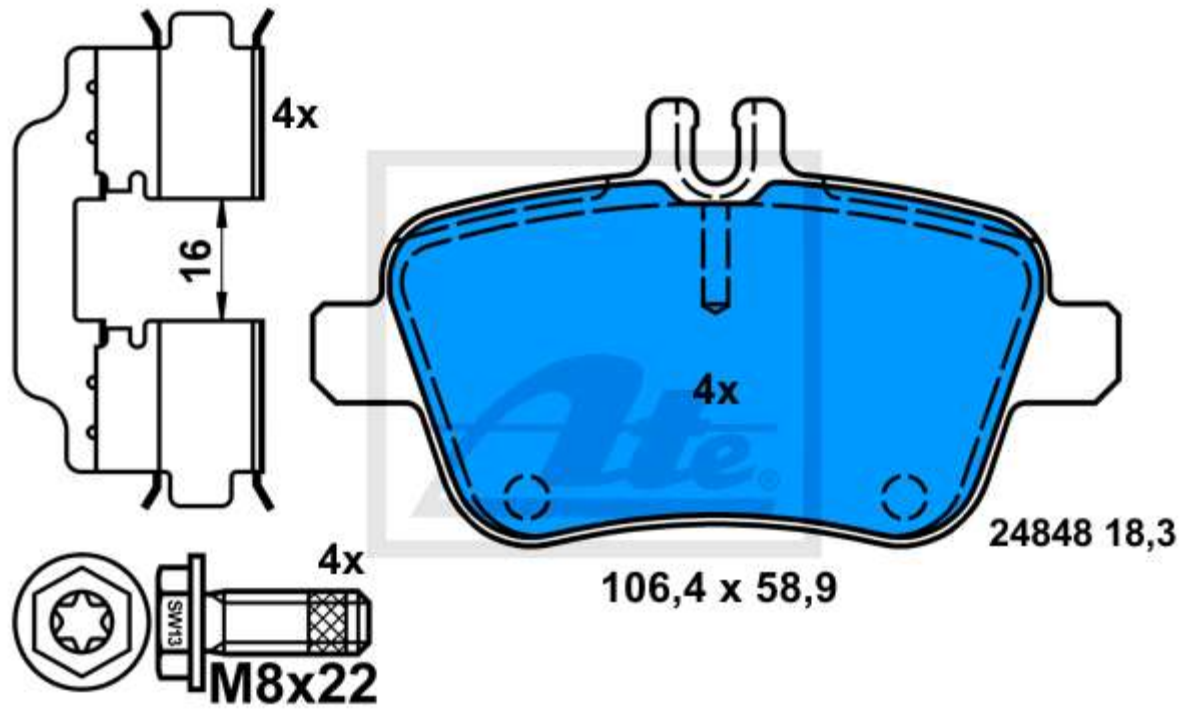

13.0460-2786.2 602786

Applications:

- MERCEDES BENZ A-Klasse (W176) (12-)
- MERCEDES BENZ B-Klasse (W246/W242) (11-)
- MERCEDES BENZ CLA-Klasse (C117) Coupe (13-)
- MERCEDES BENZ CLA-Klasse (X117) Shooting Brake (15-)
- MERCEDES BENZ GLA-Klasse (X156) (13-)
- MERCEDES BENZ SLK-Klasse (R172) (11-)