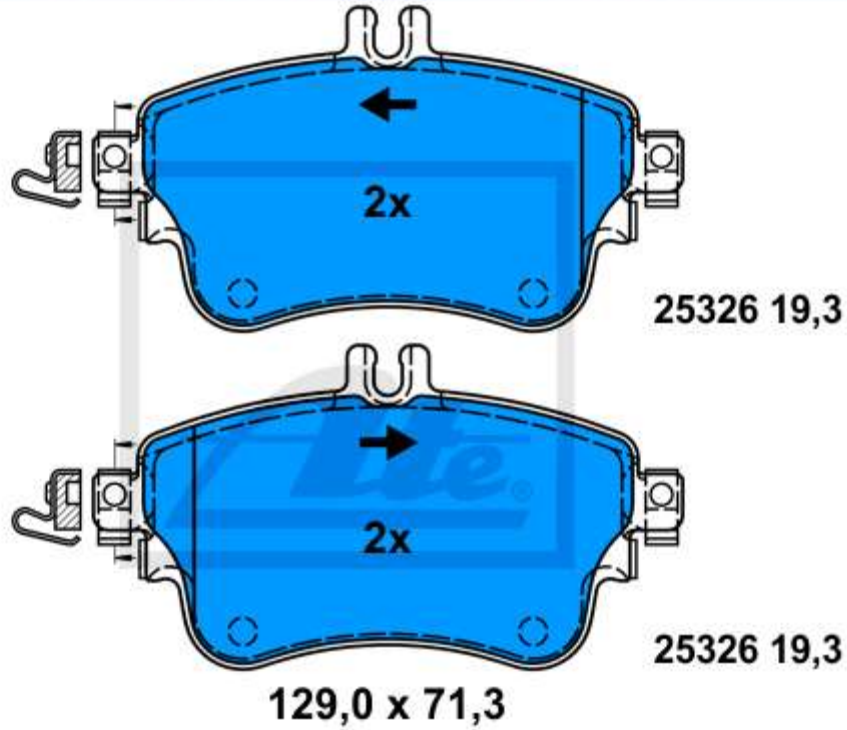

13.0460-2778.2 602778

Applications:

MERCEDES BENZ A-Klasse (W176) (12-)
MERCEDES BENZ B-Klasse (W246/W242) (11-)