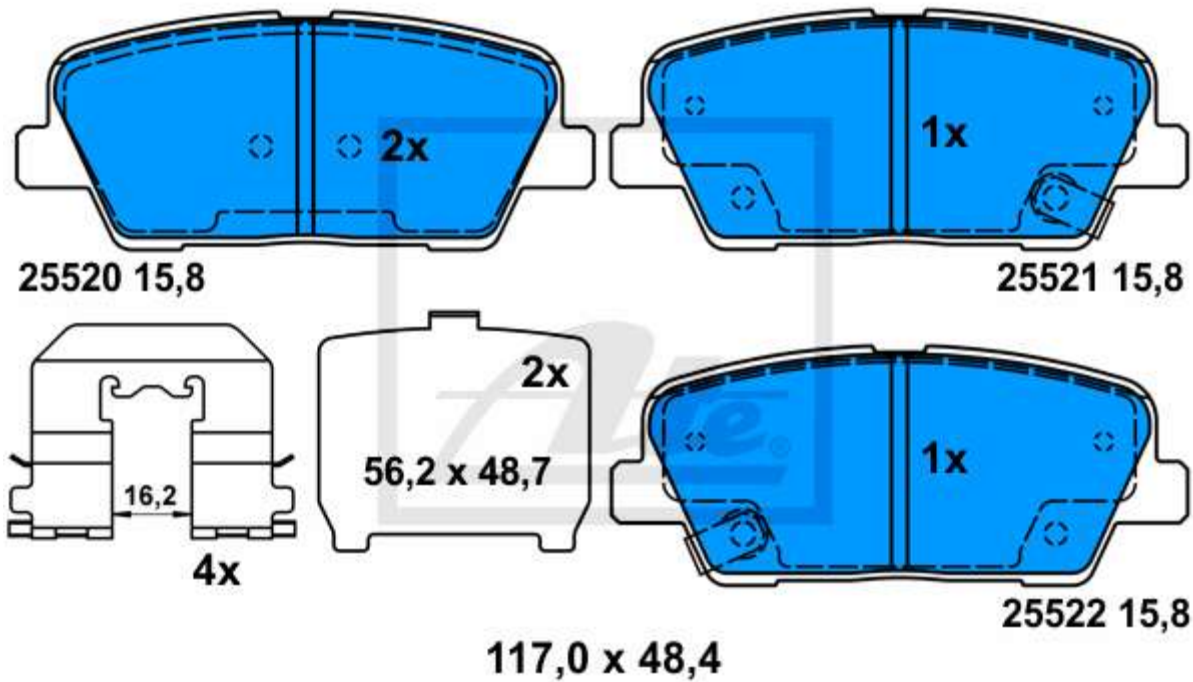

13.0460-5633.2 605633

Applications:

HYUNDAI GRAND SANTA FE (13-)
HYUNDAI SANTA FE II (CM) (06-12)
HYUNDAI SANTA FE III (DM) (12-)
KIA SORENTO (XM) (09-14)