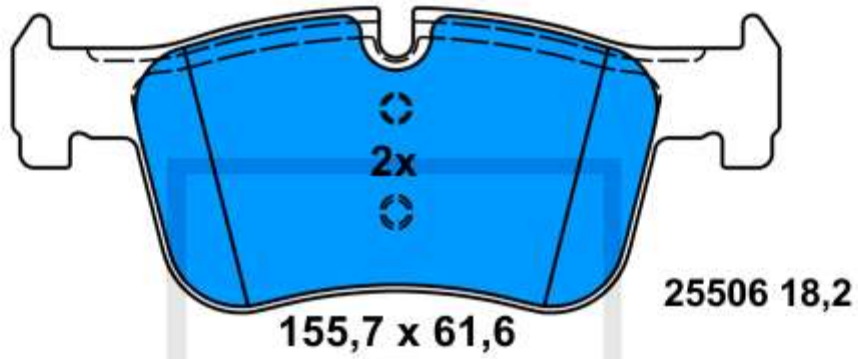

13.0460-3866.2 603866

Applications:

- BMW 1er Reihe/F20/F21 Limousine (11-)
- BMW 3er Reihe/F30 Limousine (12-)
- BMW 3er Reihe/F31 Touring (12-)
- BMW 3er Reihe/F34 GT (13-)
- BMW 4er Reihe/F32 Coupe (13-)
- BMW 4er Reihe/F33 Cabrio (14-)
- BMW 4er Reihe/F36 Gran Coupe (14-)