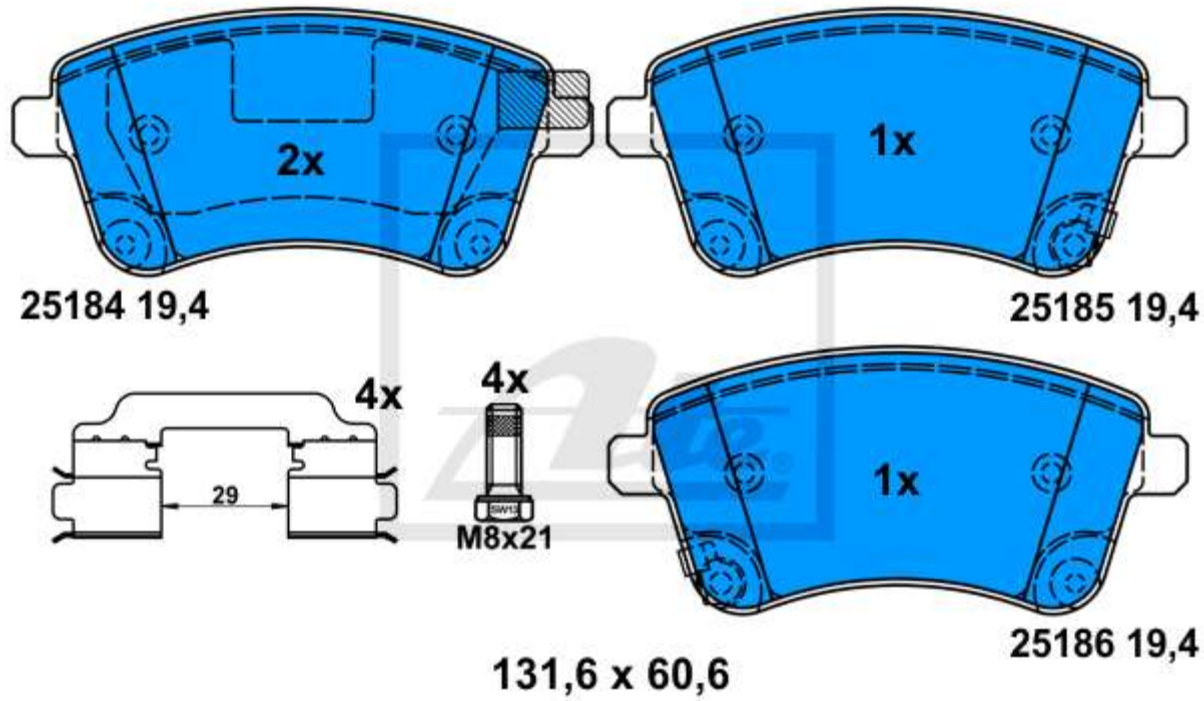

13.0460-2772.2 602772

Applications:
KIA VENGA (10-)