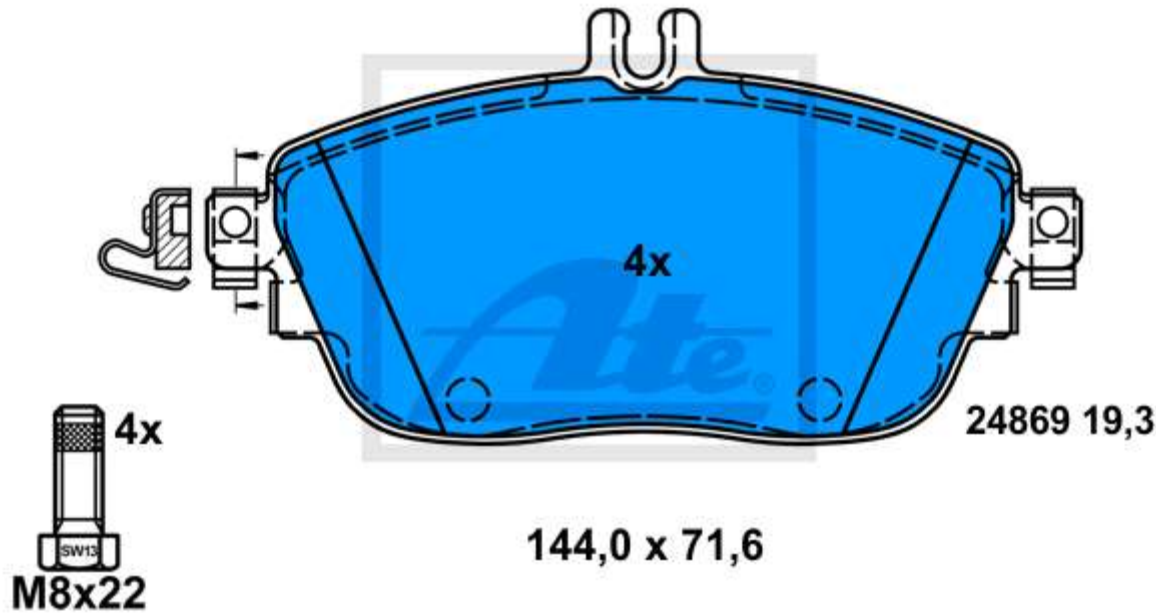

13.0460-2779.2 602779

Applications:

- MERCEDES BENZ A-Klasse (W176) (12-)
- MERCEDES BENZ B-Klasse (W246/W242) (11-)
- MERCEDES BENZ CLA-Klasse (C117) Coupe (13-)
- MERCEDES BENZ CLA-Klasse (X117) Shooting Brake (15-)
- MERCEDES BENZ GLA-Klasse (X156) (13-)