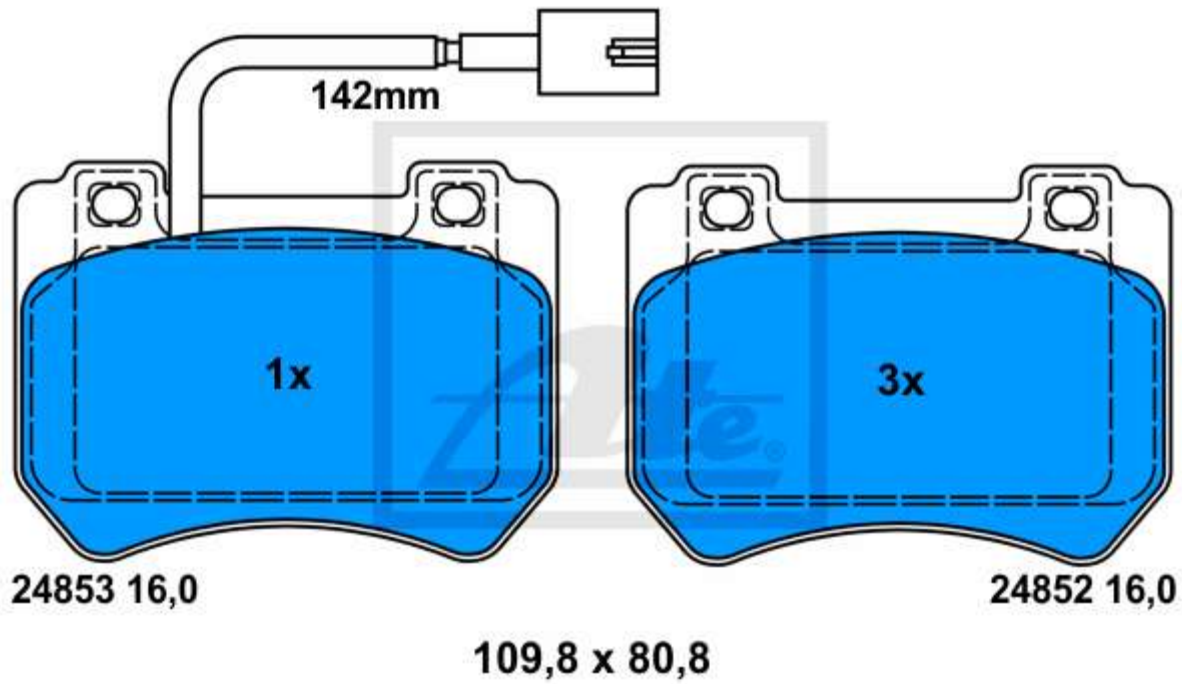

13.0460-4867.2 604867

Applications:

ALFA ROMEO 159 (05-11)
ALFA ROMEO BRERA (06-11)
ALFA ROMEO SPIDER (06-11)