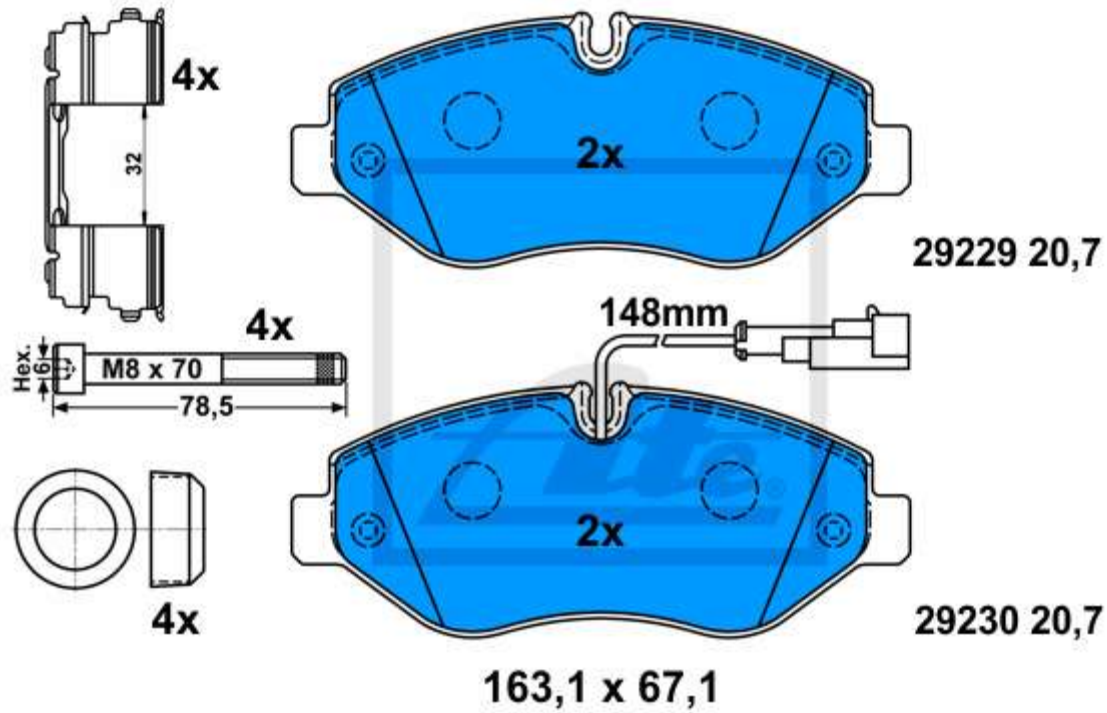

13.0460-4867.2 604867

Applications:

ALFA ROMEO 159 (05-11)
ALFA ROMEO BRERA (06-11)
ALFA ROMEO SPIDER (06-11)

13.0460-4866.2 604866

Applications:

NISSAN CABSTAR E (F24E) (06-13)
RENAULT MAXITY (SHF/SHT) (06-)