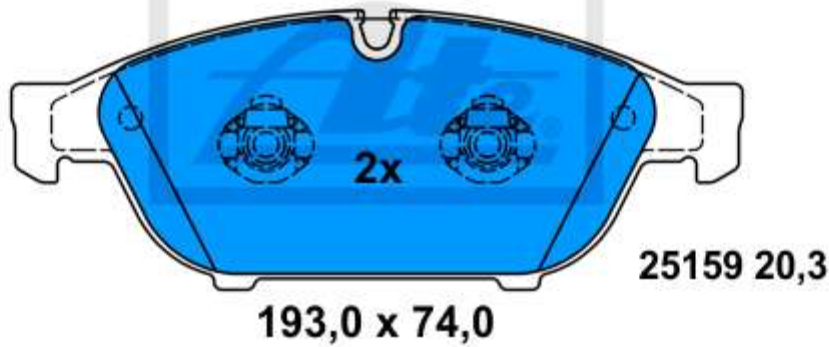

**13.0460-7280.2 607280**

25158 20,3

25159 20,3

**Applications:**

- AUDI A6 (4G2/C7) Limousine (11-)
- AUDI A6 (4G5/C7) Avant (11-)
- AUDI A6 Allroad (12-)
- AUDI A7 Sportback (10-)
- AUDI A8 (09-)

**13.0460-4854.2 604854**