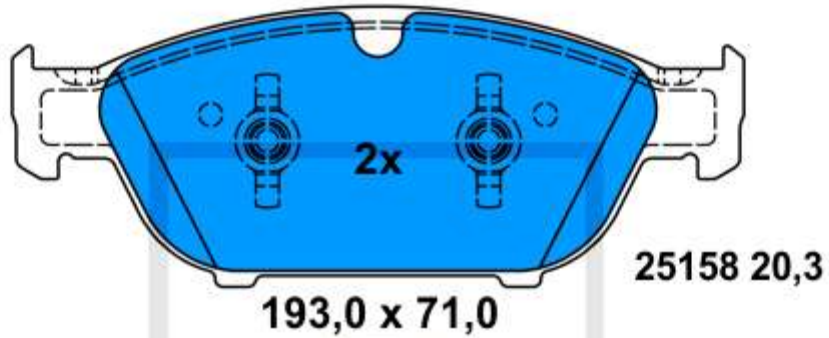

13.0460-7280.2 607280

25158 20,3