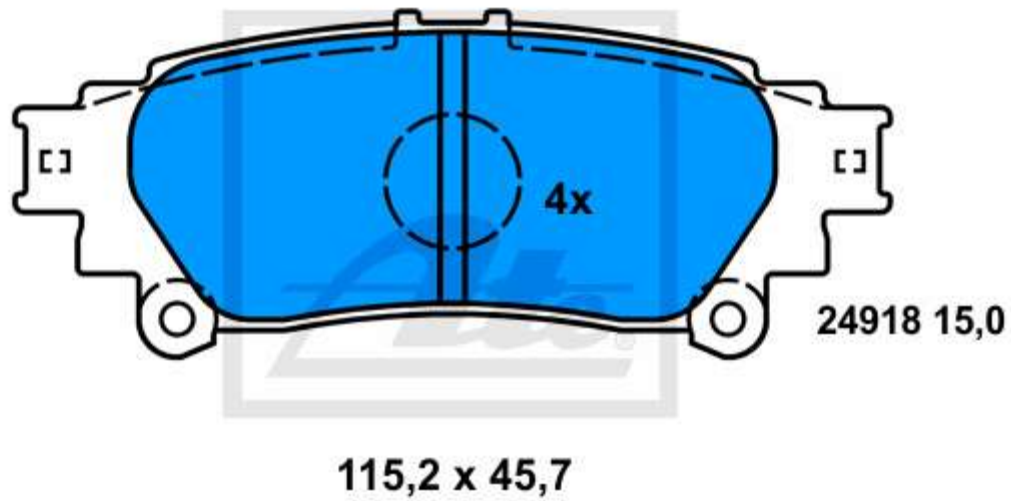

13.0460-5635.2 605635

Applications:

TOYOTA PRIUS PLUS (12-)
LEXUS RX 270/350/450 (GYL_) (09-)