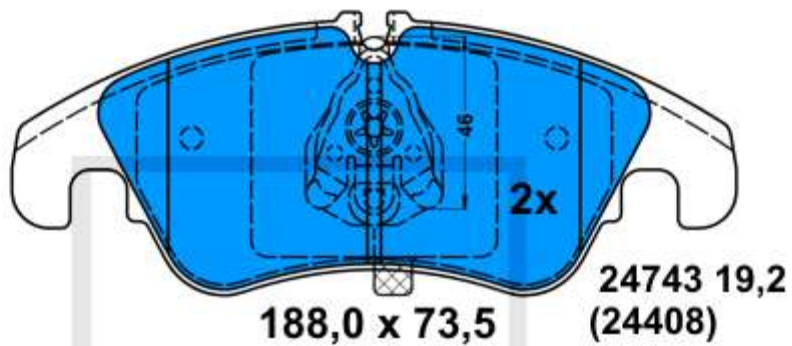

**Applications:**  
ALFA ROMEO GIULIETTA (10-)

**13.0460-2765.2 602765**

**Applications:**

- AUDI A6 (4G2/C7) Limousine (11-)
- AUDI A6 (4G5/C7) Avant (11-)
- AUDI A6 Allroad (12-)
- AUDI A7 Sportback (10-)
- AUDI Q5 (08-)