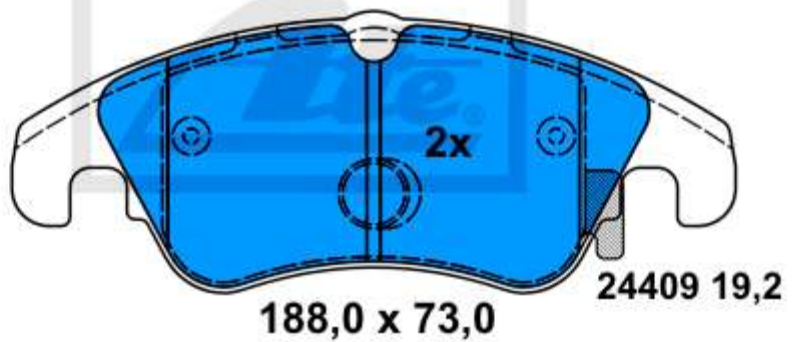

**Applications:**  
ALFA ROMEO GIULIETTA (10-)

**13.0460-2765.2 602765**

**Applications:**

- AUDI A6 (4G2/C7) Limousine (11-)
- AUDI A6 (4G5/C7) Avant (11-)
- AUDI A6 Allroad (12-)
- AUDI A7 Sportback (10-)
- AUDI Q5 (08-)