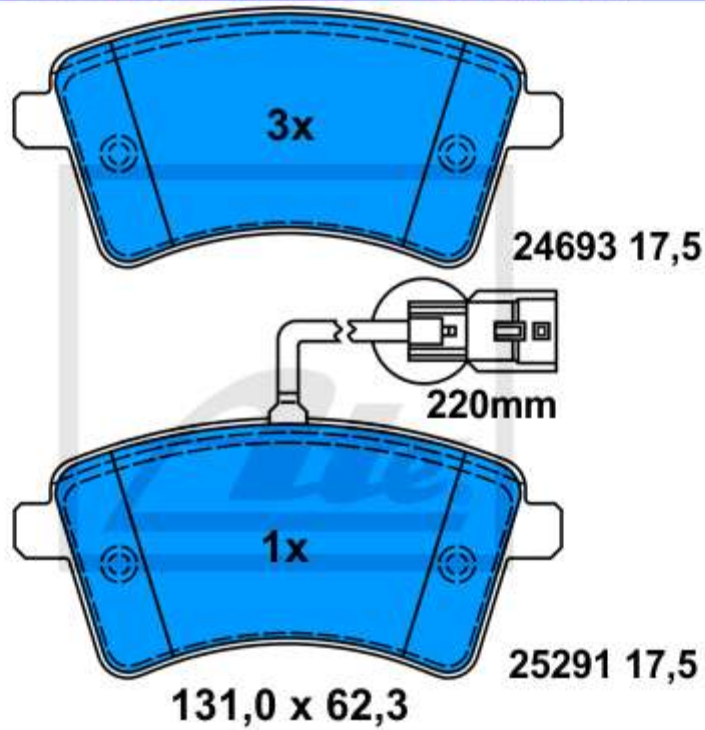

13.0460-2743.2 602743

Applications:

RENAULT KANGOO Be Bop (KW_) (09-10)
RENAULT KANGOO Express/Rapid (FW_) (08-)
RENAULT KANGOO II (KW_) (08-)