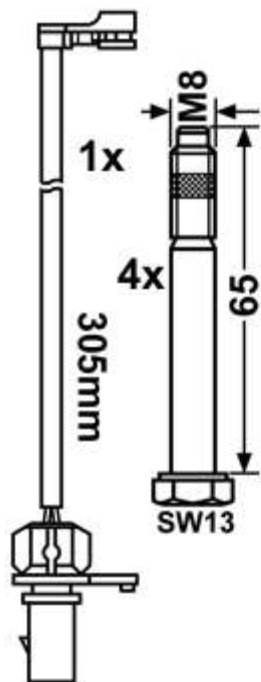

13.0460-2765.2 602765

Applications:

- AUDI A6 (4G2/C7) Limousine (11-)
- AUDI A6 (4G5/C7) Avant (11-)
- AUDI A6 Allroad (12-)
- AUDI A7 Sportback (10-)
- AUDI Q5 (08-)