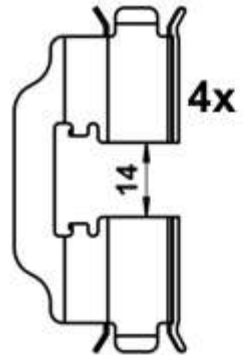

13.0460-2767.2 602767

Applications:

ALFA ROMEO GIULIETTA (10-)