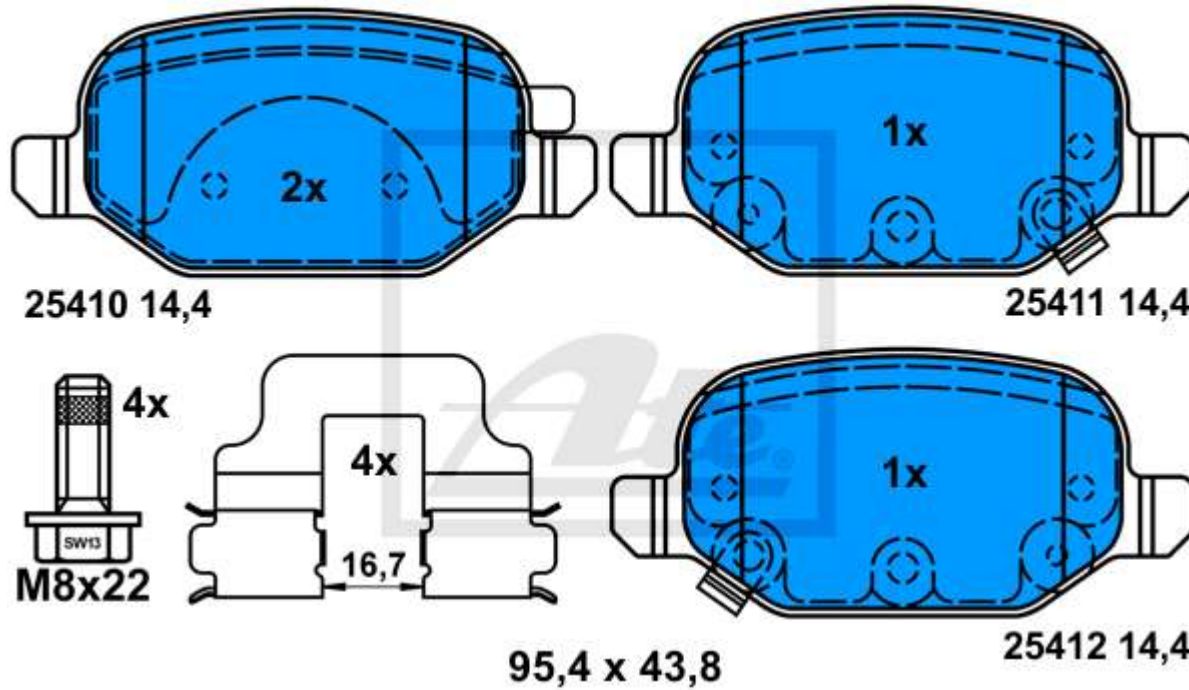

13.0460-3870.2 603870

Applications:

PEUGEOT 308 II (T9) (13-)
PEUGEOT 308 II SW (T9) (14-)

13.0460-2783.2 602783

Applications:
FIAT PANDA (12-)

13.0460-3872.2 603872

Applications:

PEUGEOT 308 II (T9) (13-)
PEUGEOT 308 II SW (T9) (14-)
CITROEN C4 II GRAND PICASSO (13-)
CITROEN C4 II PICASSO (13-)