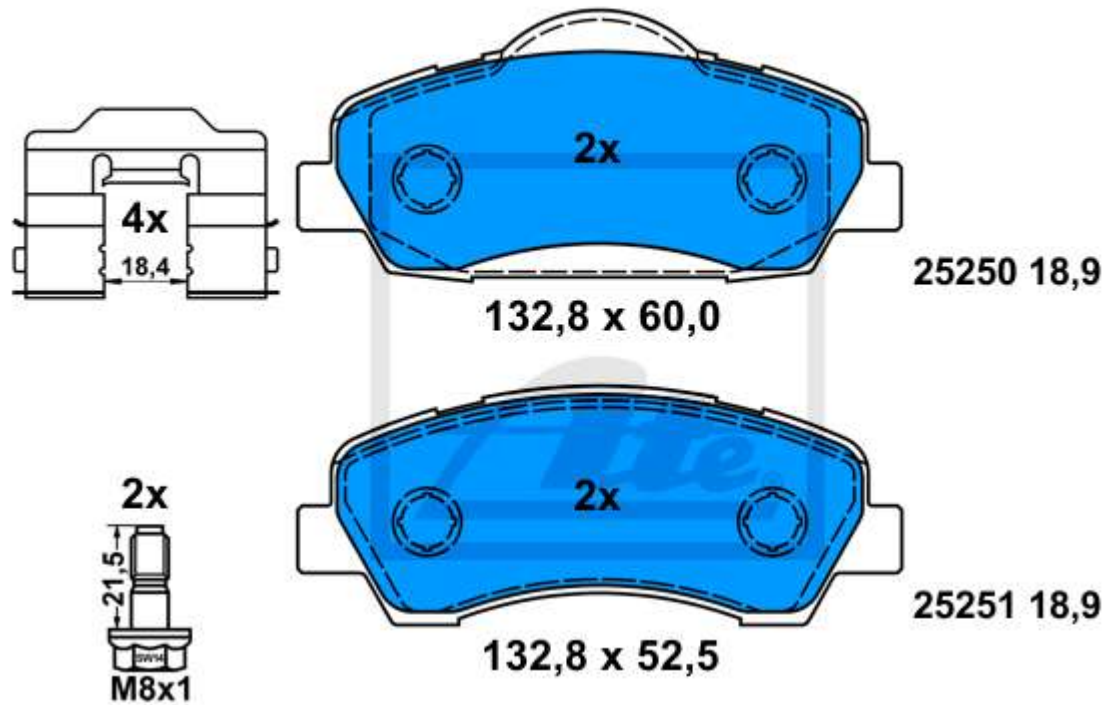

13.0460-3867.2 603867

Applications:

PEUGEOT 301 (12-)
CITROEN C4 CACTUS (14-)
CITROEN C-ELYSEE (12-)