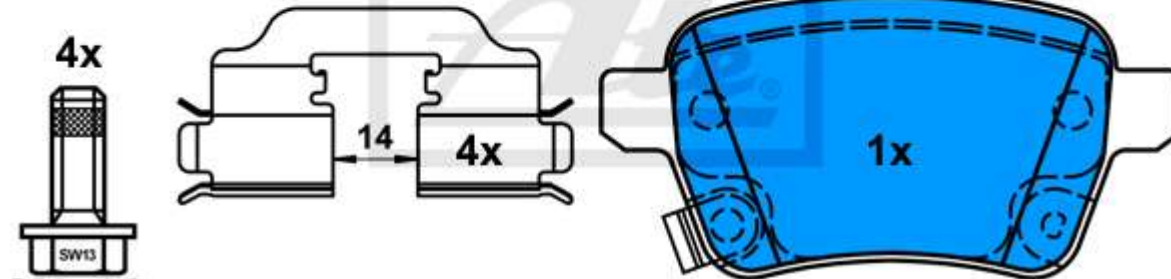

13.0460-2793.2 602793

Applications:

FIAT 500 L Kombi (12-)
OPEL CORSA E / Vauxhall Corsa Mk IV (14-)

25973 17,2

25974 17,2

M8x22

95,5 x 47,7

25975 17,2