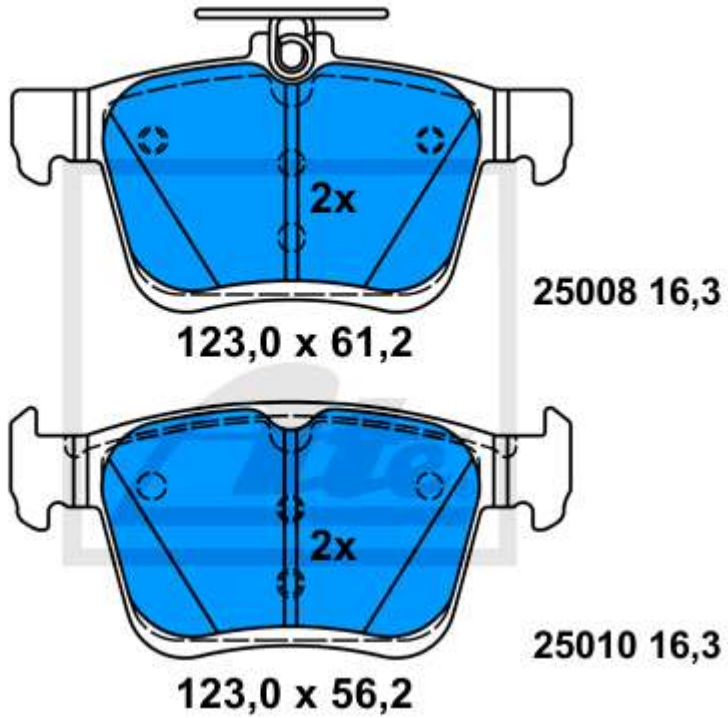

13.0460-7293.2 607293

Applications:

- AUDI A3 (8V) Cabrio (13-)
- AUDI A3 / A3 (8V) Sportback (12-)
- VOLKSWAGEN GOLF VII (12-)
- VOLKSWAGEN GOLF VII ALLTRACK (14-)
- VOLKSWAGEN GOLF VII Sportsvan (14-)
- VOLKSWAGEN GOLF VII Variant (13-)
- VOLKSWAGEN TOURAN II (15-)
- AUDI TT (14-)