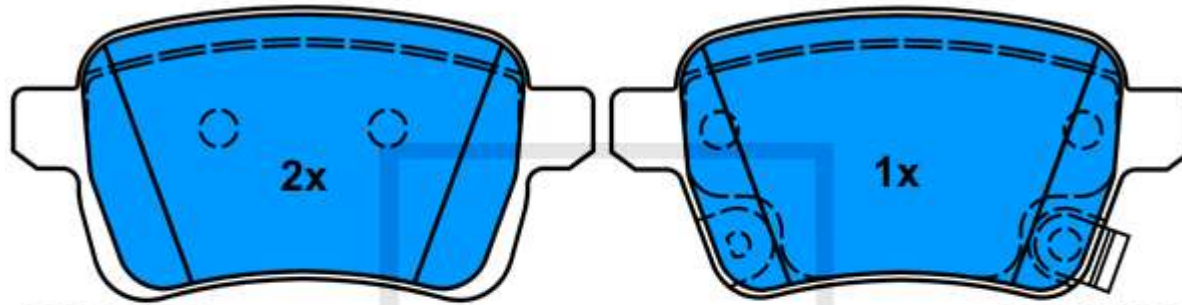

13.0460-2793.2 602793

Applications:

FIAT 500 L Kombi (12-)
OPEL CORSA E / Vauxhall Corsa Mk IV (14-)

25973 17,2

25974 17,2