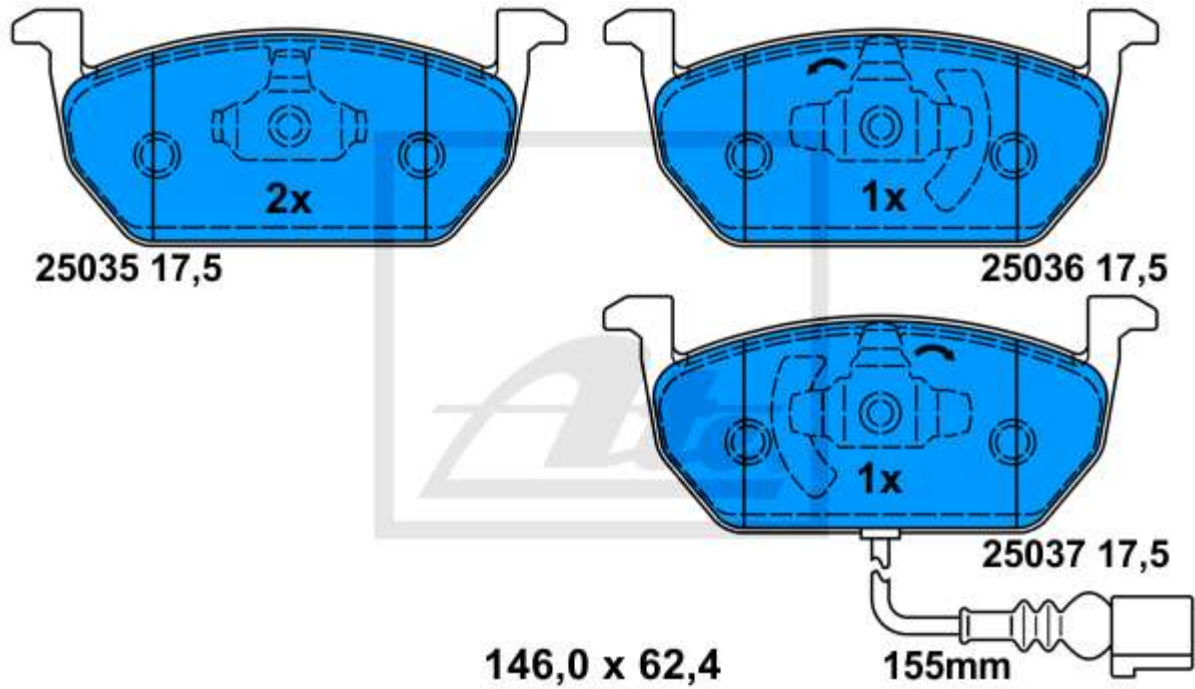

13.0460-7303.2 607303

Applications:

- AUDI A3 (8V) Cabrio (13-)
- AUDI A3 / A3 (8V) Sportback (12-)
- VOLKSWAGEN GOLF VII (12-)
- VOLKSWAGEN GOLF VII ALLTRACK (14-)
- VOLKSWAGEN GOLF VII Sportsvan (14-)
- VOLKSWAGEN GOLF VII Variant (13-)
- SEAT LEON III (5F) / SC / ST (12-)
- SEAT LEON III (5F) ST X-Perience (14-)
- SKODA OCTAVIA III (5E) (12-)