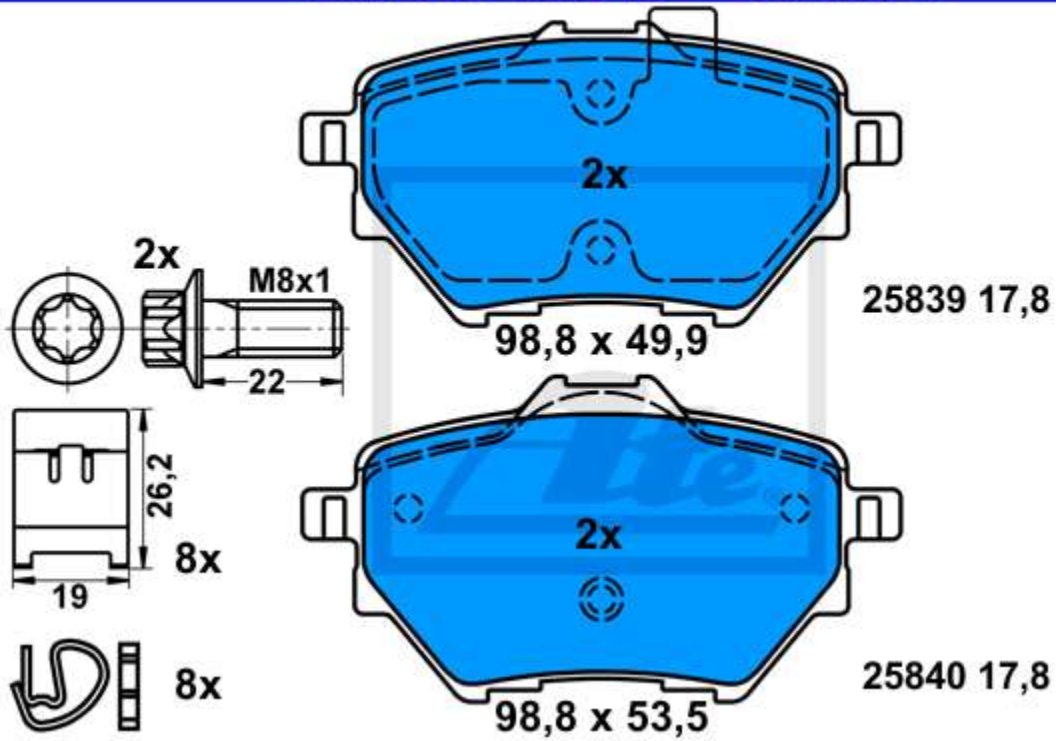

13.0460-3871.2 603871

Applications:

PEUGEOT 308 II (T9) (13-)
PEUGEOT 308 II SW (T9) (14-)
CITROEN C4 II GRAND PICASSO (13-)
CITROEN C4 II PICASSO (13-)