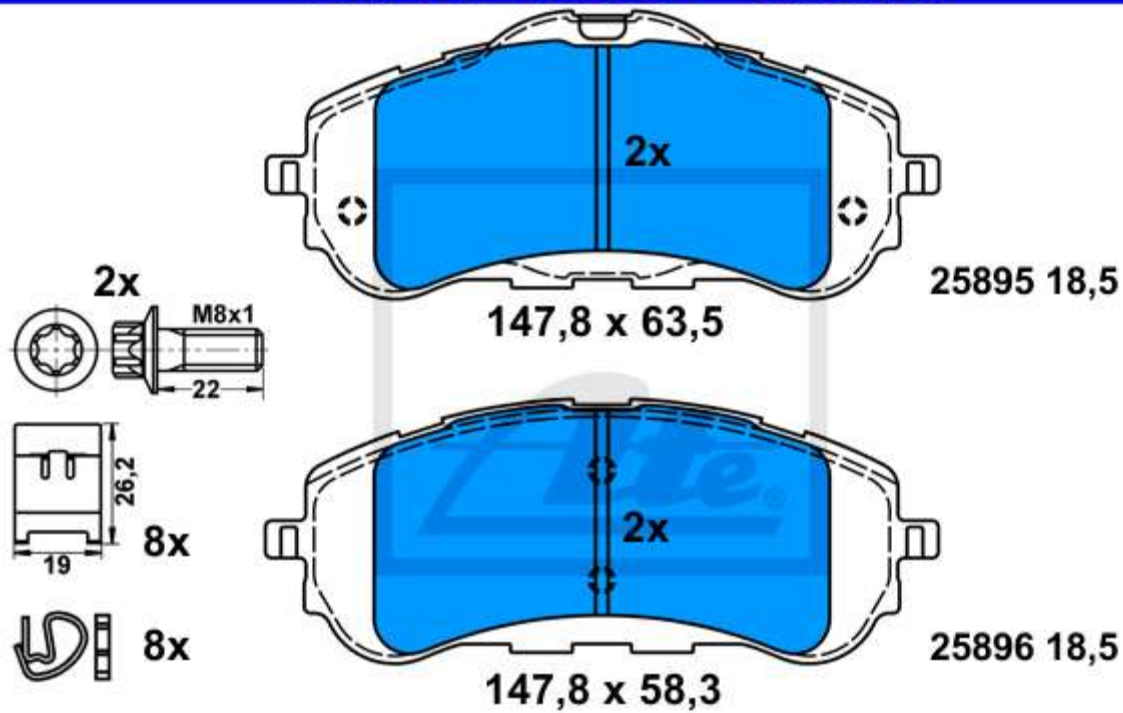

13.0460-4873.2 604873

**Applications:**

AUDI A6 (4G2/C7) Limousine (11-)  
AUDI A6 (4G5/C7) Avant (11-)  
AUDI A7 Sportback (10-)  
AUDI A8 (09-)

**13.0460-3870.2 603870**

**Applications:**

PEUGEOT 308 II (T9) (13-)  
PEUGEOT 308 II SW (T9) (14-)