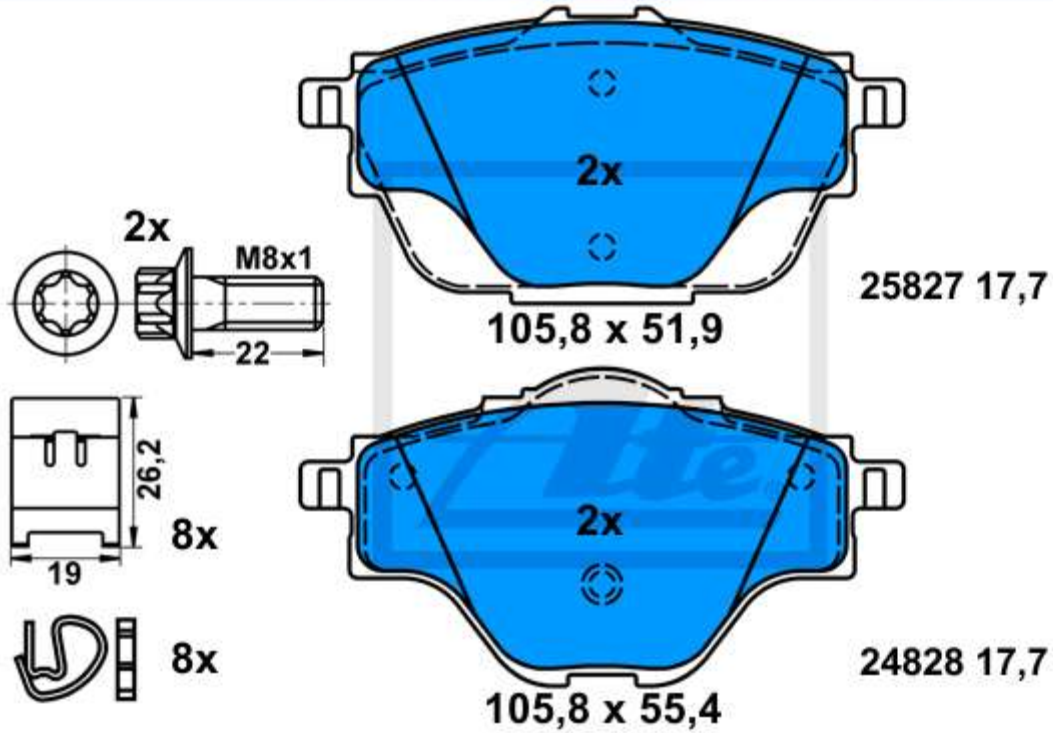

13.0460-3872.2 603872

Applications:

- PEUGEOT 308 II (T9) (13-)
- PEUGEOT 308 II SW (T9) (14-)
- CITROEN C4 II GRAND PICASSO (13-)
- CITROEN C4 II PICASSO (13-)