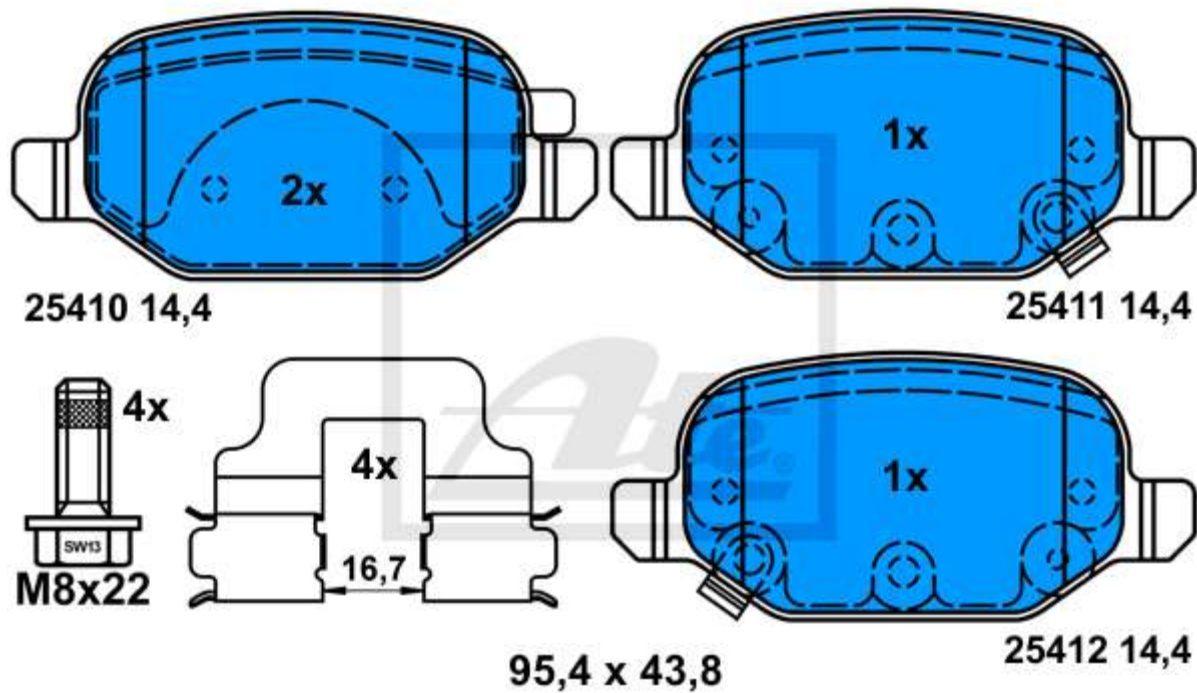

13.0460-2783.2 602783

Applications:

FIAT PANDA (12-)