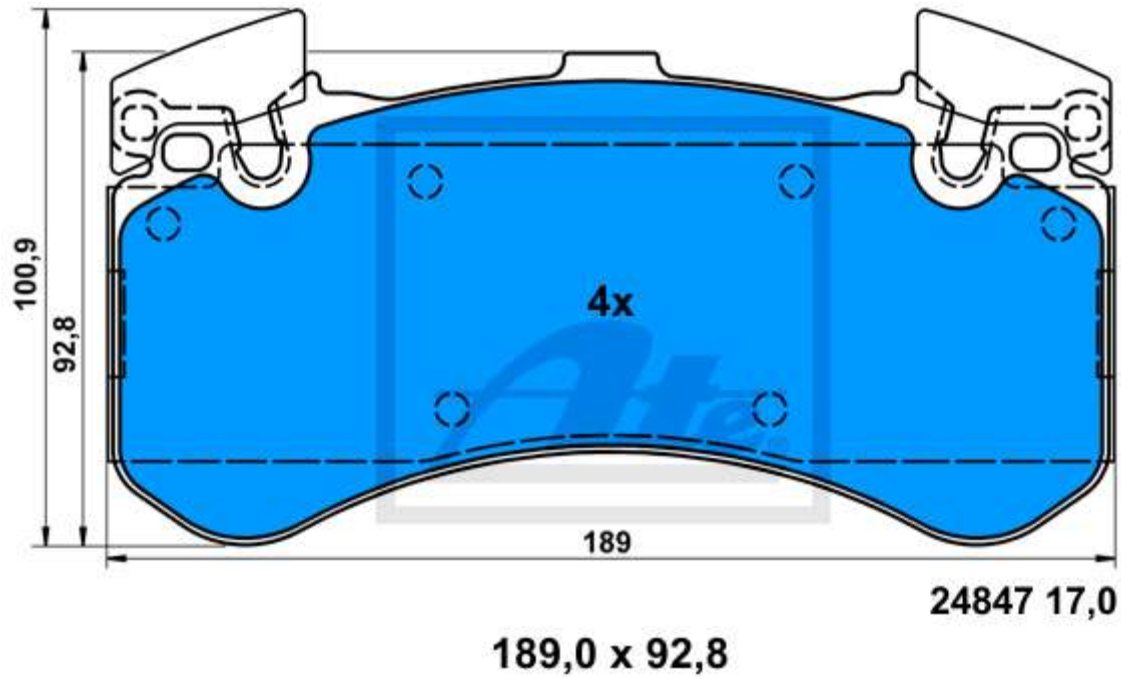

13.0460-4873.2 604873

**Applications:**

AUDI A6 (4G2/C7) Limousine (11-)  
AUDI A6 (4G5/C7) Avant (11-)  
AUDI A7 Sportback (10-)  
AUDI A8 (09-)

**13.0460-3870.2 603870**

**Applications:**

PEUGEOT 308 II (T9) (13-)  
PEUGEOT 308 II SW (T9) (14-)