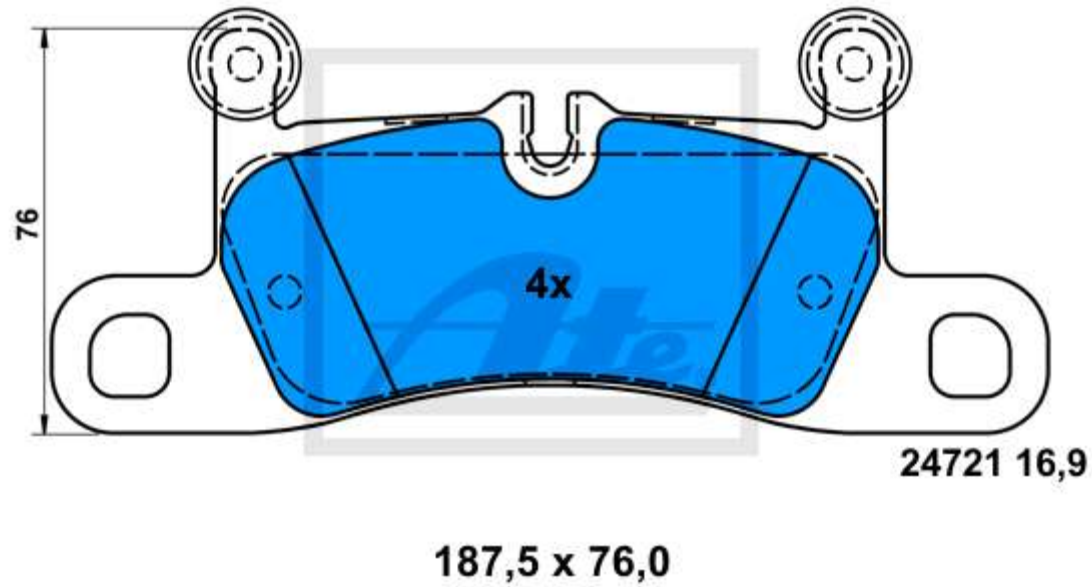

13.0460-7289.2 607289

Applications:

FIAT PANDA (12-)
LANCIA YPSILON / Chrysler Ypsilon (11-)

13.0460-4872.2 604872

Applications:

VOLKSWAGEN TOUAREG II (10-)

13.0460-2789.2 602789

Applications:
FIAT 500 L Kombi (12-)