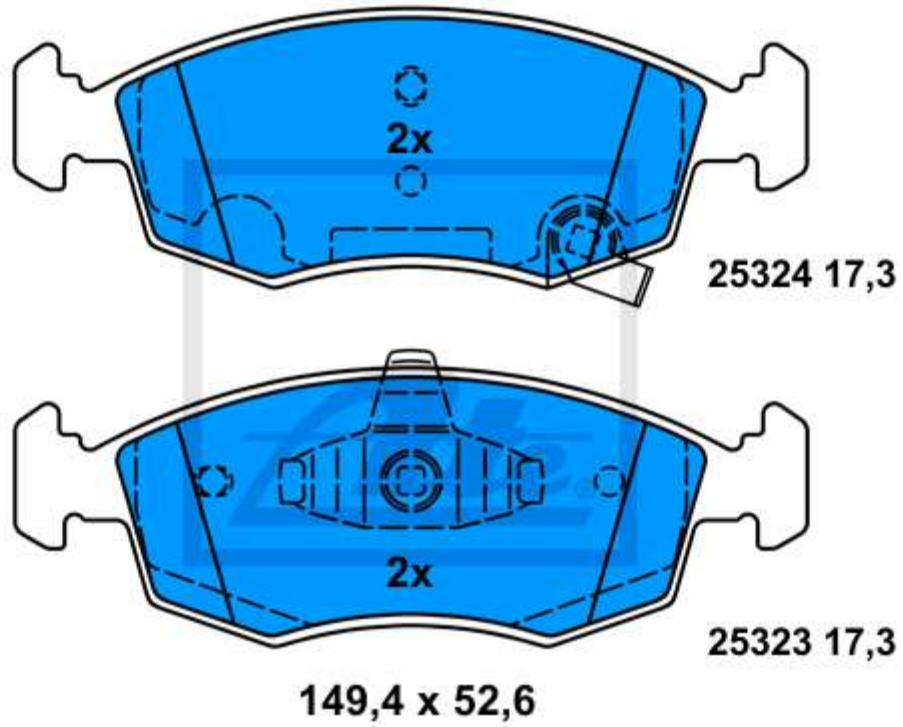

13.0460-7289.2 607289

Applications:

FIAT PANDA (12-)
LANCIA YPSILON / Chrysler Ypsilon (11-)

13.0460-4872.2 604872

Applications:

VOLKSWAGEN TOUAREG II (10-)

13.0460-2789.2 602789

Applications:
FIAT 500 L Kombi (12-)