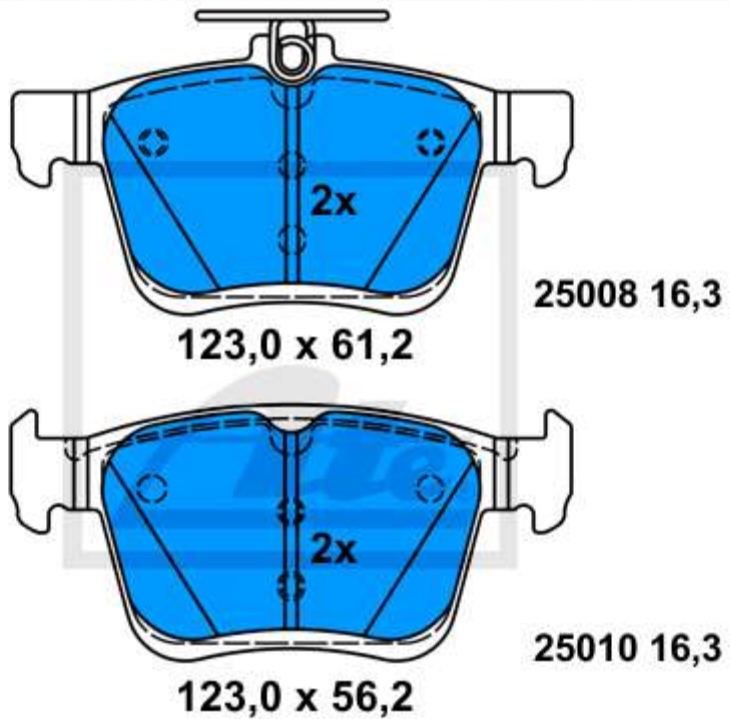

13.0460-7293.2 607293

Applications:

- AUDI A3 (8V) Cabrio (13-)
- AUDI A3 / A3 (8V) Sportback (12-)
- VOLKSWAGEN GOLF VII (12-)
- VOLKSWAGEN GOLF VII ALLTRACK (14-)
- VOLKSWAGEN GOLF VII Sportsvan (14-)
- VOLKSWAGEN GOLF VII Variant (13-)
- VOLKSWAGEN TOURAN II (15-)
- AUDI TT (14-)