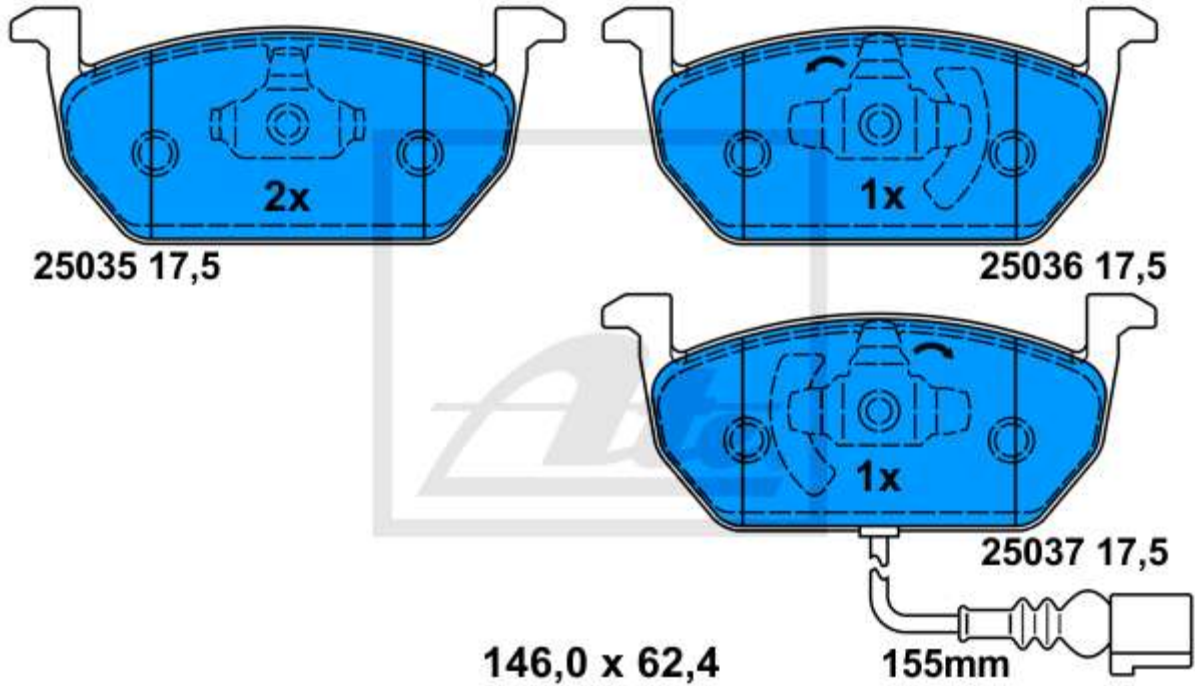

13.0460-7303.2 607303

Applications:

- AUDI A3 (8V) Cabrio (13-)
- AUDI A3 / A3 (8V) Sportback (12-)
- VOLKSWAGEN GOLF VII (12-)
- VOLKSWAGEN GOLF VII ALLTRACK (14-)
- VOLKSWAGEN GOLF VII Sportsvan (14-)
- VOLKSWAGEN GOLF VII Variant (13-)
- SEAT LEON III (5F) / SC / ST (12-)
- SEAT LEON III (5F) ST X-Perience (14-)
- SKODA OCTAVIA III (5E) (12-)