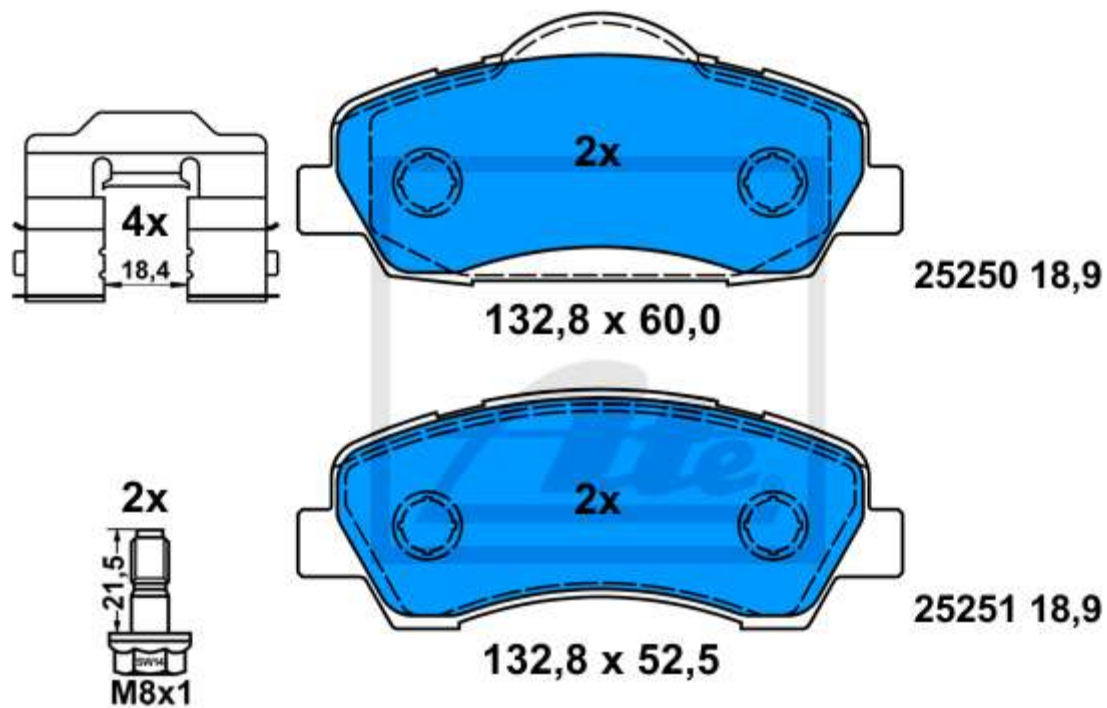

13.0460-3867.2 603867

Applications:

PEUGEOT 301 (12-)
CITROEN C4 CACTUS (14-)
CITROEN C-ELYSEE (12-)