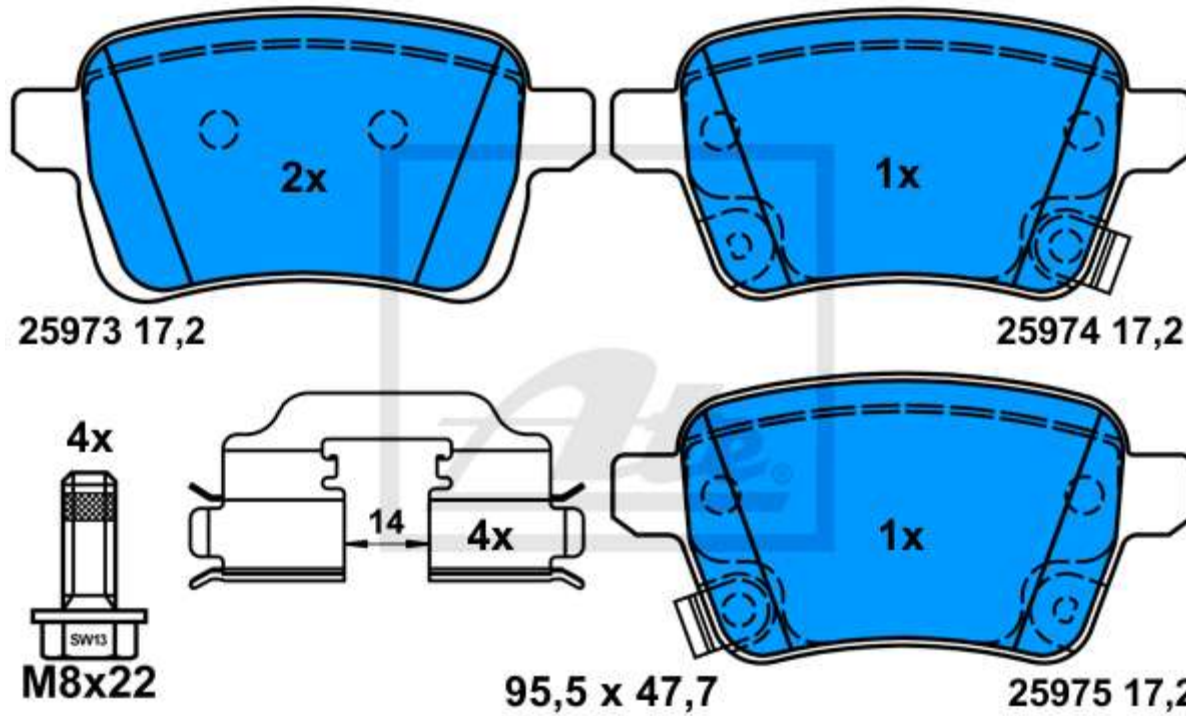

13.0460-2793.2 602793

Applications:

FIAT 500 L Kombi (12-)
OPEL CORSA E / Vauxhall Corsa Mk IV (14-)