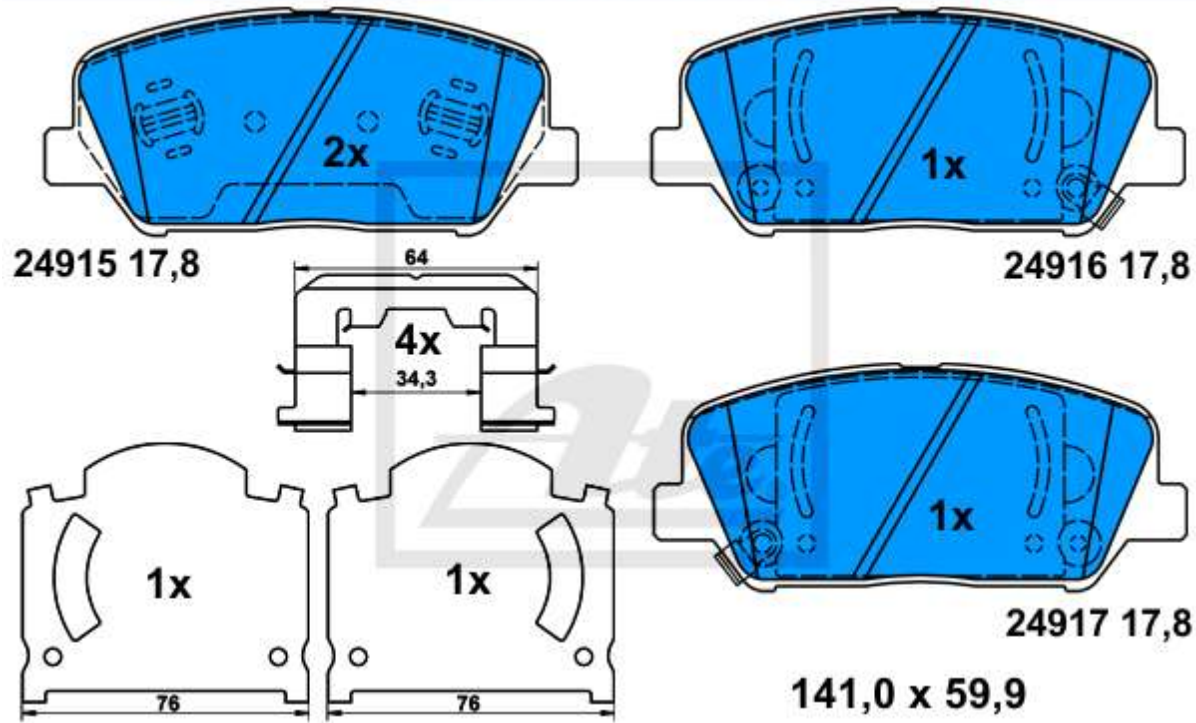

13.0460-5659.2 605659

Applications:

KIA CERATO KOUP (09-)
KIA OPTIMA (TF) (10-15)