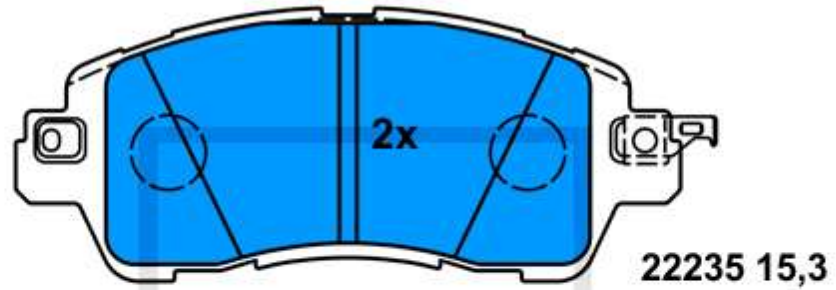

13.0460-5674.2 605674

Applications:

MAZDA 2 (DJ) (14-)