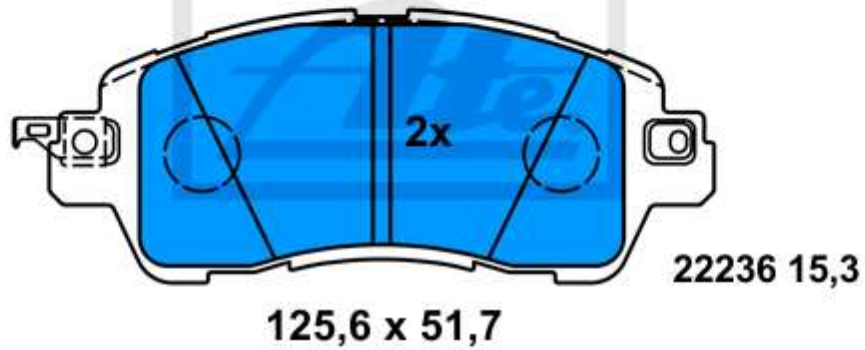

13.0460-5674.2 605674

Applications:

MAZDA 2 (DJ) (14-)