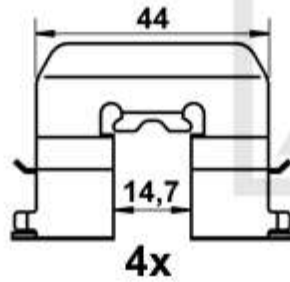

13.0460-5650.2 605650

25337 15,5

25338 15,5

25339 15,5

99,8 x 41,1

Applications:

- HYUNDAI ACCENT IV (10-)
- KIA CARENS IV (13-)
- KIA CEE'D (12-)
- HYUNDAI ELANTRA (MD/UD) (11-15)
- HYUNDAI i10 (13-)
- HYUNDAI i20 / i20 COUPE (GB) (14-)
- HYUNDAI i20 ACTIVE (GB) (15-)
- HYUNDAI i30 (GD) (11-17)
- HYUNDAI i30 COUPE (13-)
- HYUNDAI i30 CW Kombi (12-)
- HYUNDAI i40 (12-)
- HYUNDAI i40 CW Kombi (11-)
- KIA OPTIMA (TF) (10-15)
- KIA OPTIMA / OPTIMA SW (JF) (15-)
- KIA PRO CEE'D (13-)
- KIA RIO III (UB) (11-17)
- KIA SOUL (14-)
- KIA SPORTAGE (15-)
- HYUNDAI TUCSON (15-)
- HYUNDAI VELOSTER (11-)