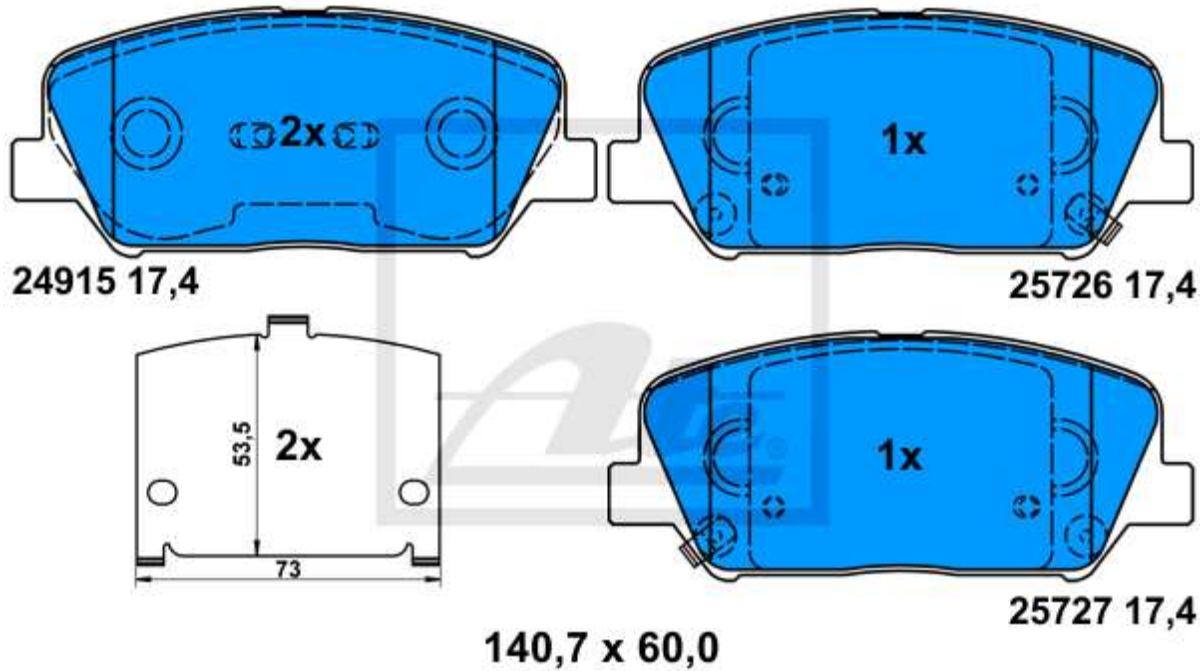

13.0460-5651.2 605651

Applications:

KIA CEE'D (12-)
HYUNDAI i30 (GD) (11-17)
HYUNDAI i30 COUPE (13-)
HYUNDAI i30 CW Kombi (12-)
KIA PRO CEE'D (13-)