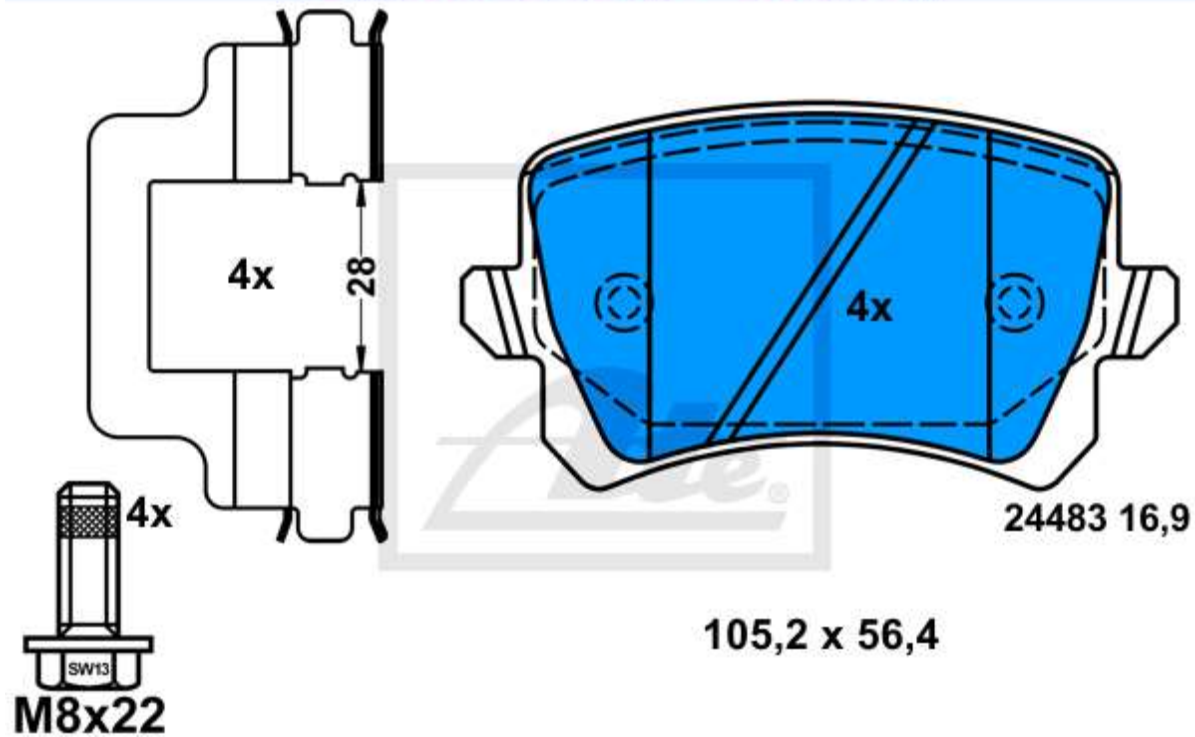

13.0460-2621.2 602621

Applications:

- SKODA OCTAVIA III (5E) (12-)
- VOLKSWAGEN PASSAT / PASSAT VARIANT (10-14)
- VOLKSWAGEN PASSAT ALLTRACK (12-14)
- VOLKSWAGEN PASSAT CC (08-11)
- VOLKSWAGEN PASSAT CC (11-)
- VOLKSWAGEN PASSAT Limousine (05-10)
- VOLKSWAGEN PASSAT Variant (05-10)