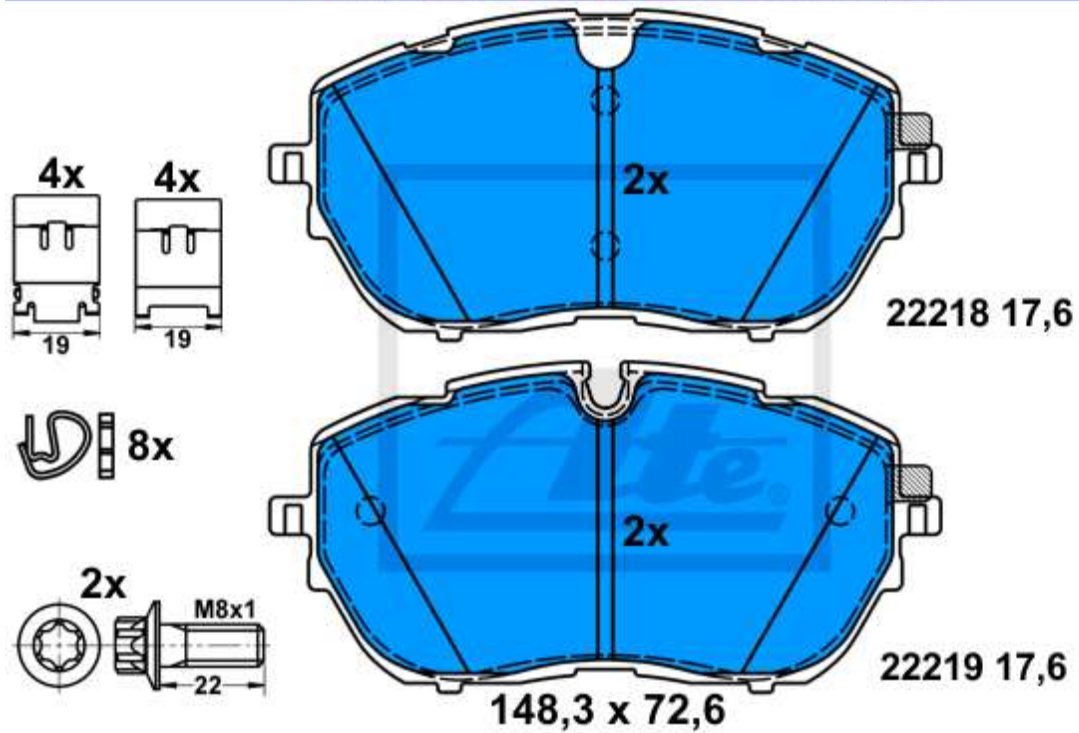

13.0460-3876.2 603876

Applications:

PEUGEOT 308 II (T9) (13-)
PEUGEOT 308 II SW (T9) (14-)