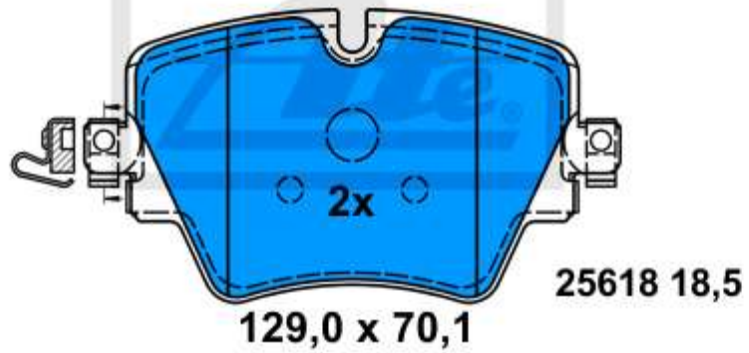

13.0460-2601.2 602601

Applications:

BMW 2er Reihe/F45 Active Tourer (14-)
BMW 2er Reihe/F46 Gran Tourer (15-)
MINI F54 Clubman (15-)
MINI F60 Countryman (17-)
BMW X1/F48 (15-)