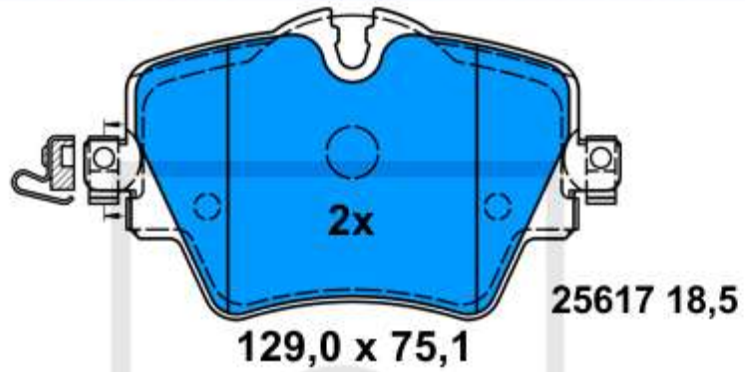

13.0460-2601.2 602601

Applications:

BMW 2er Reihe/F45 Active Tourer (14-)
BMW 2er Reihe/F46 Gran Tourer (15-)
MINI F54 Clubman (15-)
MINI F60 Countryman (17-)
BMW X1/F48 (15-)