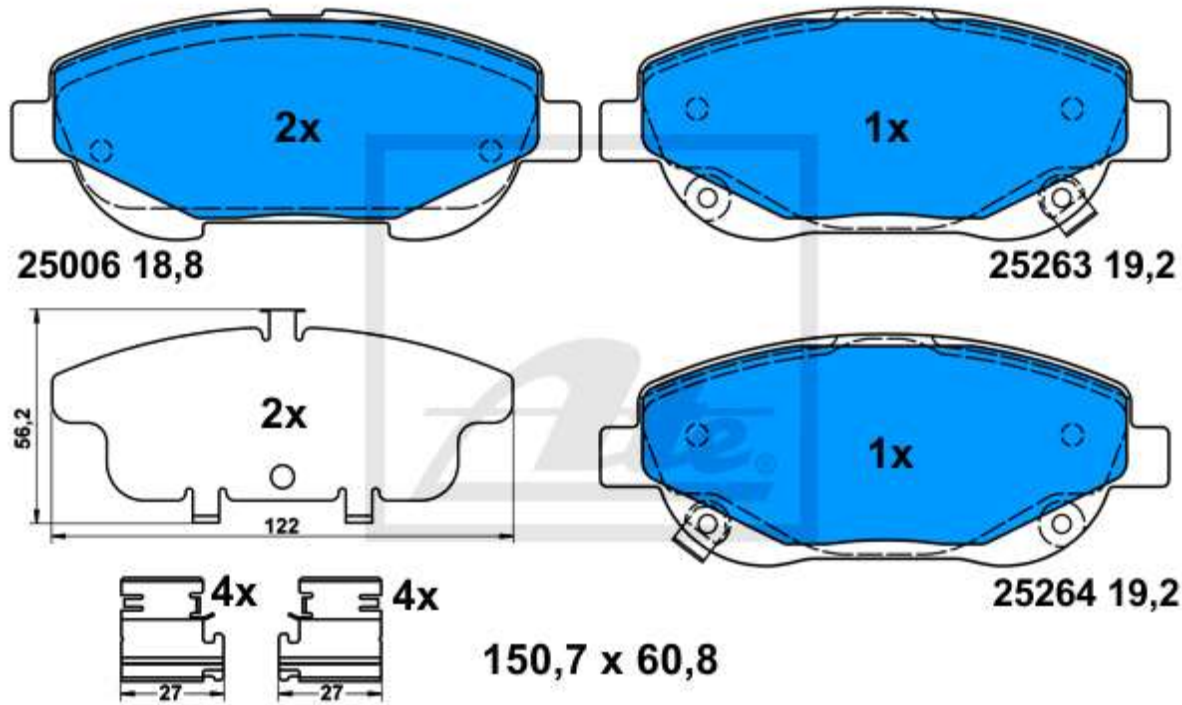

13.0460-3874.2 603874

Applications:
TOYOTA AVENSIS (09-)
TOYOTA VERSO (09-)