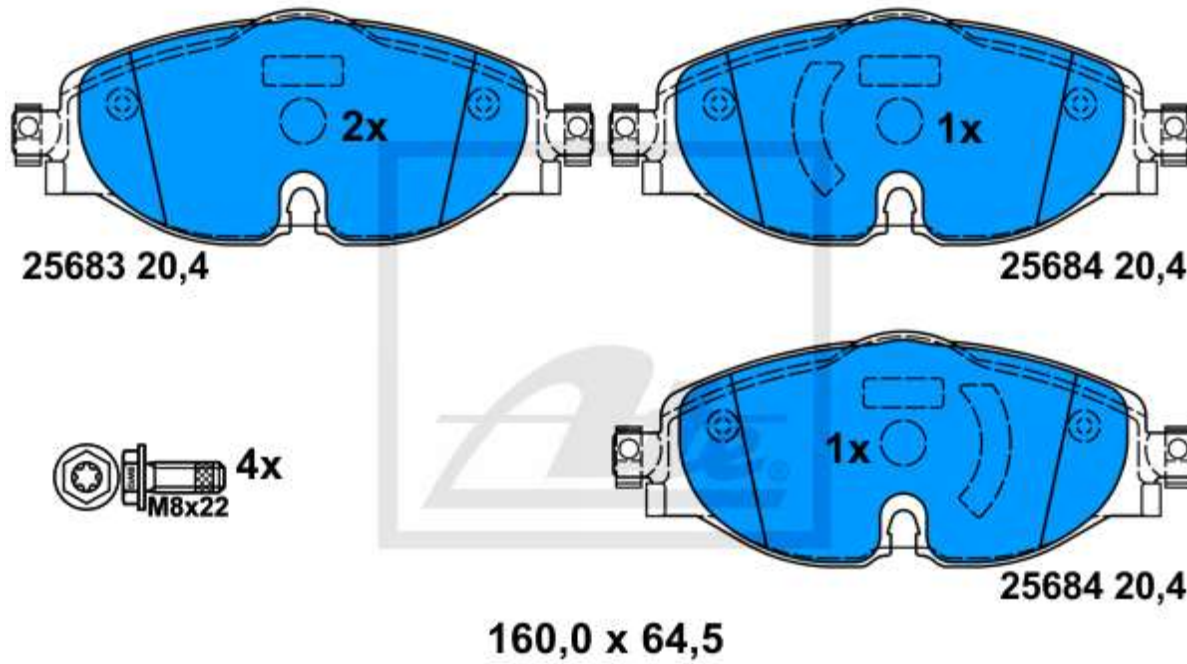

13.0460-2609.2 602609

Applications:
VOLKSWAGEN CADDY IV (15-)