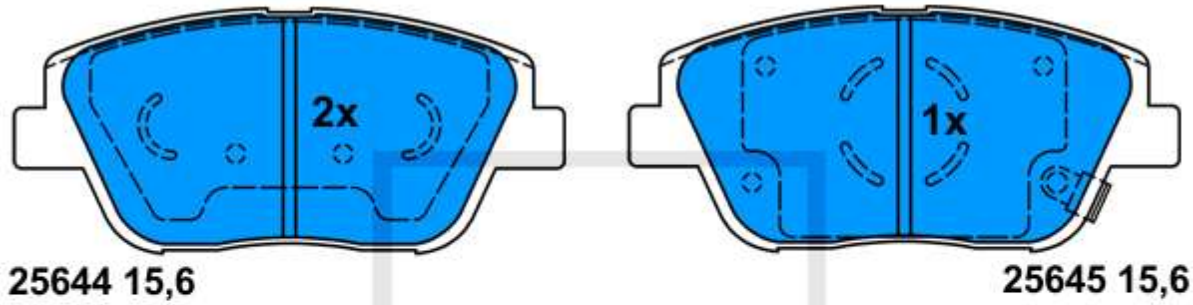

13.0460-5660.2 605660

Applications:

KIA OPTIMA (TF) (10-15)

132,8 x 58,9