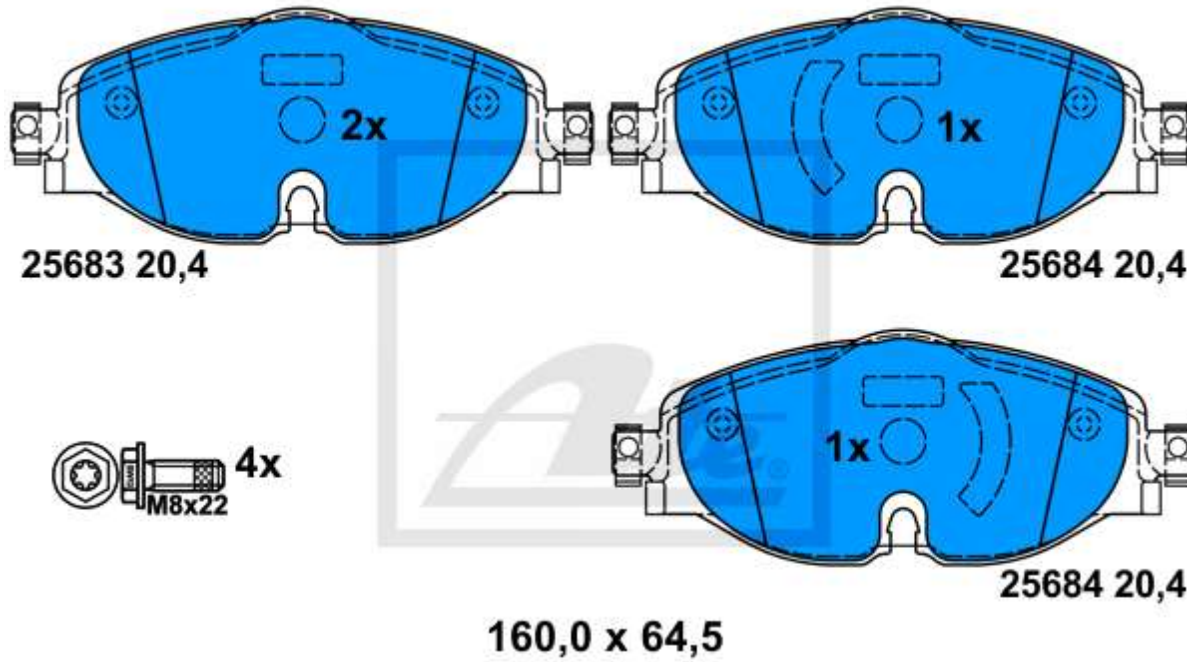

13.0460-2609.2 602609

Applications:

VOLKSWAGEN CADDY IV (15-)