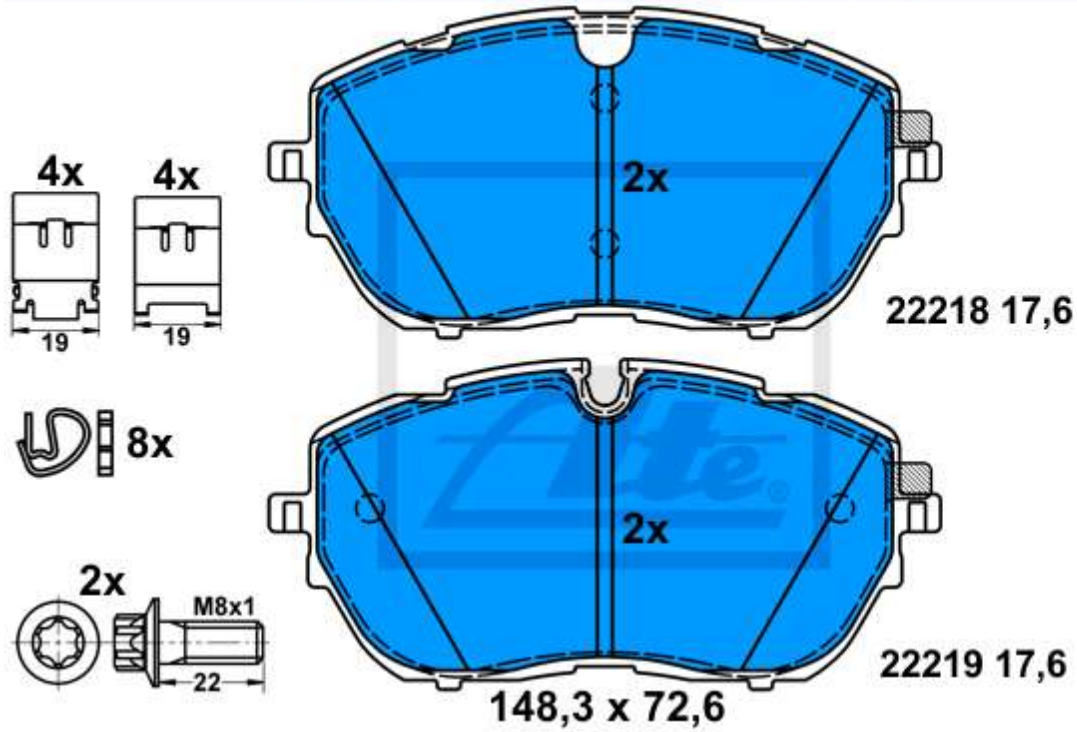

13.0460-3876.2 603876

Applications:

PEUGEOT 308 II (T9) (13-)
PEUGEOT 308 II SW (T9) (14-)