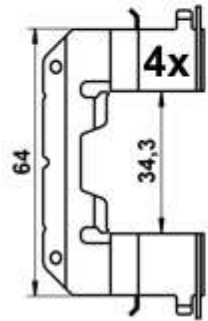

13.0460-5660.2 605660

Applications:

KIA OPTIMA (TF) (10-15)

132,8 x 58,9