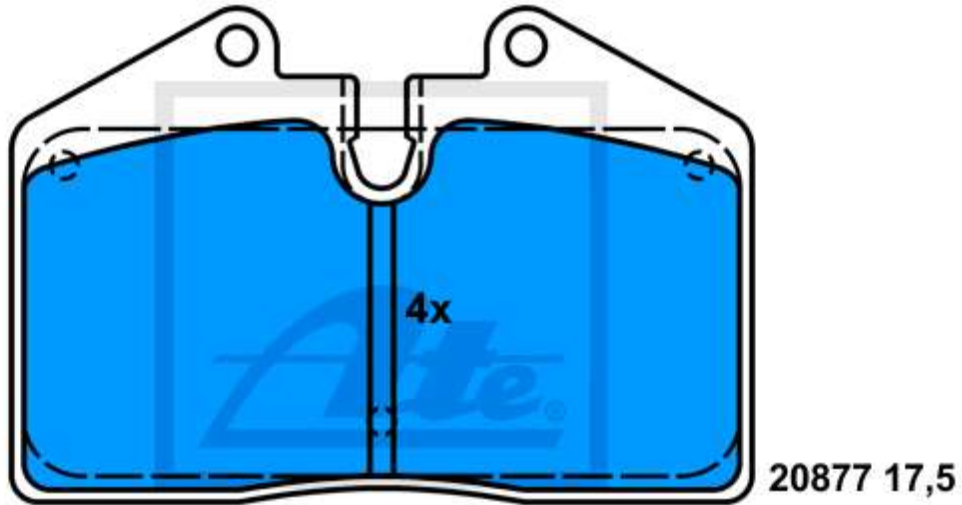

13.0460-4016.2 604016

97,8 x 65,4

Applications:

- Classic PKW PORSCHE 911 (964) (88-93)
- Classic PKW PORSCHE 911 (993) (93-97)
- Classic PKW PORSCHE 911 CABRIO (964) (89-94)
- Classic PKW PORSCHE 911 CABRIO (993) (94-97)
- Classic PKW PORSCHE 911 TARGA (993) (95-97)
- Classic PKW PORSCHE 911/930 (63-90)
- Classic PKW PORSCHE 928 (77-95)
- Classic PKW PORSCHE 944 (81-91)
- Classic PKW PORSCHE 968 CABRIO (91-95)
- Classic PKW PORSCHE 968 COUPE (91-95)