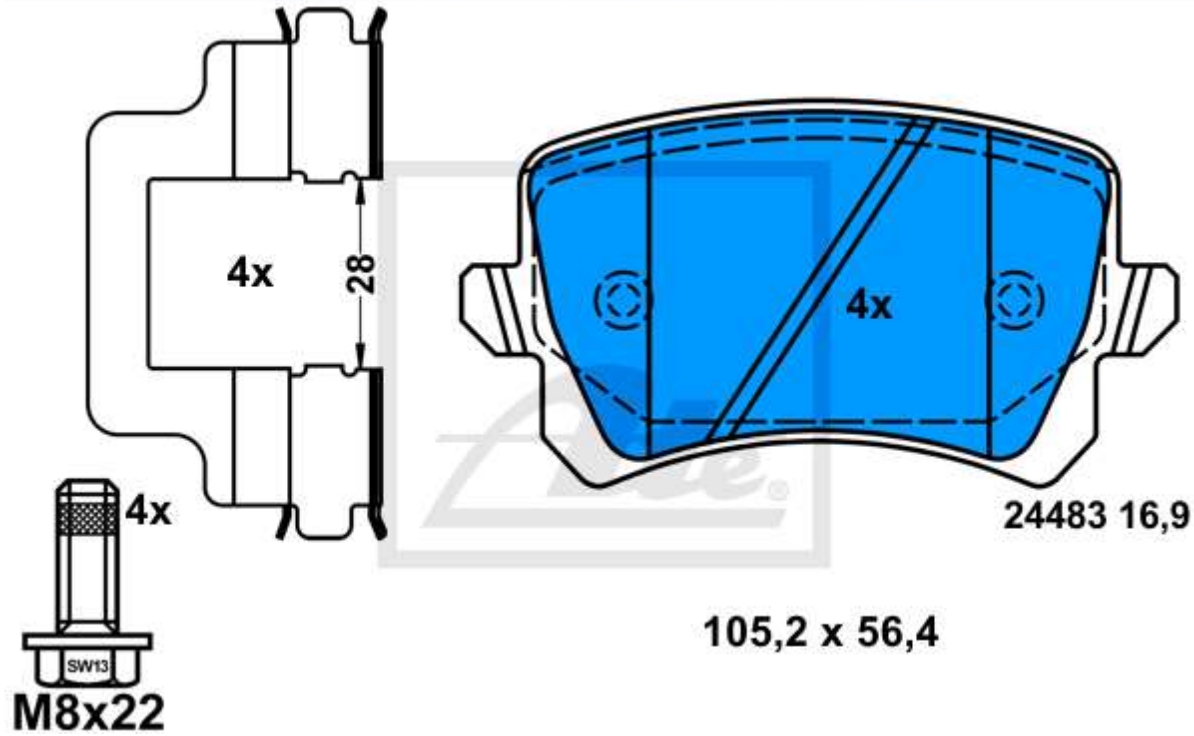

13.0460-3876.2 603876

Applications:

PEUGEOT 308 II (T9) (13-)
PEUGEOT 308 II SW (T9) (14-)

13.0460-3874.2 603874

Applications:

TOYOTA AVENSIS (09-)
TOYOTA VERSO (09-)

13.0460-2621.2 602621

Applications: