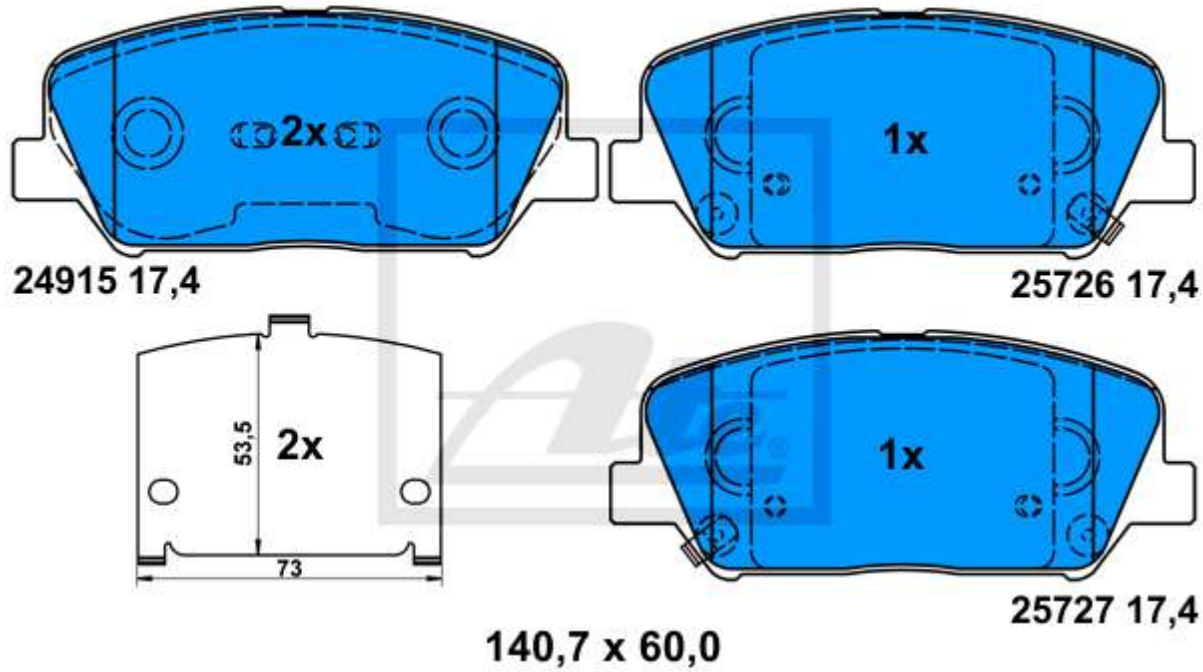

13.0460-5660.2 605660

Applications:

KIA OPTIMA (TF) (10-15)

132,8 x 58,9

13.0460-5651.2 605651

Applications:

- KIA CEE'D (12-)
- HYUNDAI i30 (GD) (11-17)
- HYUNDAI i30 COUPE (13-)
- HYUNDAI i30 CW Kombi (12-)
- KIA PRO CEE'D (13-)