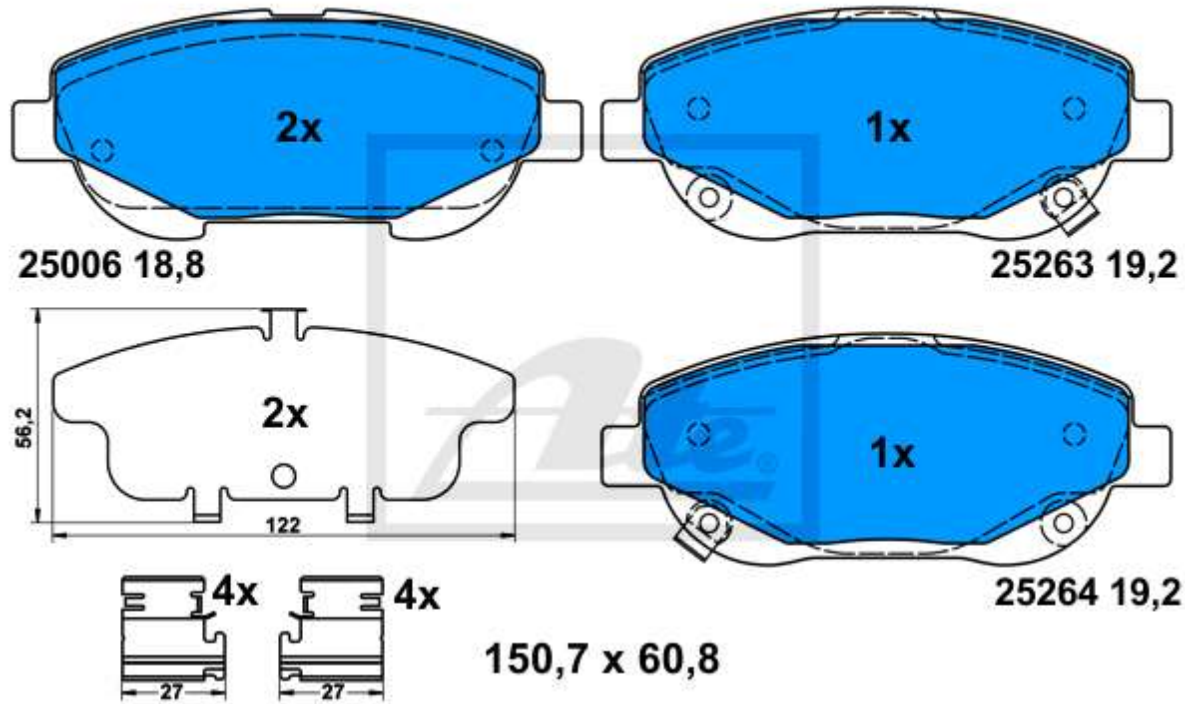

13.0460-3874.2 603874

Applications:

TOYOTA AVENSIS (09-)
TOYOTA VERSO (09-)