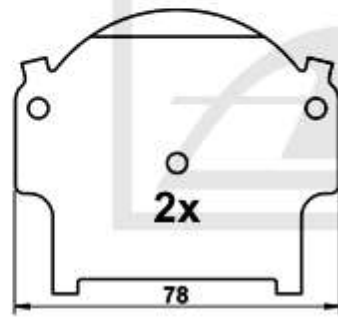

13.0460-5660.2 605660

Applications:

KIA OPTIMA (TF) (10-15)

132,8 x 58,9