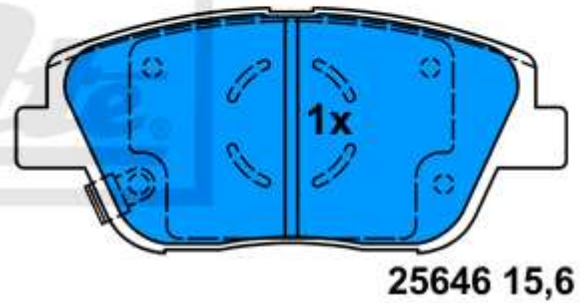

13.0460-5660.2 605660

Applications:

KIA OPTIMA (TF) (10-15)

132,8 x 58,9