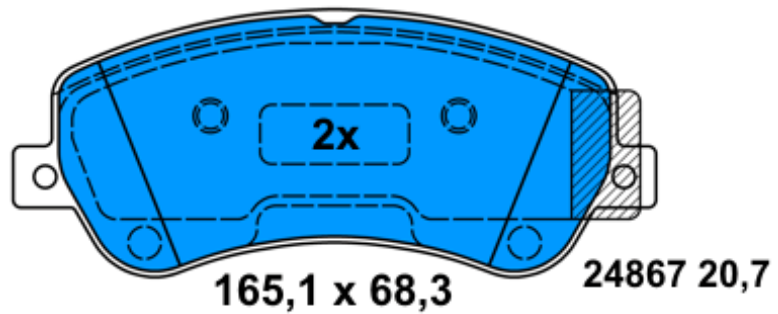

13.0460-3852.2 603852

Applications:

MERCEDES BENZ Classe GLK (X204) (08-
)