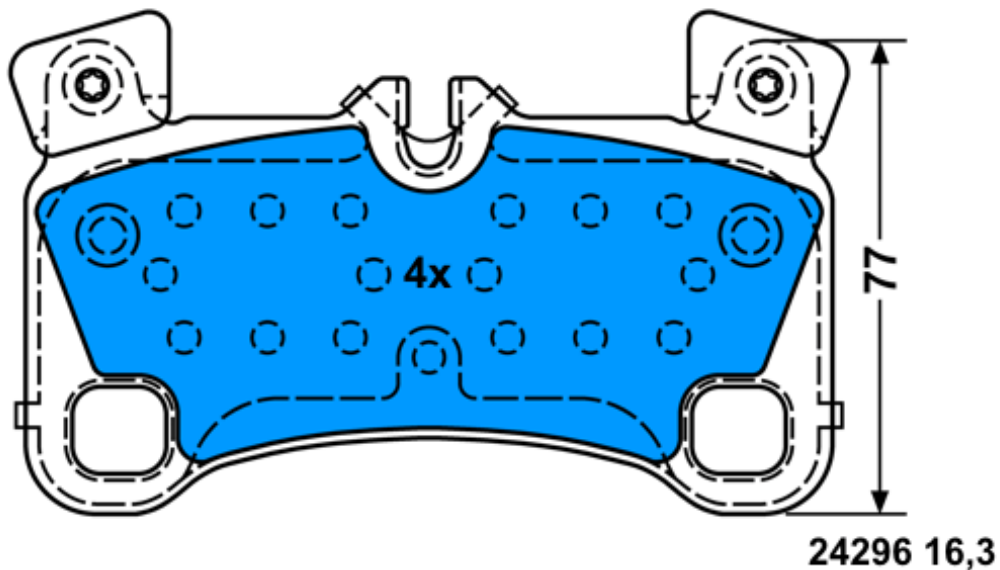

23699 16,8

23698 16,8

157,0 x 58,5

13.0460-4850.2 604850

Applications:

PORSCHE CAYENNE (03-)
AUDI Q7 (06-)
VOLKSWAGEN TOUAREG (03-)

132,1 x 77,0

24296 16,3