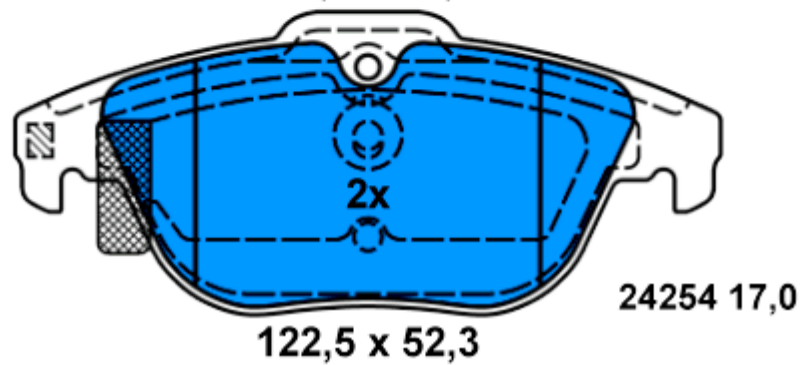

NEW ATE PAD ON STOCK

13.0460-7244.2 607244

General applications - Details see Detail List

MERCEDES BENZ C-Klasse (S204) Kombi (07-)
MERCEDES BENZ C-Klasse (W204) Limousine (07-)
MERCEDES BENZ E-Klasse (C207) Coupe (09-)