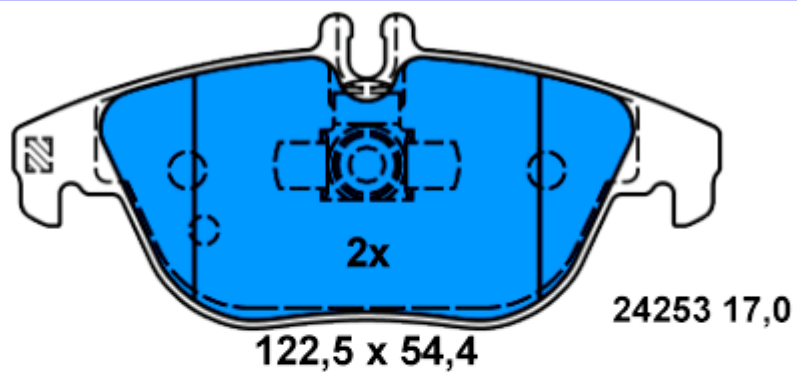

NEW ATE PAD ON STOCK

13.0460-7244.2 607244

General applications - Details see Detail List

MERCEDES BENZ C-Klasse (S204) Kombi (07-)
MERCEDES BENZ C-Klasse (W204) Limousine (07-)
MERCEDES BENZ E-Klasse (C207) Coupe (09-)