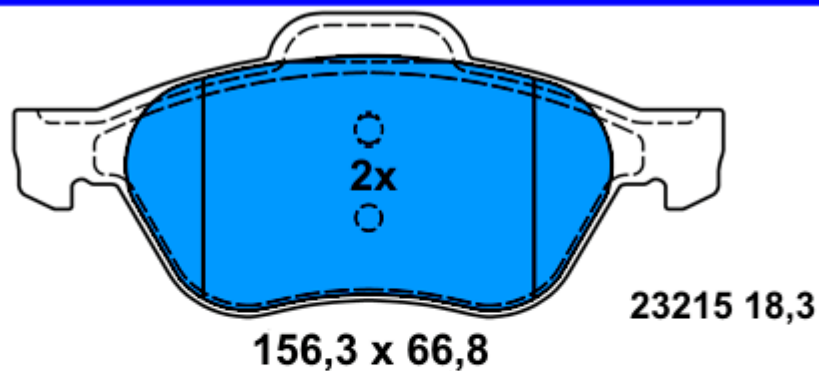

# NEW ATE PAD ON STOCK

13.0460-7221.2 607221