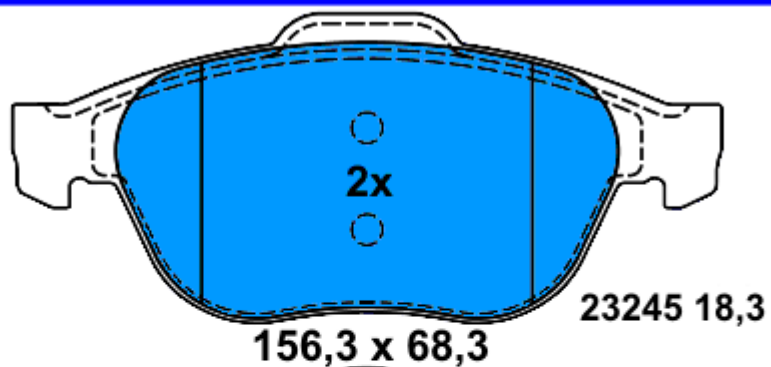

# NEW ATE PAD ON STOCK

13.0460-7158.2 607158