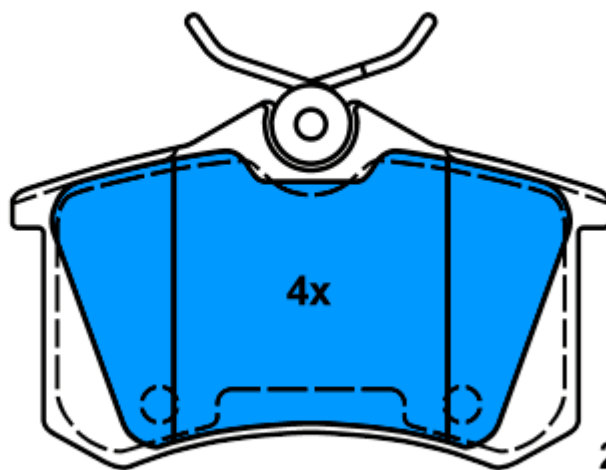

# NEW ATE PAD ON STOCK

13.0460-2740.2 602740

87,2 x 53,0