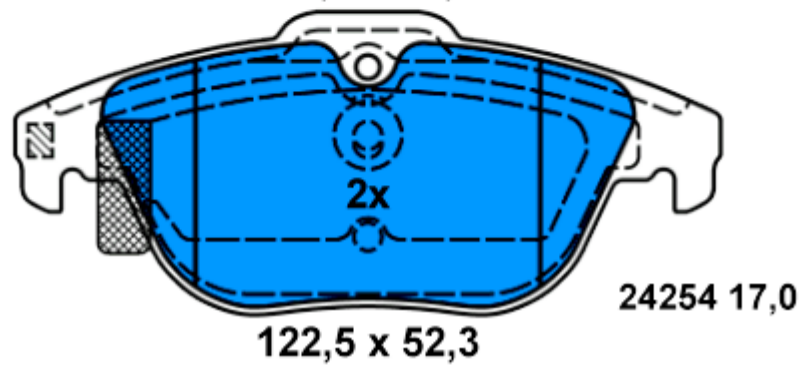

# NEW ATE PAD ON STOCK

13.0460-7244.2 607244