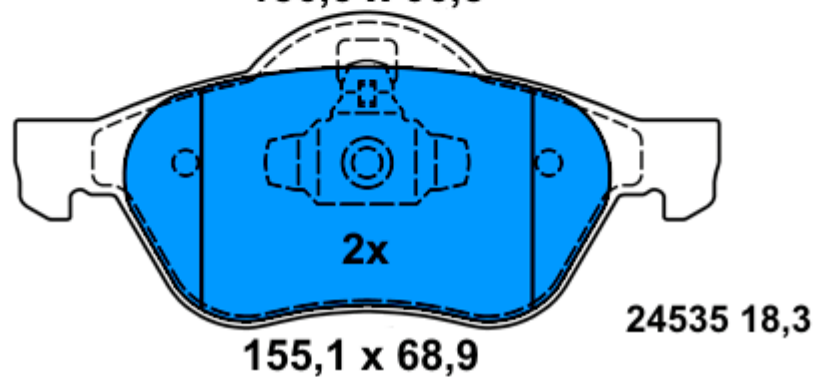

# NEW ATE PAD ON STOCK

13.0460-7221.2 607221