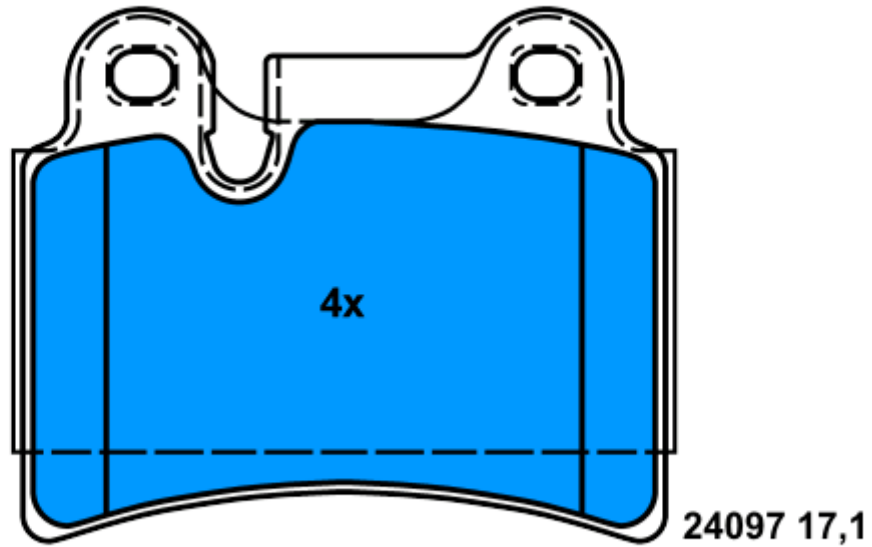

131,5 x 55,7

13.0460-7244.2 607244

**Applications:**

MERCEDES BENZ Classe C (S204) Break (07-)  
MERCEDES BENZ Classe C (W204) Berline (07-)

13.0460-4834.2 604834

**Applications:**

VOLKSWAGEN TOUAREG (03-)

86,8 x 70,1