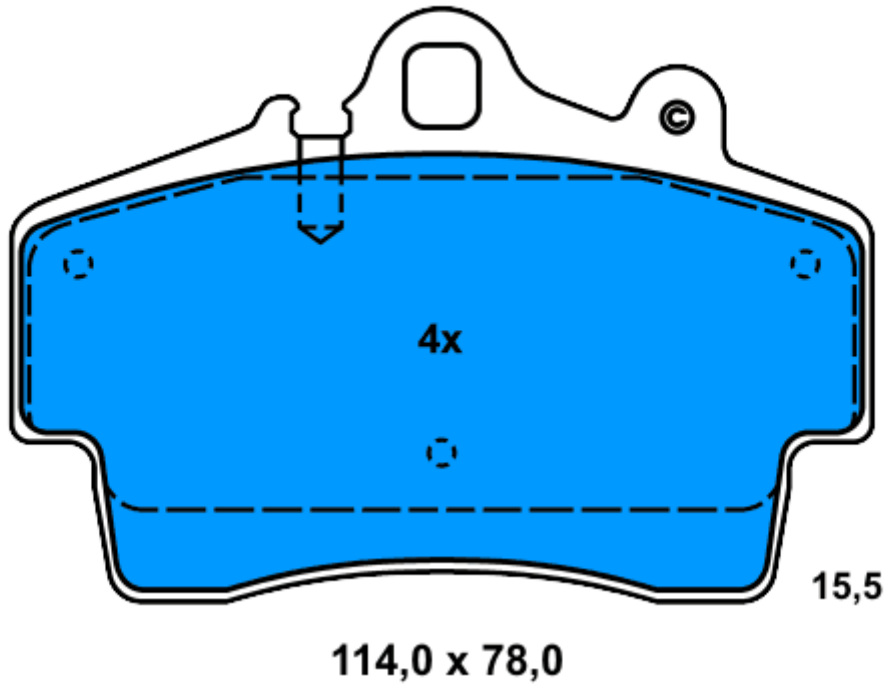

13.0460-4814.2 604814

**Applications:**

PORSCHE BOXSTER (986) (96-04)

13.0460-4837.2 604837

**Applications:**

LAND ROVER RANGE ROVER III (LM) (02-)  
LAND ROVER RANGE ROVER SPORT (05-)

131,6 x 77,3

24098 17,1