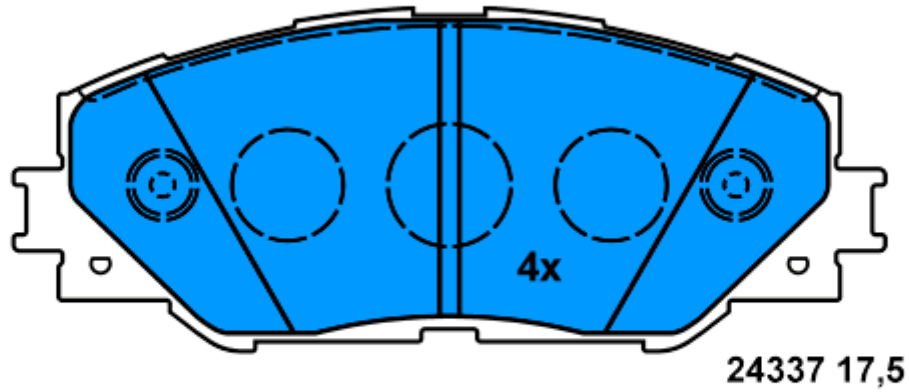

13.0460-7242.2 607242

**Applications:**

VOLKSWAGEN TIGUAN (07-)

13.0460-5766.2 605766

**Applications:**  
TOYOTA RAV4 III (05-)

146,4 x 56,8

13.0460-5756.2 605756

**Applications:**