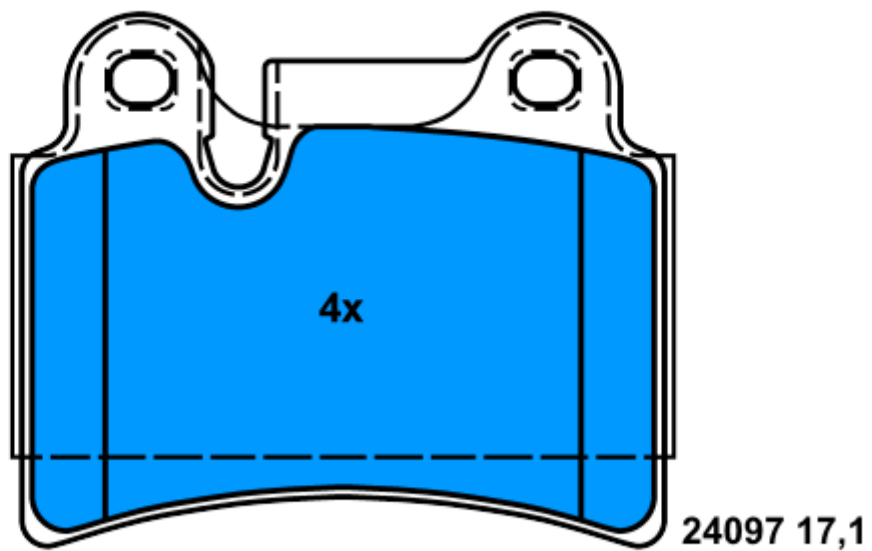

131,5 x 55,7

13.0460-7244.2 607244

**Applications:**

MERCEDES BENZ Classe C (S204) Break (07-)  
MERCEDES BENZ Classe C (W204) Berline (07-)

13.0460-4834.2 604834

**Applications:**

VOLKSWAGEN TOUAREG (03-)

13.0460-7258.2 607258