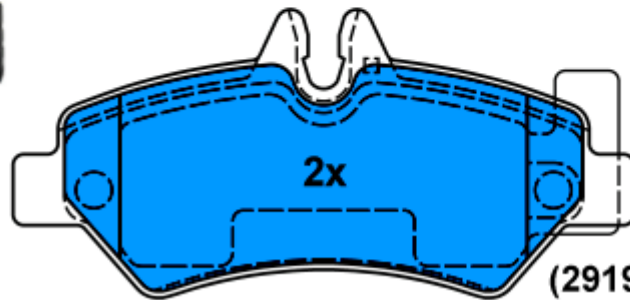

(29190) 20,2

136,8 x 63

13.0460-2714.2 602714

Applications:

MINI R55 Clubman (07-)
MINI R56 (06-)