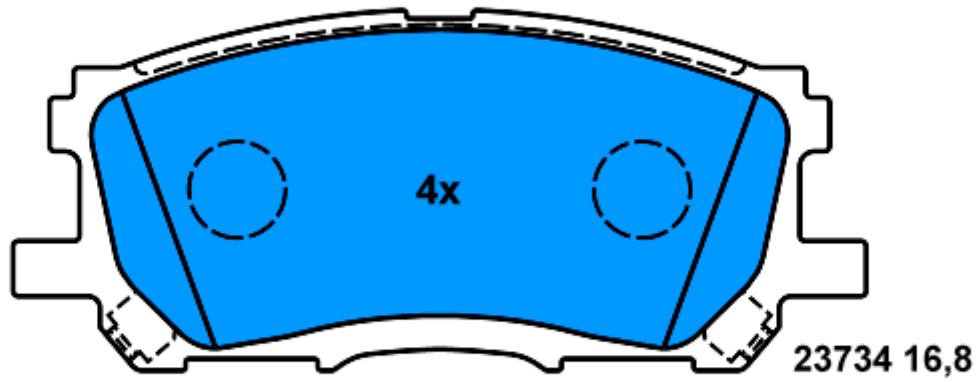

13.0460-5750.2 605750

Applications:

LEXUS RX 300 (00-06)
LEXUS RX 350/400 (05-)

140,8 x 59,5