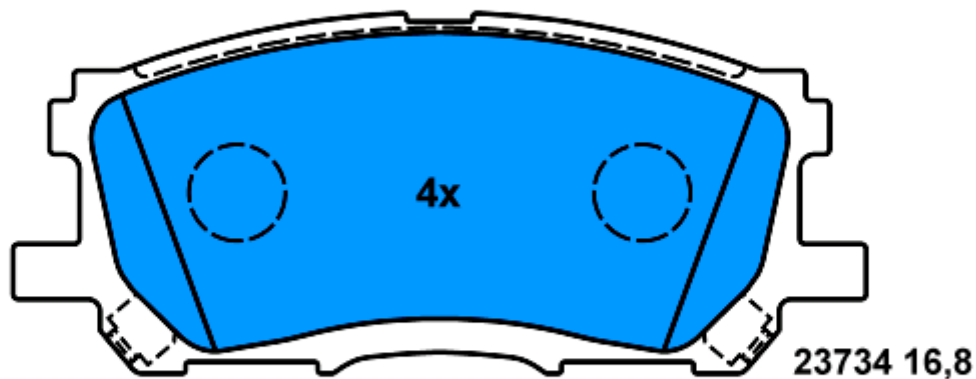

13.0460-5750.2 605750

Applications:

LEXUS RX 300 (00-06)
LEXUS RX 350/400 (05-)

140,8 x 59,5