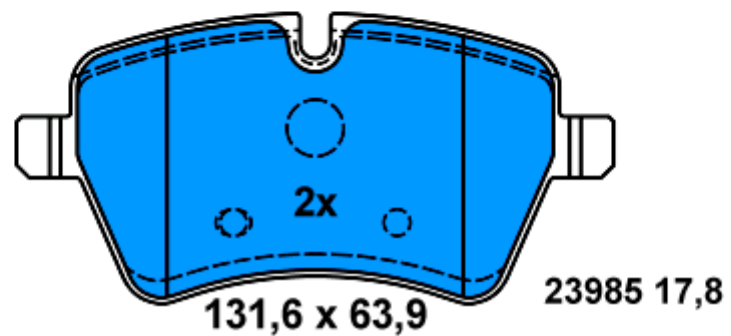

13.0460-7236.2 607236

Applications:
VOLKSWAGEN TRANSPORTER (T5) (03-)

13.0460-7240.2 607240

Applications:
VOLKSWAGEN TRANSPORTER (T5) (03-)

13.0460-2725.2 602725

Applications:

- MINI R50/R53 (00-06)
- MINI R52 Cabrio (04-)
- MINI R55 Clubman (07-)
- MINI R56 (06-)