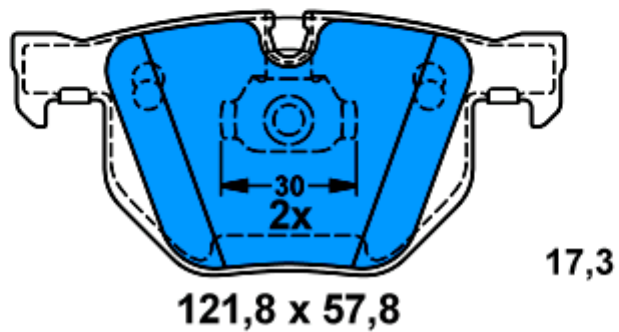

13.0460-7236.2 607236

Applications:
VOLKSWAGEN TRANSPORTER (T5) (03-)

13.0460-7240.2 607240

Applications:
VOLKSWAGEN TRANSPORTER (T5) (03-)

13.0460-2725.2 602725

Applications:

- MINI R50/R53 (00-06)
- MINI R52 Cabrio (04-)
- MINI R55 Clubman (07-)
- MINI R56 (06-)