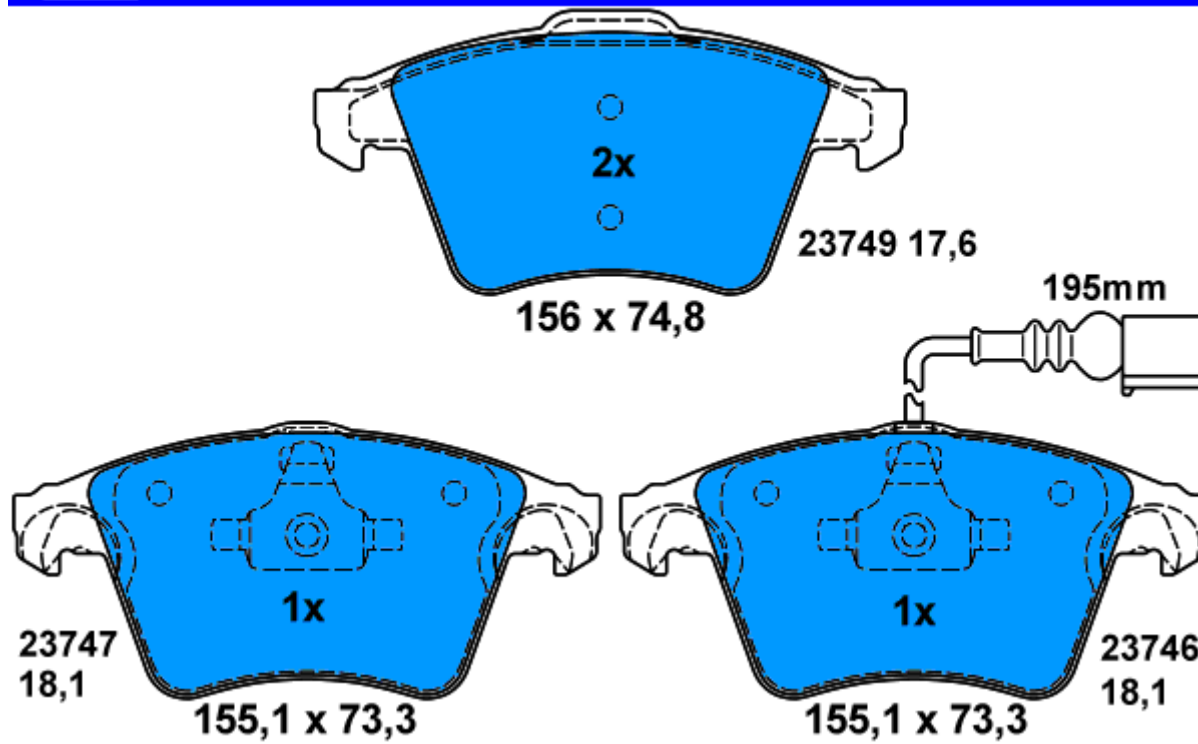

13.0460-7236.2 607236

Applications:
VOLKSWAGEN TRANSPORTER (T5) (03-)

13.0460-7240.2 607240

Applications:
VOLKSWAGEN TRANSPORTER (T5) (03-)

13.0460-2725.2 602725

Applications:

- MINI R50/R53 (00-06)
- MINI R52 Cabrio (04-)
- MINI R55 Clubman (07-)
- MINI R56 (06-)