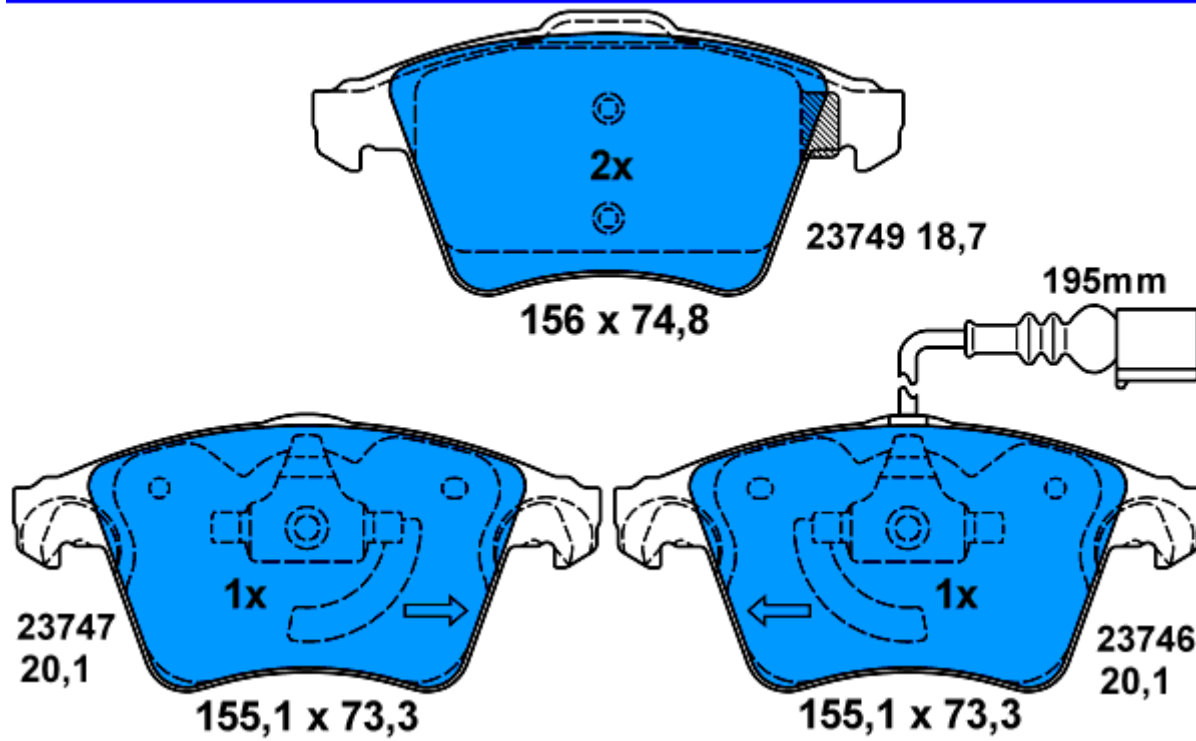

13.0460-7236.2 607236

Applications:
VOLKSWAGEN TRANSPORTER (T5) (03-)

13.0460-7240.2 607240

Applications:
VOLKSWAGEN TRANSPORTER (T5) (03-)

13.0460-2725.2 602725

Applications:

- MINI R50/R53 (00-06)
- MINI R52 Cabrio (04-)
- MINI R55 Clubman (07-)
- MINI R56 (06-)