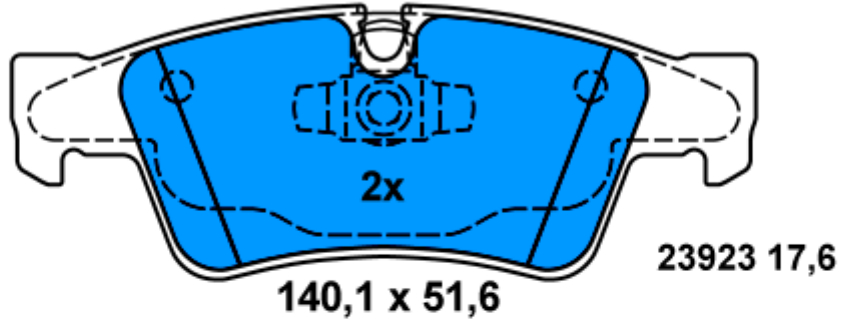

13.0460-7219.2 607219

Applications:

MERCEDES BENZ GL-Klasse (X164) (06-)
MERCEDES BENZ M-Klasse (W164) (05-)
MERCEDES BENZ R-Klasse (R251) (06-)