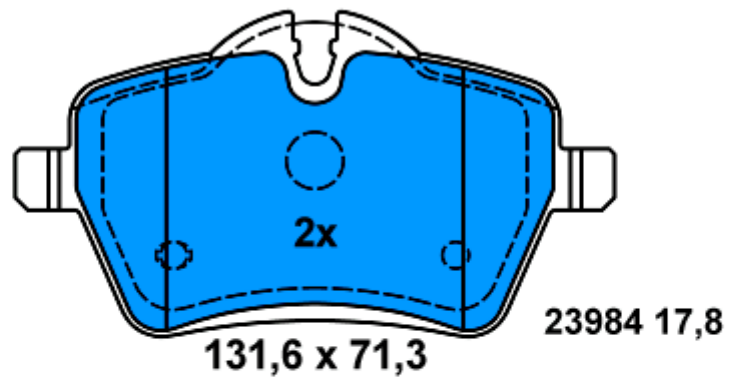

13.0460-7236.2 607236

Applications:
VOLKSWAGEN TRANSPORTER (T5) (03-)

13.0460-7240.2 607240

Applications:
VOLKSWAGEN TRANSPORTER (T5) (03-)

13.0460-2725.2 602725

Applications:

- MINI R50/R53 (00-06)
- MINI R52 Cabrio (04-)
- MINI R55 Clubman (07-)
- MINI R56 (06-)