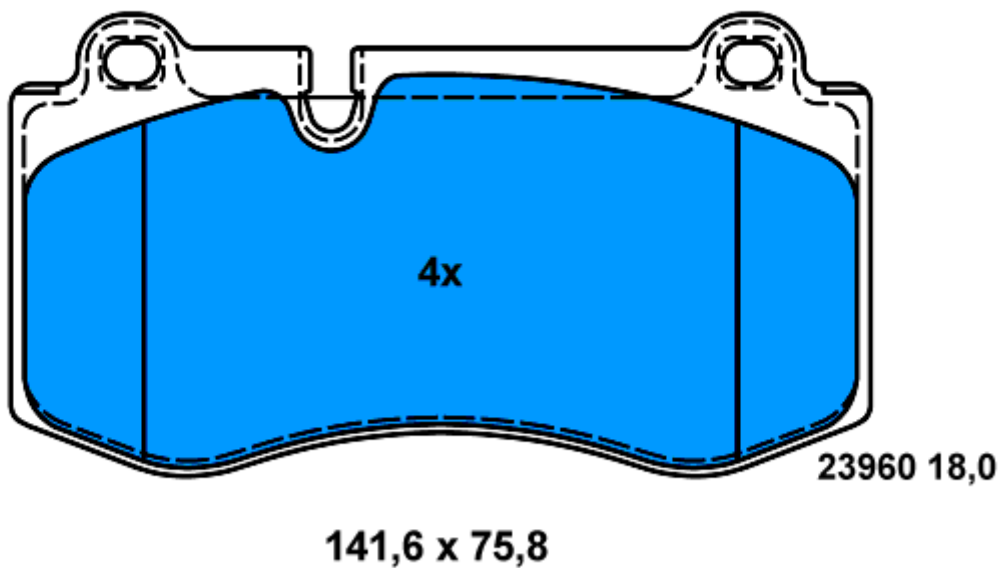

Ate

13.0460-4817.2 604817

Applications:

MERCEDES BENZ CL-Klasse (C216) Coupe (06-)
MERCEDES BENZ CLS-Klasse (C219) Coupe (04-)
MERCEDES BENZ S-Klasse (W221) (06-)
MERCEDES BENZ SL-Klasse (R230) (01-)