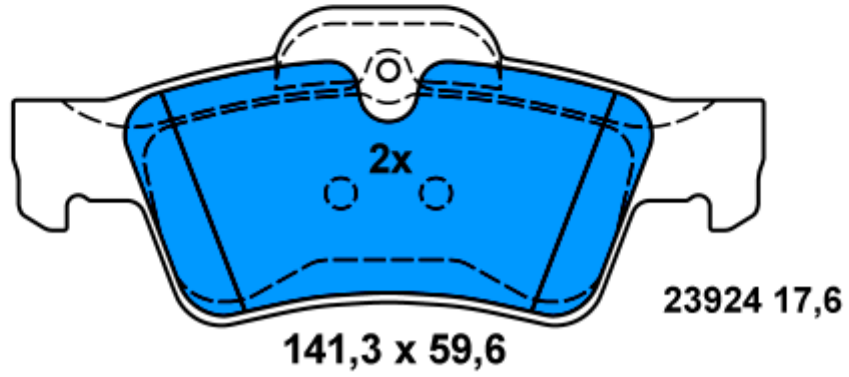

13.0460-7219.2 607219

Applications:

MERCEDES BENZ GL-Klasse (X164) (06-)
MERCEDES BENZ M-Klasse (W164) (05-)
MERCEDES BENZ R-Klasse (R251) (06-)