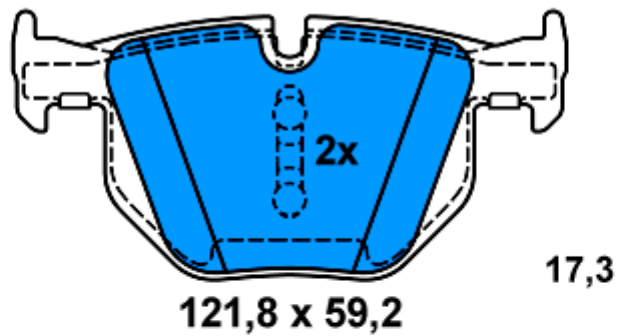

13.0460-7236.2 607236

Applications:
VOLKSWAGEN TRANSPORTER (T5) (03-)

13.0460-7240.2 607240

Applications:
VOLKSWAGEN TRANSPORTER (T5) (03-)

13.0460-2725.2 602725

Applications:

- MINI R50/R53 (00-06)
- MINI R52 Cabrio (04-)
- MINI R55 Clubman (07-)
- MINI R56 (06-)