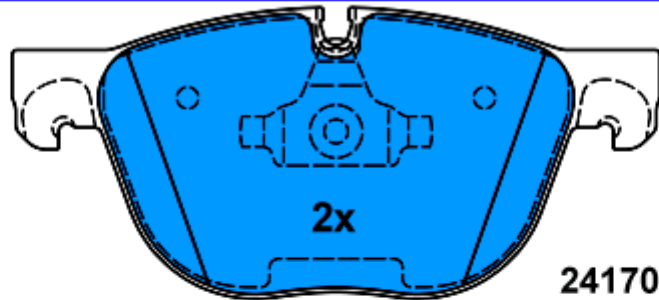

13.0460-5712.2 605712

**Applications:**  
KIA CLARUS (96-99)

**Ate**

**13.0460-3838.2 603838**

**Applications:**  
FIAT 500 (07-)

13.0460-7231.2 607231

**Applications:**

BMW X5 (07-)  
BMW X6 (08-)