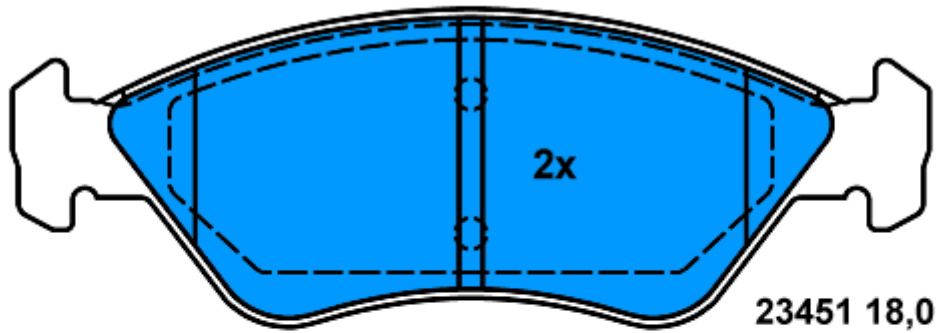

13.0460-5712.2 605712

Applications:
KIA CLARUS (96-99)