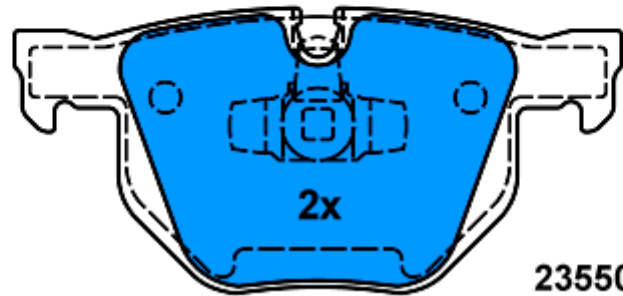

13.0460-7225.2 607225

23551 17,0

123 x 59,2

23550 17,0

123 x 58

**Applications:**

- BMW 3er Reihe/E90 Limousine (05-)
- BMW 3er Reihe/E91 Touring (05-)
- BMW 3er Reihe/E92 Coupe (06-)
- BMW 3er Reihe/E93 Cabrio (07-)