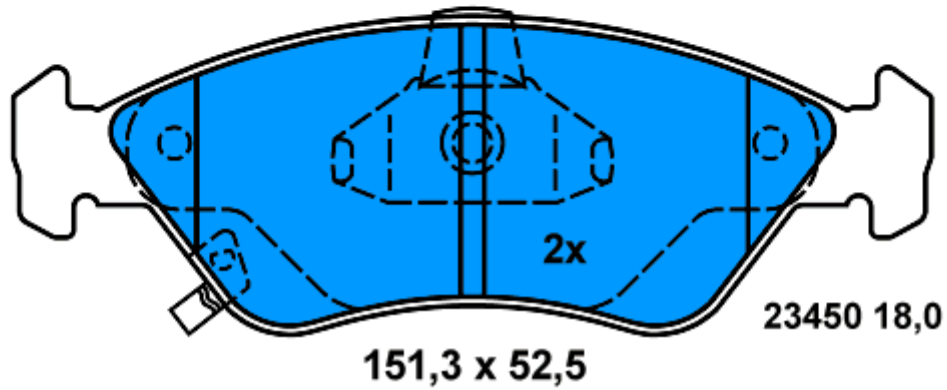

13.0460-5712.2 605712

Applications:
KIA CLARUS (96-99)