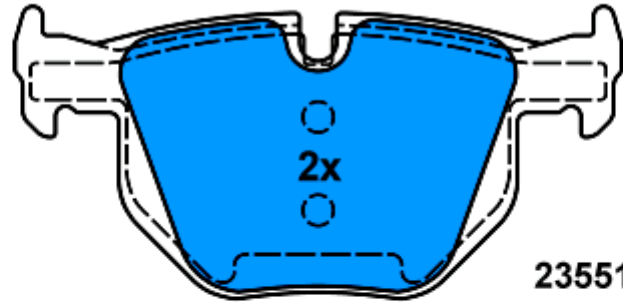

13.0460-7225.2 607225

23551 17,0

123 x 59,2