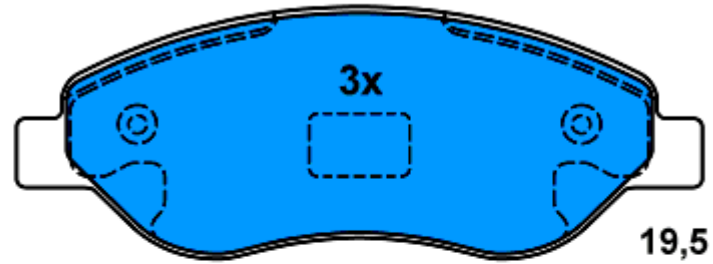

13.0460-3831.2 603831

**Applications:**

FORD MONDEO III (01-06)

13.0460-3841.2 603841

**Applications:**

OPEL CORSA D / Vauxhall Corsa MK III (06-)

150,9 x 54,9