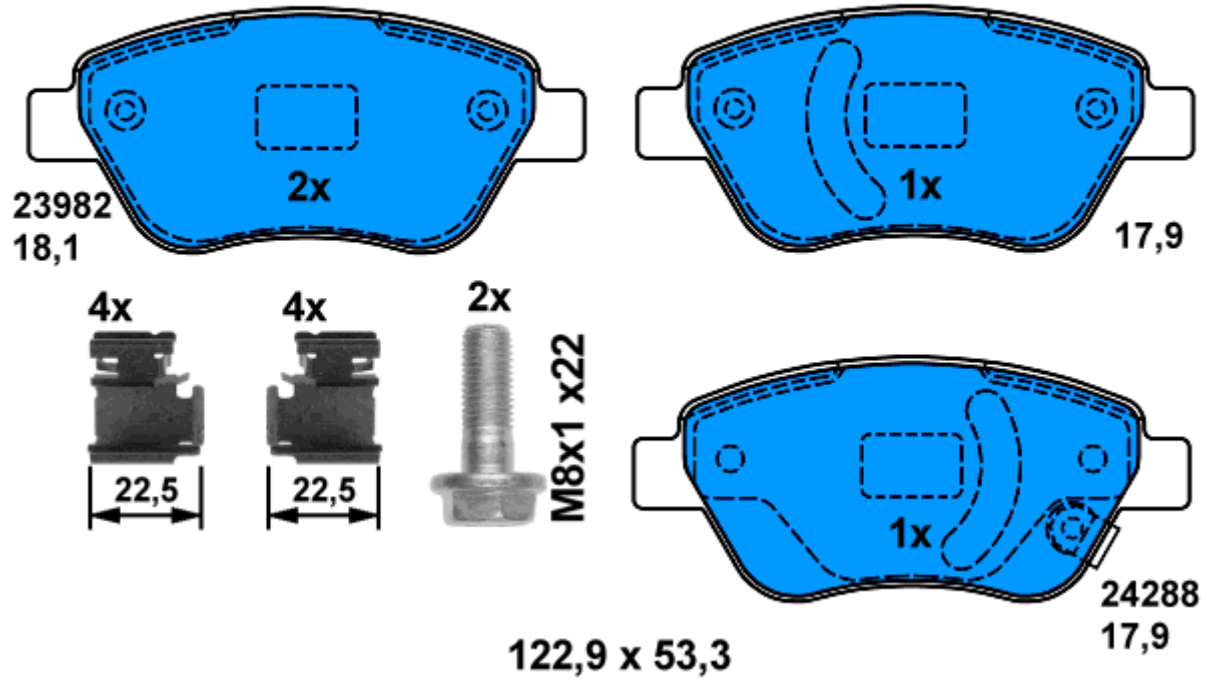

13.0460-3839.2 603839

Applications:

OPEL CORSA D / Vauxhall Corsa MK III (06-)