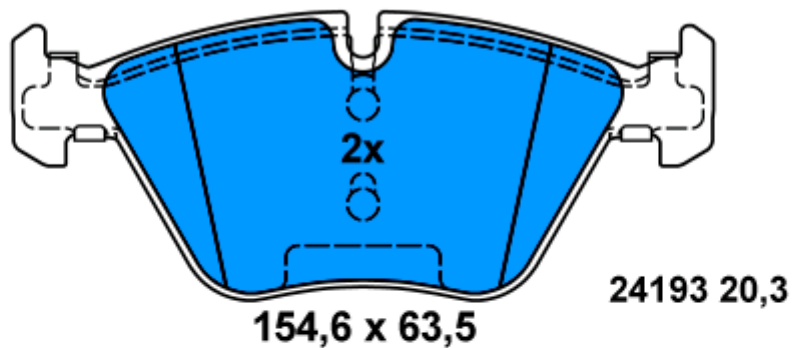

13.0460-7223.2 607223

Applications:

BMW 1er Reihe/E81/E87 Limousine (04-)
BMW 1er Reihe/E82 Coupe (07-)