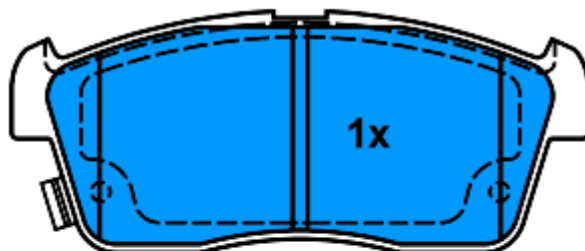

13.0460-5887.2 605887

Applications:

SUZUKI IGNIS I (00-03)
SUZUKI IGNIS II (03-)

23507 15,6

23508 15,6

23509 15,6

108,3 x 45,5