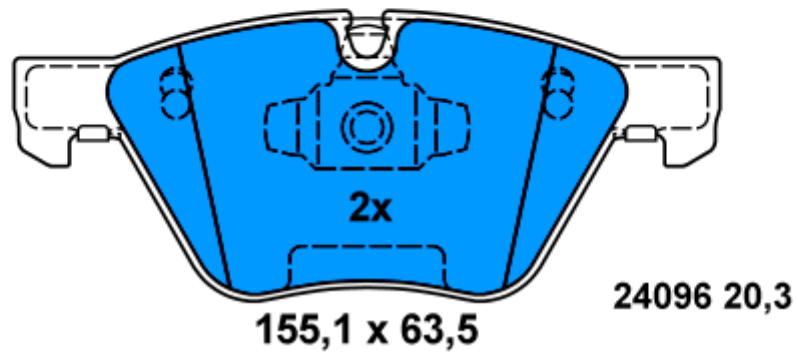

13.0460-7223.2 607223

Applications:

BMW 1er Reihe/E81/E87 Limousine (04-)
BMW 1er Reihe/E82 Coupe (07-)