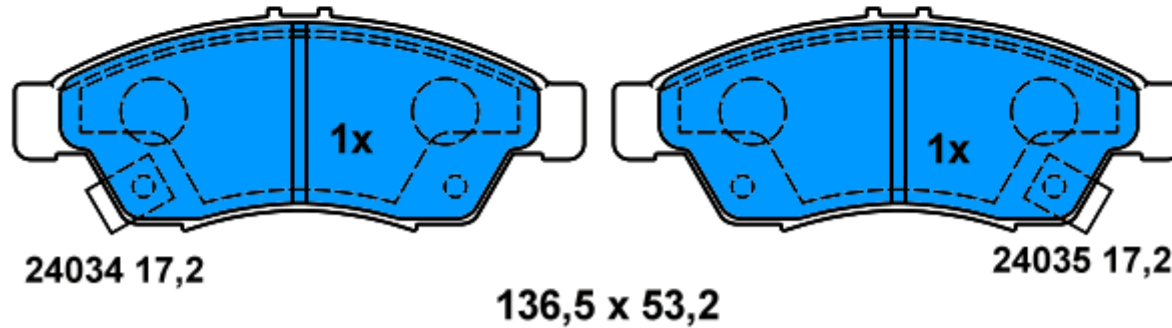

13.0460-5888.2 605888

Applications:
SUZUKI LIANA (01-)