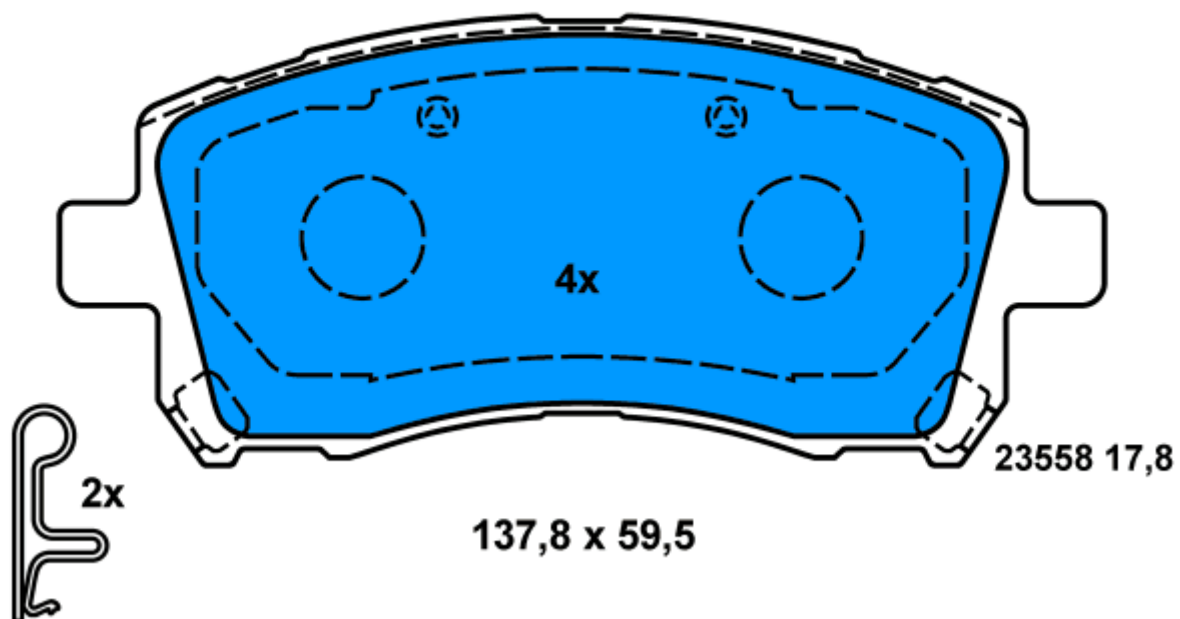

Ate

13.0460-5851.2 605851

Applications:

- SUBARU FORESTER (97-02)
- SUBARU IMPREZA Kombi (00-05)
- SUBARU IMPREZA Kombi (93-00)
- SUBARU IMPREZA Limousine (00-05)
- SUBARU IMPREZA Limousine (93-00)
- SUBARU LEGACY (99-03)
- SUBARU LEGACY Kombi (94-98)
- SUBARU LEGACY Limousine (94-99)
- SUBARU OUTBACK (00-03)