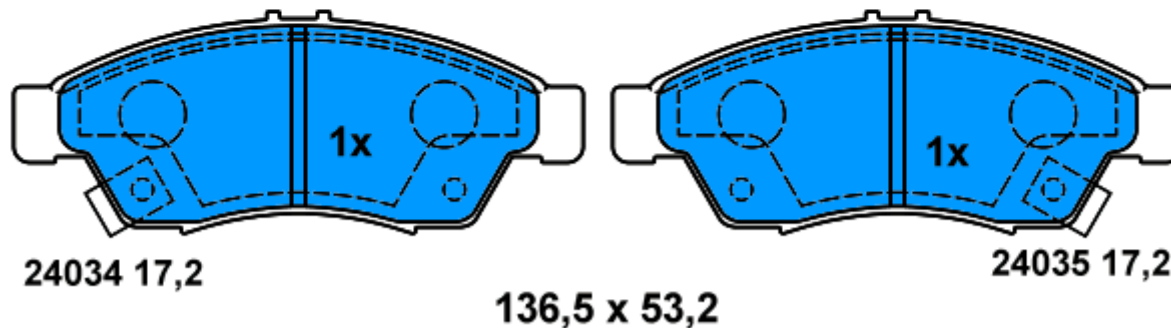

13.0460-5888.2 605888

Applications:

SUZUKI LIANA (01-)