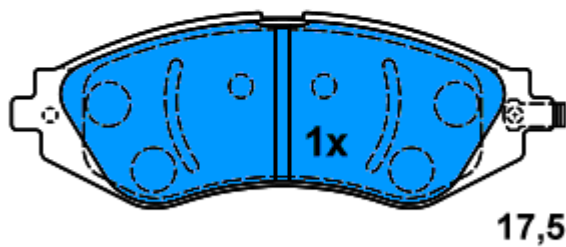

Ate

13.0460-5863.2 605863

Applications:

DAEWOO LACETTI (04-05)
CHEVROLET LACETTI (05-)
CHEVROLET NUBIRA (05-)
DAEWOO NUBIRA (99-05)

142,9 x 51,3