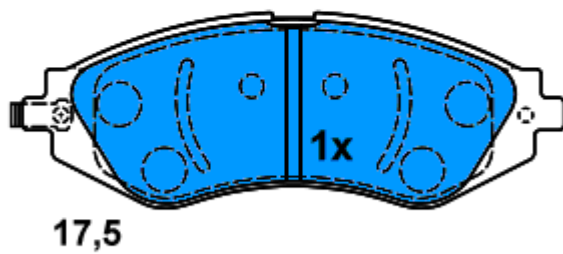

Ate

13.0460-5863.2 605863

Applications:

DAEWOO LACETTI (04-05)
CHEVROLET LACETTI (05-)
CHEVROLET NUBIRA (05-)
DAEWOO NUBIRA (99-05)

142,9 x 51,3