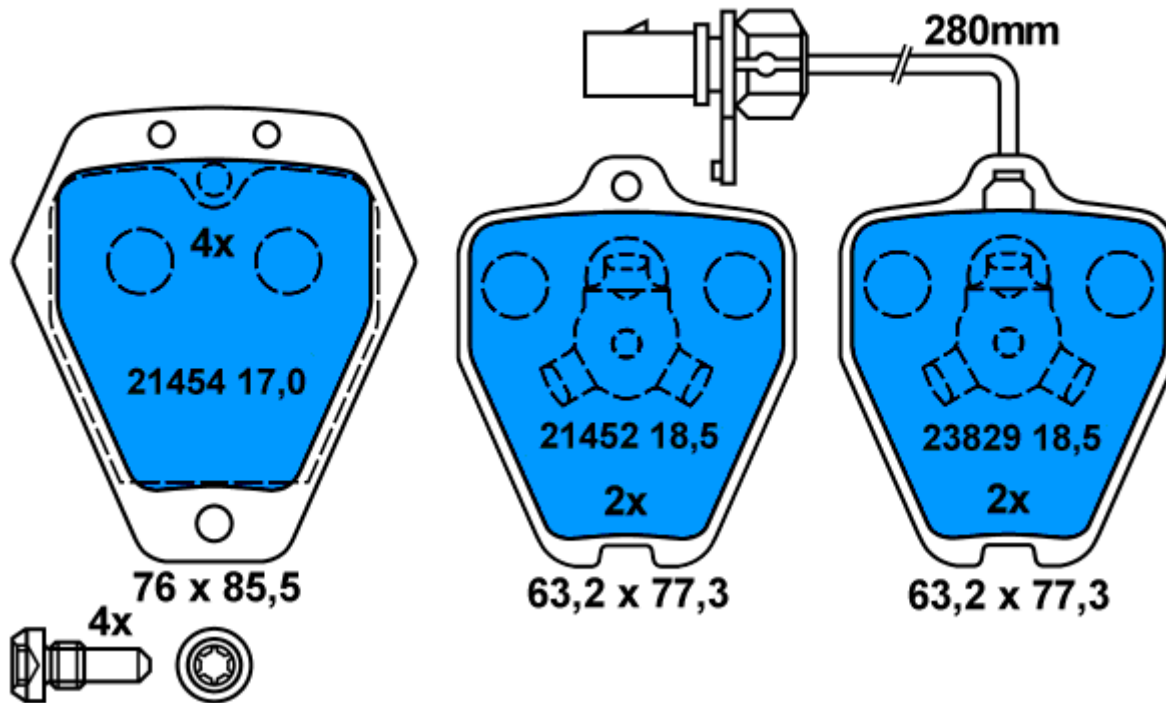

13.0460-2701.2 602701

Applications:

AUDI A6 (C5) (97-05)

13.0460-5859.2 605859

23234 17,5

23235 17,5

23236 17,5

143,2 x 51,5