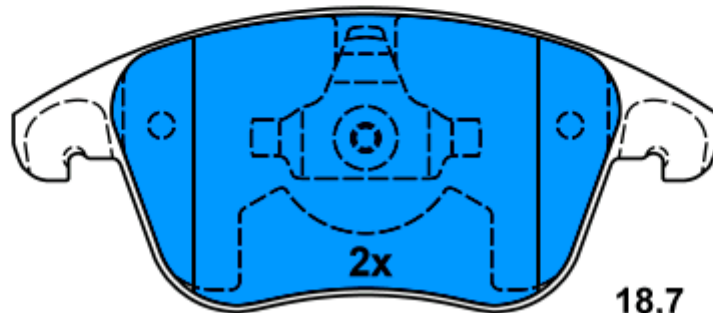

155,1 x 66,6

18,7