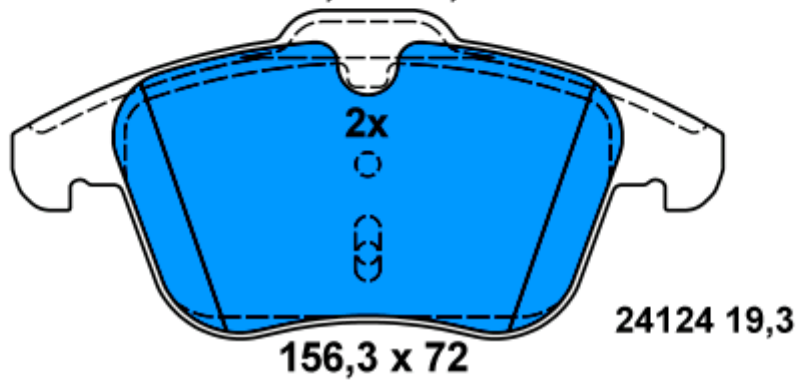

13.0460-7228.2 607228

Applications:

- FORD GALAXY II (06-)
- FORD MONDEO IV (07-)
- VOLVO S80 II (06-)
- FORD S-MAX (06-)