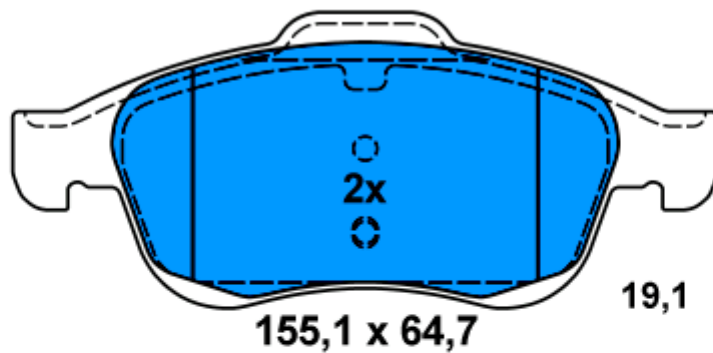

148,9 x 58

13.0460-7229.2 607229

Applications:

CITROEN C4 Grand Picasso (06-)

13.0460-7230.2 607230

Applications:

CITROEN C4 Grand Picasso (06-)

155,1 x 72