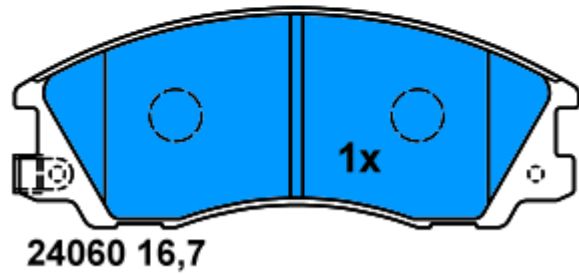

148,9 x 58

13.0460-7229.2 607229

Applications:

CITROEN C4 Grand Picasso (06-)

13.0460-7230.2 607230

Applications:

CITROEN C4 Grand Picasso (06-)

155,1 x 72