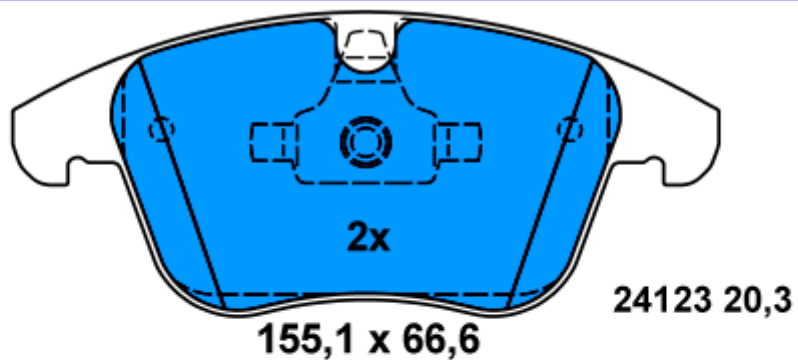

13.0460-7228.2 607228

Applications:

- FORD GALAXY II (06-)
- FORD MONDEO IV (07-)
- VOLVO S80 II (06-)
- FORD S-MAX (06-)