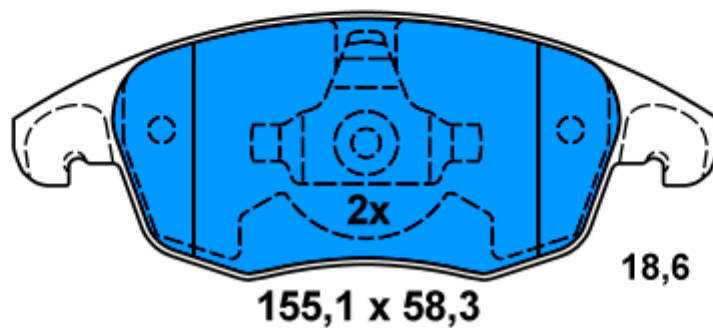

148,9 x 58

13.0460-7229.2 607229

Applications:

CITROEN C4 Grand Picasso (06-)

13.0460-7230.2 607230

Applications:

CITROEN C4 Grand Picasso (06-)

155,1 x 72