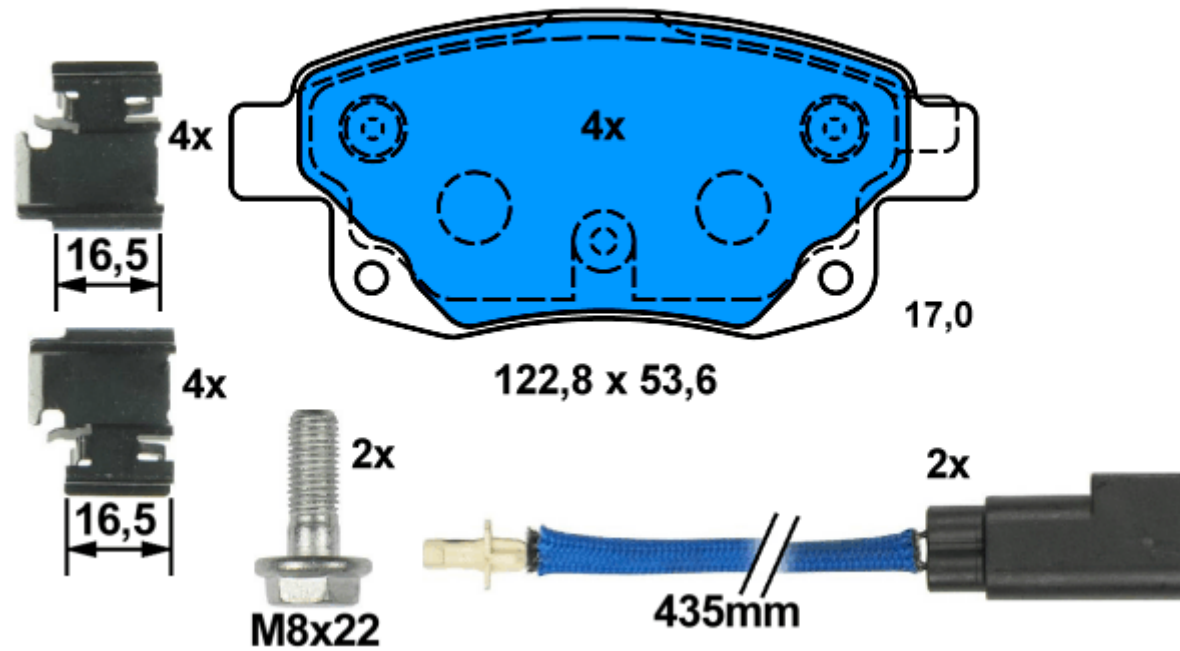

**13.0460-4812.2 604812**

**Applications:**

PEUGEOT BOXER (06-)  
FIAT DUCATO (06-)  
CITROEN JUMPER (06-)

13.0460-3835.2 603835

**Applications:**

FORD TRANSIT (06-)

**Ate**

**13.0460-6917.2 606917**