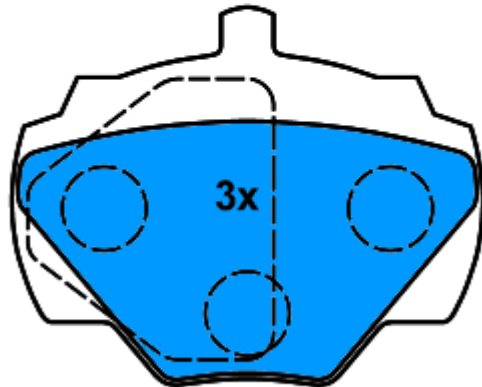

**Applications:**

LAND ROVER DISCOVERY I (89-98)  
LAND ROVER DISCOVERY II (94-04)  
LAND ROVER RANGE ROVER I (70-94)

21237 15,5  
(21238)

88,6 x 71,3

21514 15,5

13.0460-5881.2 605881

**Applications:**

NISSAN SERENA/VANETTE CARGO (C23M/963) (92-01)