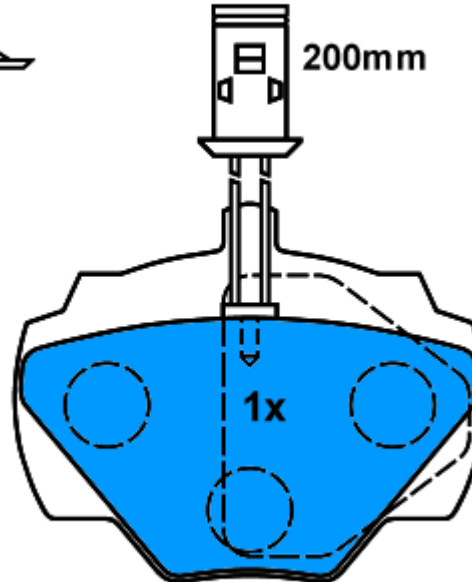

Ate

13.0460-6917.2 606917

Applications:

LAND ROVER DISCOVERY I (89-98)
LAND ROVER DISCOVERY II (94-04)
LAND ROVER RANGE ROVER I (70-94)

21237 15,5
(21238)

88,6 x 71,3

21514 15,5