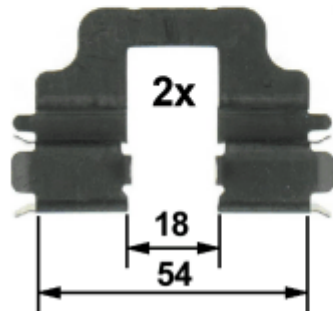

13.0460-2723.2 602723

Applications:

FORD GALAXY II (06-)
FORD MONDEO IV (07-)
FORD S-MAX (06-)

95,1 x 43,2