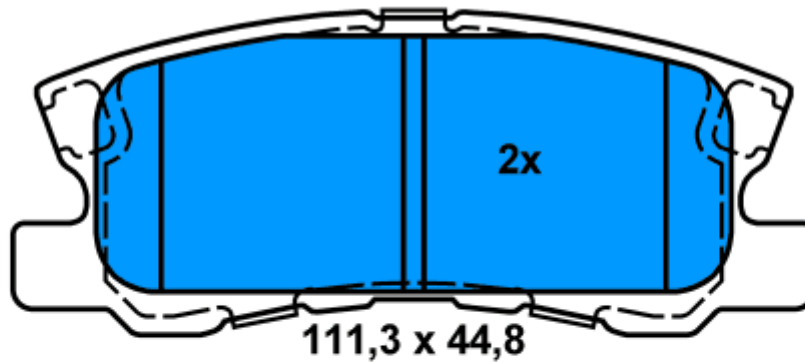

13.0460-4811.2 604811

**Applications:**

PEUGEOT BOXER (06-)  
FIAT DUCATO (06-)  
CITROEN JUMPER (06-)

13.0460-5855.2 605855

**Applications:**

- MITSUBISHI GRANDIS (04-)
- MITSUBISHI PAJERO (00-)
- MITSUBISHI PAJERO (05-)