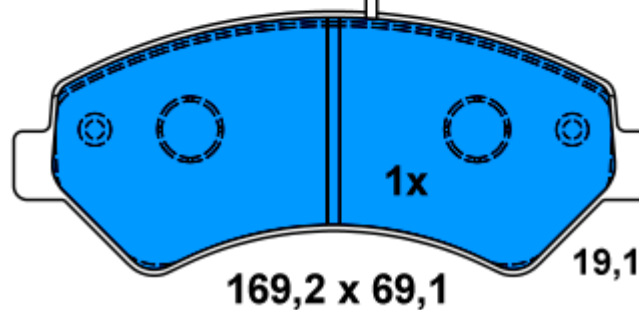

13.0460-4810.2 604810

Applications:

PEUGEOT BOXER (06-)
FIAT DUCATO (06-)
CITROEN JUMPER (06-)