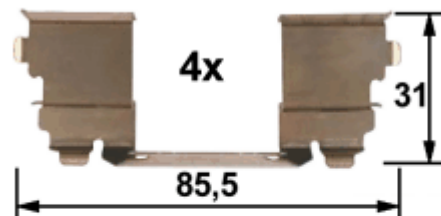

13.0460-4811.2 604811

Applications:

PEUGEOT BOXER (06-)
FIAT DUCATO (06-)
CITROEN JUMPER (06-)