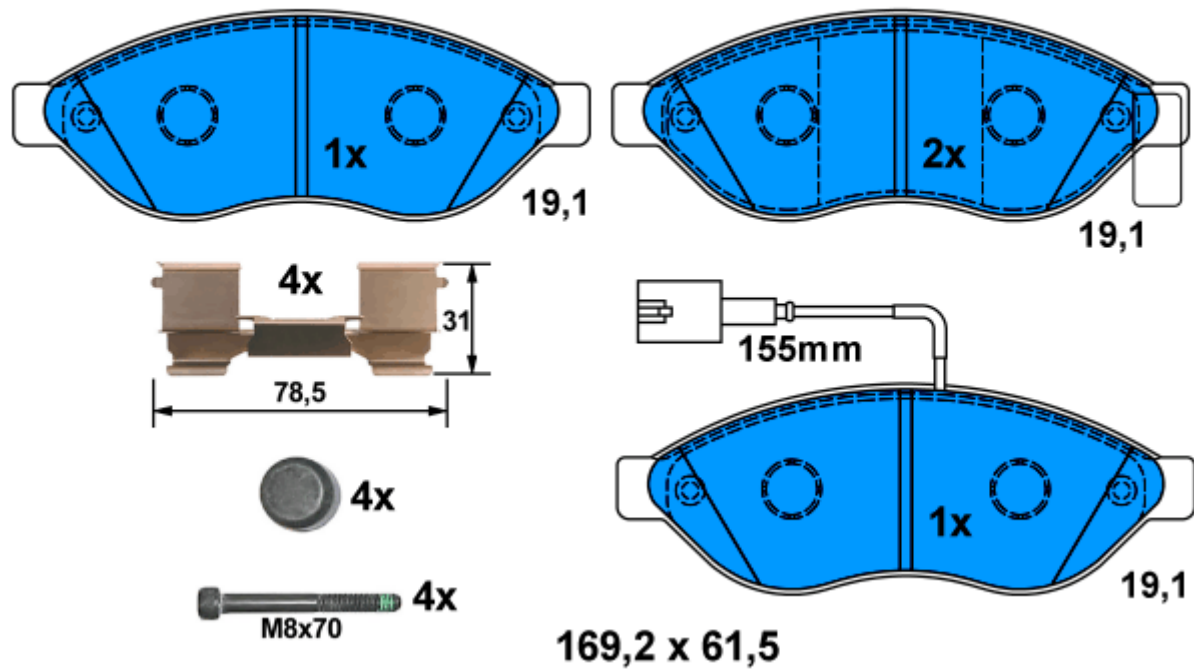

13.0460-4810.2 604810

**Applications:**

PEUGEOT BOXER (06-)  
FIAT DUCATO (06-)  
CITROEN JUMPER (06-)

13.0460-4809.2 604809

**Applications:**

PEUGEOT BOXER (06-)  
FIAT DUCATO (06-)  
CITROEN JUMPER (06-)