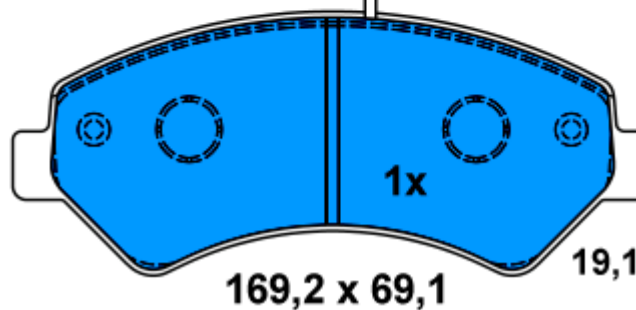

13.0460-4811.2 604811

Applications:

PEUGEOT BOXER (06-)
FIAT DUCATO (06-)
CITROEN JUMPER (06-)