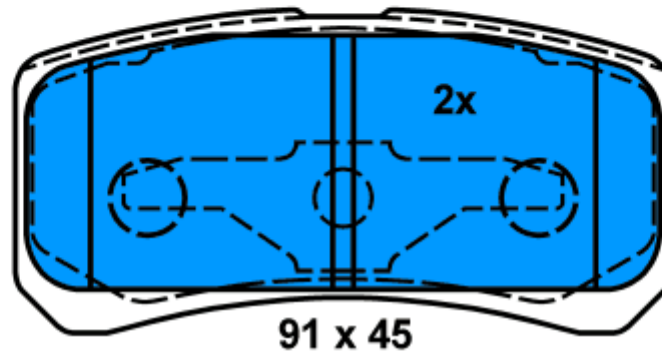

13.0460-5855.2 605855

Applications:

- MITSUBISHI GRANDIS (04-)
- MITSUBISHI PAJERO (00-)
- MITSUBISHI PAJERO (05-)

23582 16,0

23583 16,1