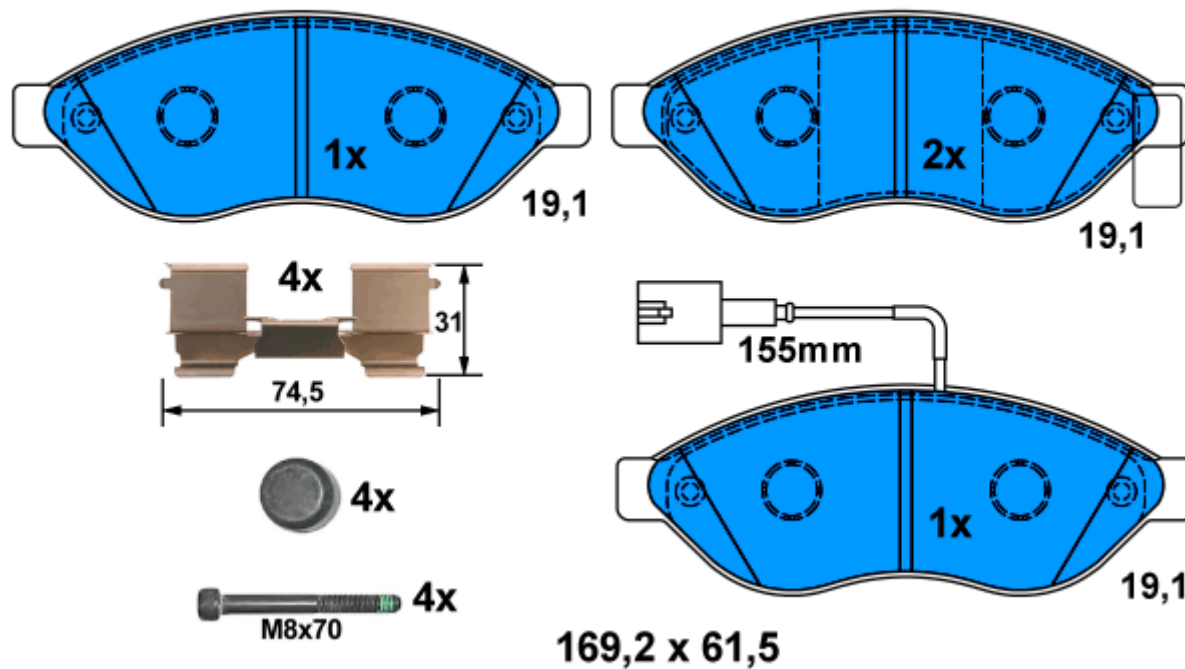

13.0460-2723.2 602723

**Applications:**

FORD GALAXY II (06-)  
FORD MONDEO IV (07-)  
FORD S-MAX (06-)

95,1 x 43,2

13.0460-4807.2 604807

**Applications:**

PEUGEOT BOXER (06-)  
FIAT DUCATO (06-)  
CITROEN JUMPER (06-)