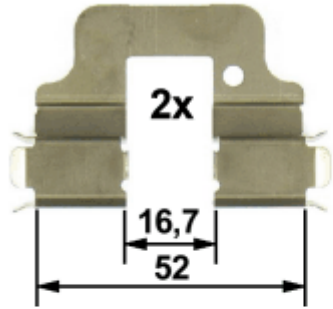

13.0460-2723.2 602723

Applications:

FORD GALAXY II (06-)
FORD MONDEO IV (07-)
FORD S-MAX (06-)

95,1 x 43,2