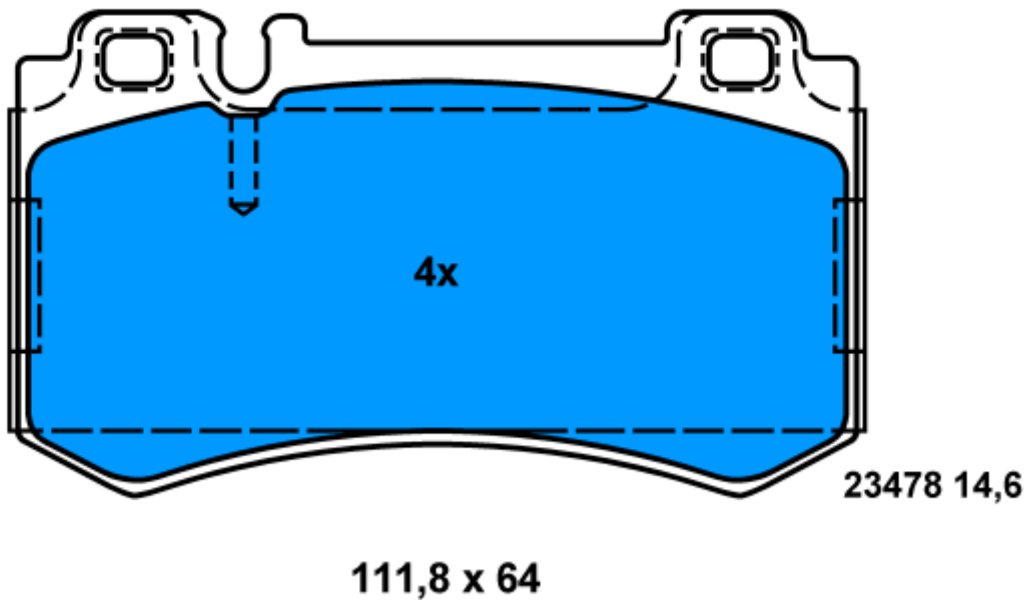

13.0460-5897.2 605897

**Applications:**

KIA CARNIVAL I (99-01)  
KIA SEDONA I (GB) (99-01)

21825 17,5

21823 17,5

21824 17,5

21822 17,5

177 x 54,3