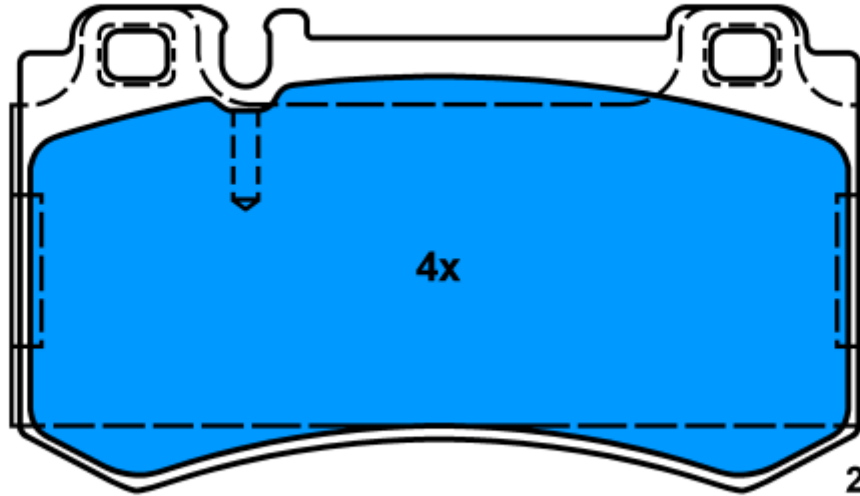

Ate

13.0460-4819.2 604819

23478 14,6

111,8 x 64

Applications:

- MERCEDES BENZ CLK-Klasse (A209) Cabrio (03-)
- MERCEDES BENZ CLK-Klasse (C209) Coupe (02-)
- MERCEDES BENZ CL-Klasse (C215) Coupe (99-06)
- MERCEDES BENZ S-Klasse (W220) (98-06)
- MERCEDES BENZ SLK-Klasse (R171) (04-)
- MERCEDES BENZ SL-Klasse (R230) (01-)