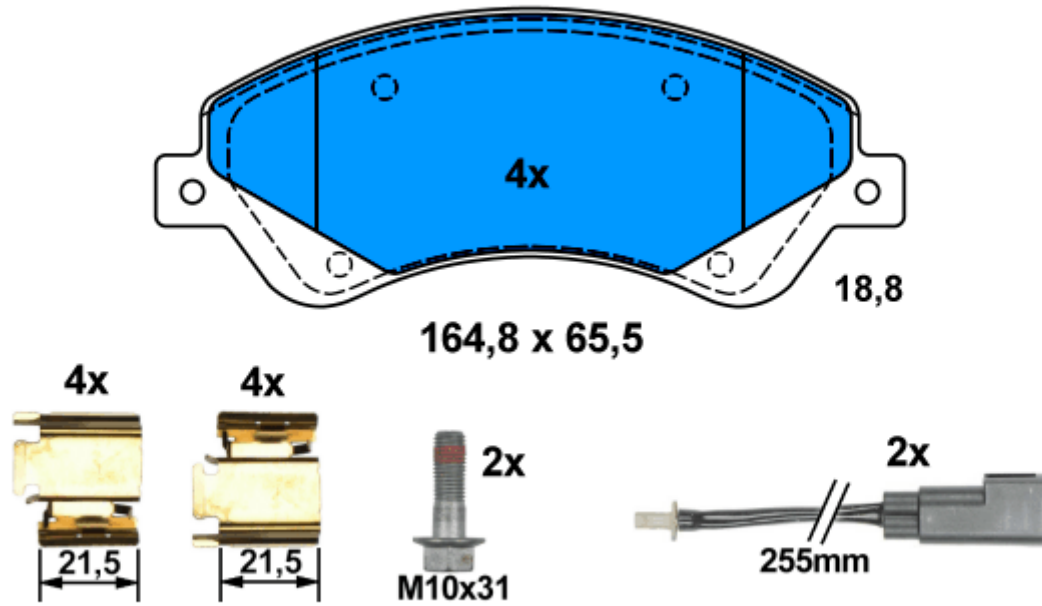

13.0460-2959.2 602959

Applications:

CHRYSLER PT CRUISER (00-)

13.0460-3833.2 603833

Applications:

FORD TRANSIT (06-)

Ate

13.0460-3829.2 603829