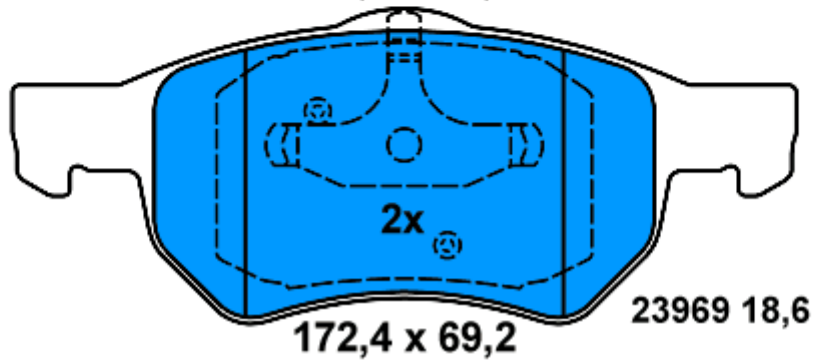

13.0460-7207.2 607207

Applications:

CHRYSLER VOYAGER (RG) (00-)