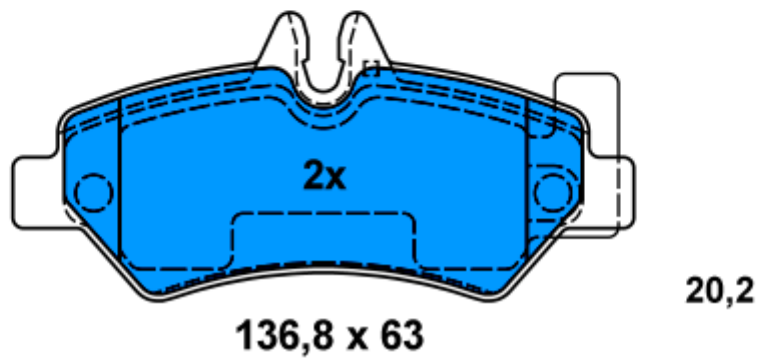

Applications:

PEUGEOT 107 (05-)
TOYOTA AYGO (05-)
CITROEN C1 (05-)

23959 17,0

122,6 x 46,9

13.0460-3832.2 603832

Applications:

VOLKSWAGEN CRAFTER (06-)

13.0460-7226.2 607226