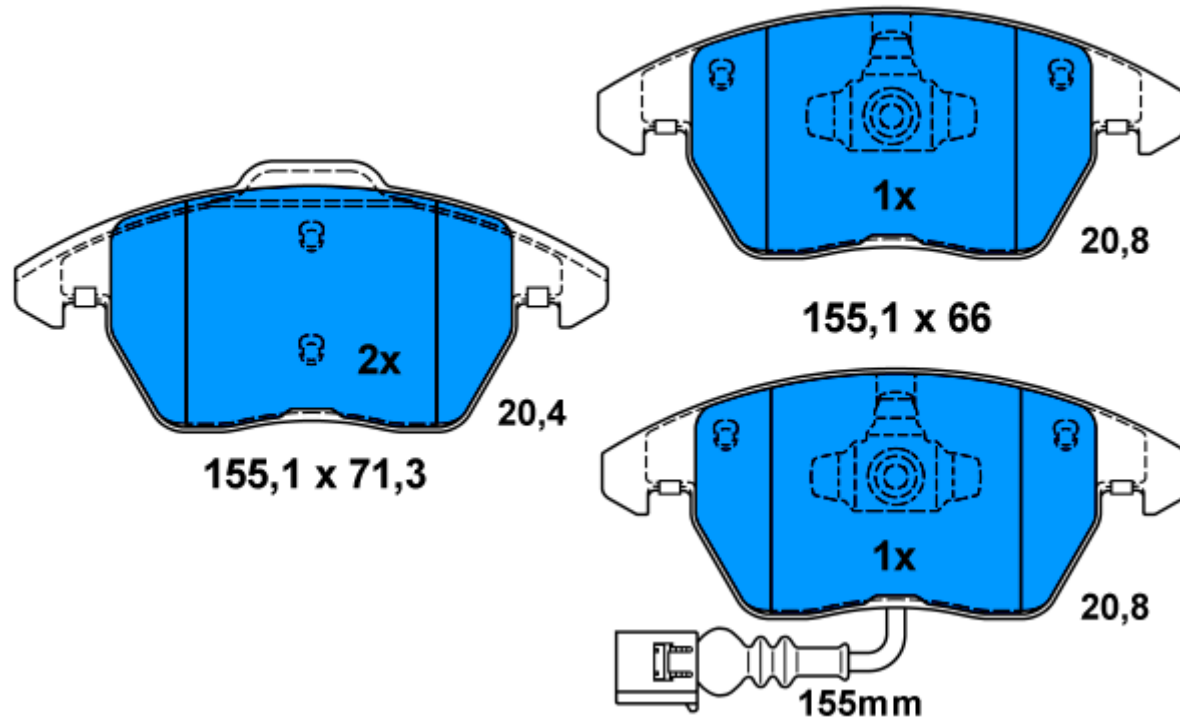

13.0460-7226.2 607226

Applications:

AUDI TT Coupe (06-)
AUDI TT Roadster (07-)