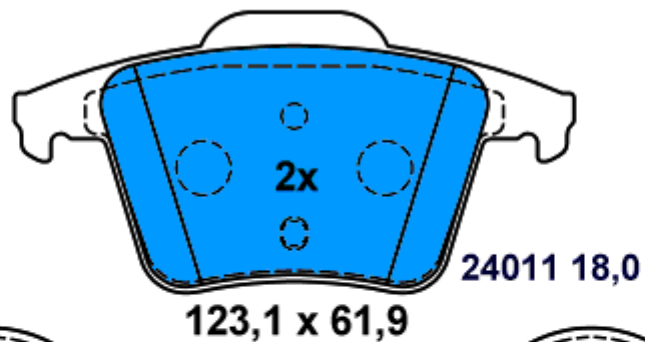

13.0460-5899.2 605899

**Applications:**

DAEWOO KALOS (02-05)  
CHEVROLET KALOS (05-)

133 x 48,9

13.0460-7189.2 607189

**Applications:**

VOLVO XC90 (02-)

13.0460-7218.2 607218