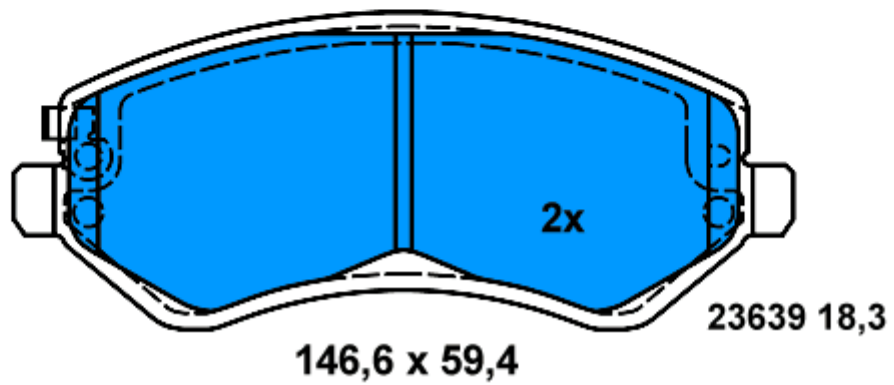

13.0460-2713.2 602713

**Applications:**

BMW 1er Reihe/E87 5-T?rer/E81 3-T?rer (04-)  
BMW 3er Reihe/E90 Limousine (05-)

13.0460-2899.2 602899

**Applications:**

JEEP CHEROKEE (KJ) (01-)  
CHRYSLER VOYAGER (RG) (00-)