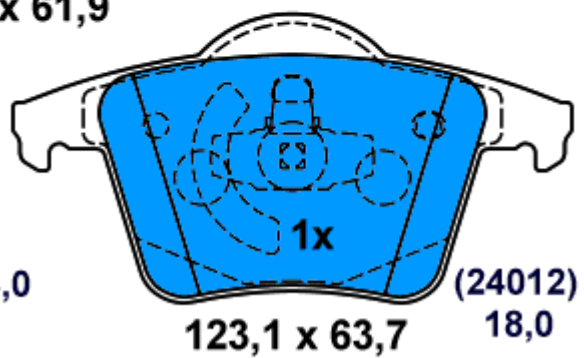

13.0460-5899.2 605899

**Applications:**

DAEWOO KALOS (02-05)  
CHEVROLET KALOS (05-)

133 x 48,9

13.0460-7189.2 607189

**Applications:**

VOLVO XC90 (02-)

13.0460-7218.2 607218