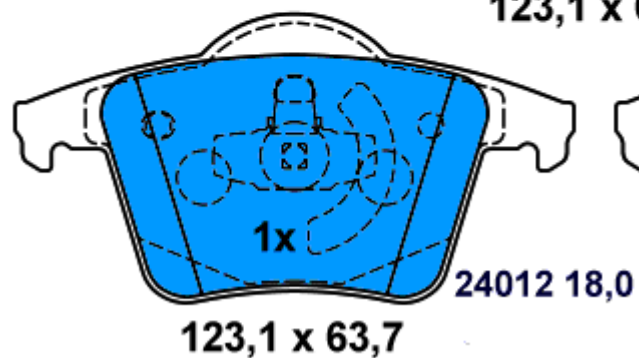

13.0460-5899.2 605899

**Applications:**

DAEWOO KALOS (02-05)  
CHEVROLET KALOS (05-)

133 x 48,9

13.0460-7189.2 607189

**Applications:**

VOLVO XC90 (02-)

13.0460-7218.2 607218