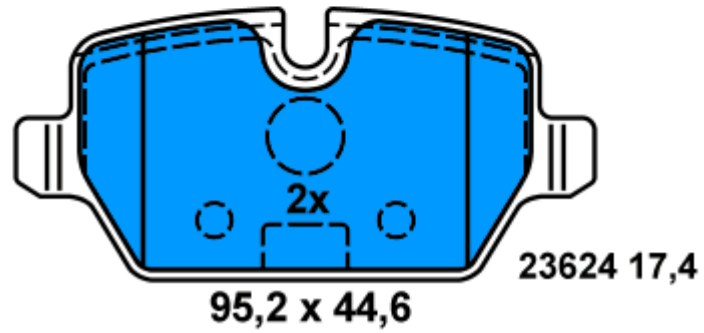

13.0460-2713.2 602713

**Applications:**

BMW 1er Reihe/E87 5-T?rer/E81 3-T?rer (04-)  
BMW 3er Reihe/E90 Limousine (05-)

13.0460-2899.2 602899

**Applications:**

JEEP CHEROKEE (KJ) (01-)  
CHRYSLER VOYAGER (RG) (00-)