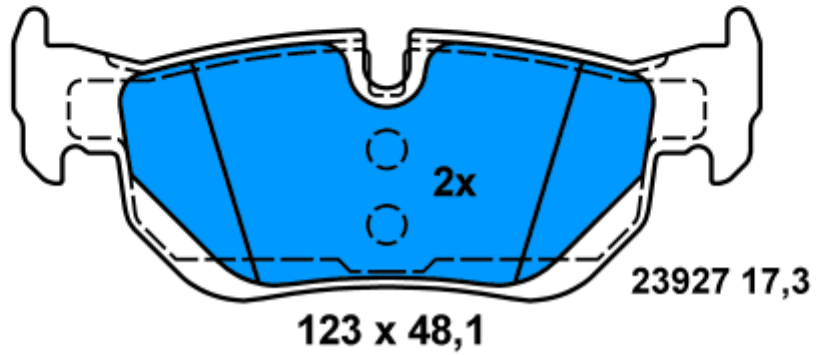

13.0460-7217.2 607217

Applications:

- BMW 1er Reihe/E87 (04-)
- BMW 3er Reihe/E90 Limousine (05-)
- BMW 3er Reihe/E91 Touring (05-)