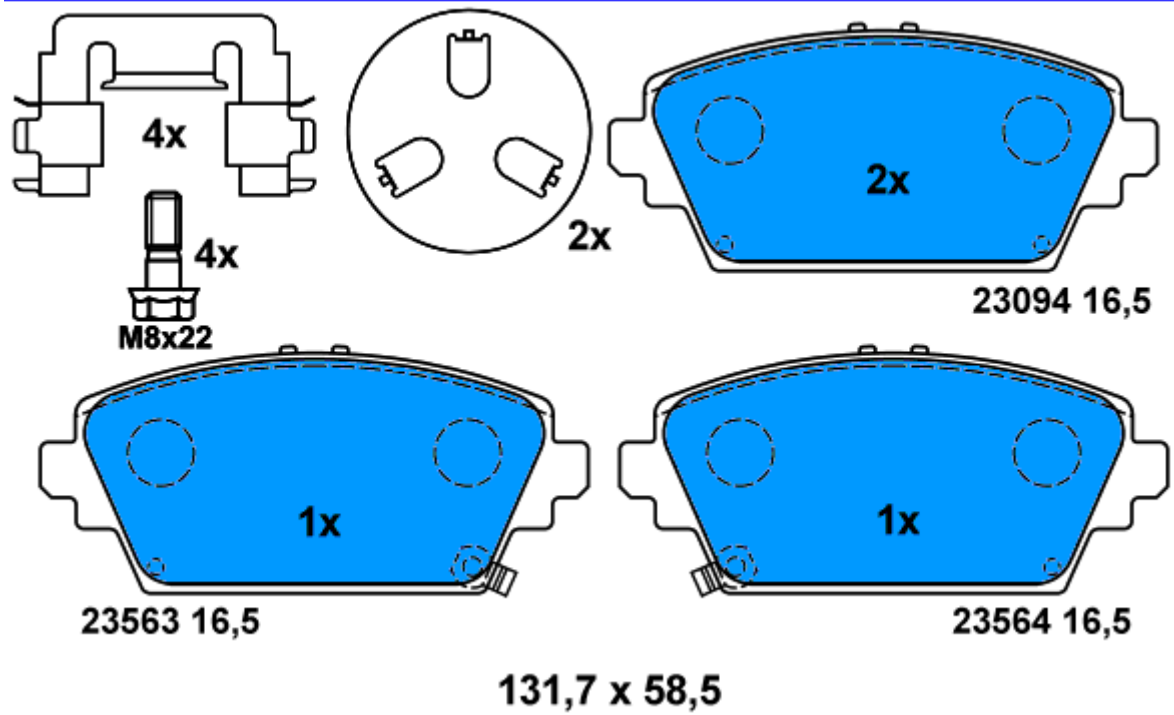

13.0460-5894.2 605894

**Applications:**

TOYOTA PREVIA (00-)

125,5 x 59,4

**Ate** 13.0460-5825.2 605825

**Applications:**

- HONDA ACCORD (98-02)
- NISSAN ALMERA TINO (V10M) (00-)
- NISSAN PRIMERA (P12E) Limousine (02-)
- NISSAN PRIMERA (W12) Kombi (02-)