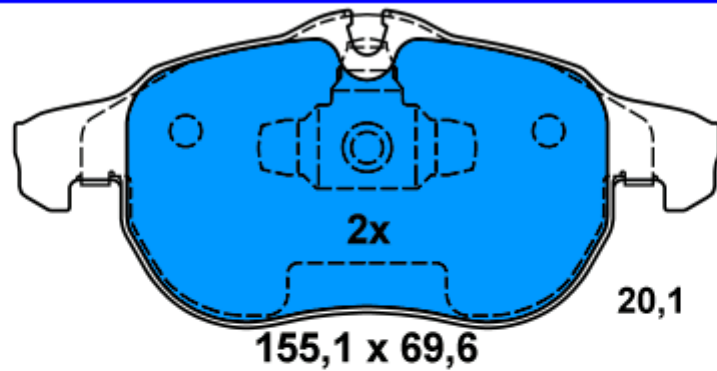

13.0460-7212.2 607212

Applications:

FIAT CROMA (05-)