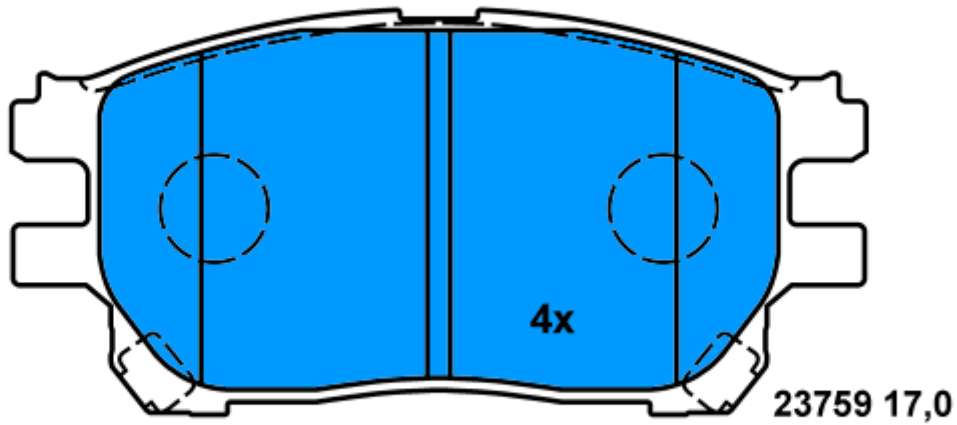

13.0460-5894.2 605894

**Applications:**

TOYOTA PREVIA (00-)

125,5 x 59,4

**Ate** 13.0460-5825.2 605825

**Applications:**

- HONDA ACCORD (98-02)
- NISSAN ALMERA TINO (V10M) (00-)
- NISSAN PRIMERA (P12E) Limousine (02-)
- NISSAN PRIMERA (W12) Kombi (02-)